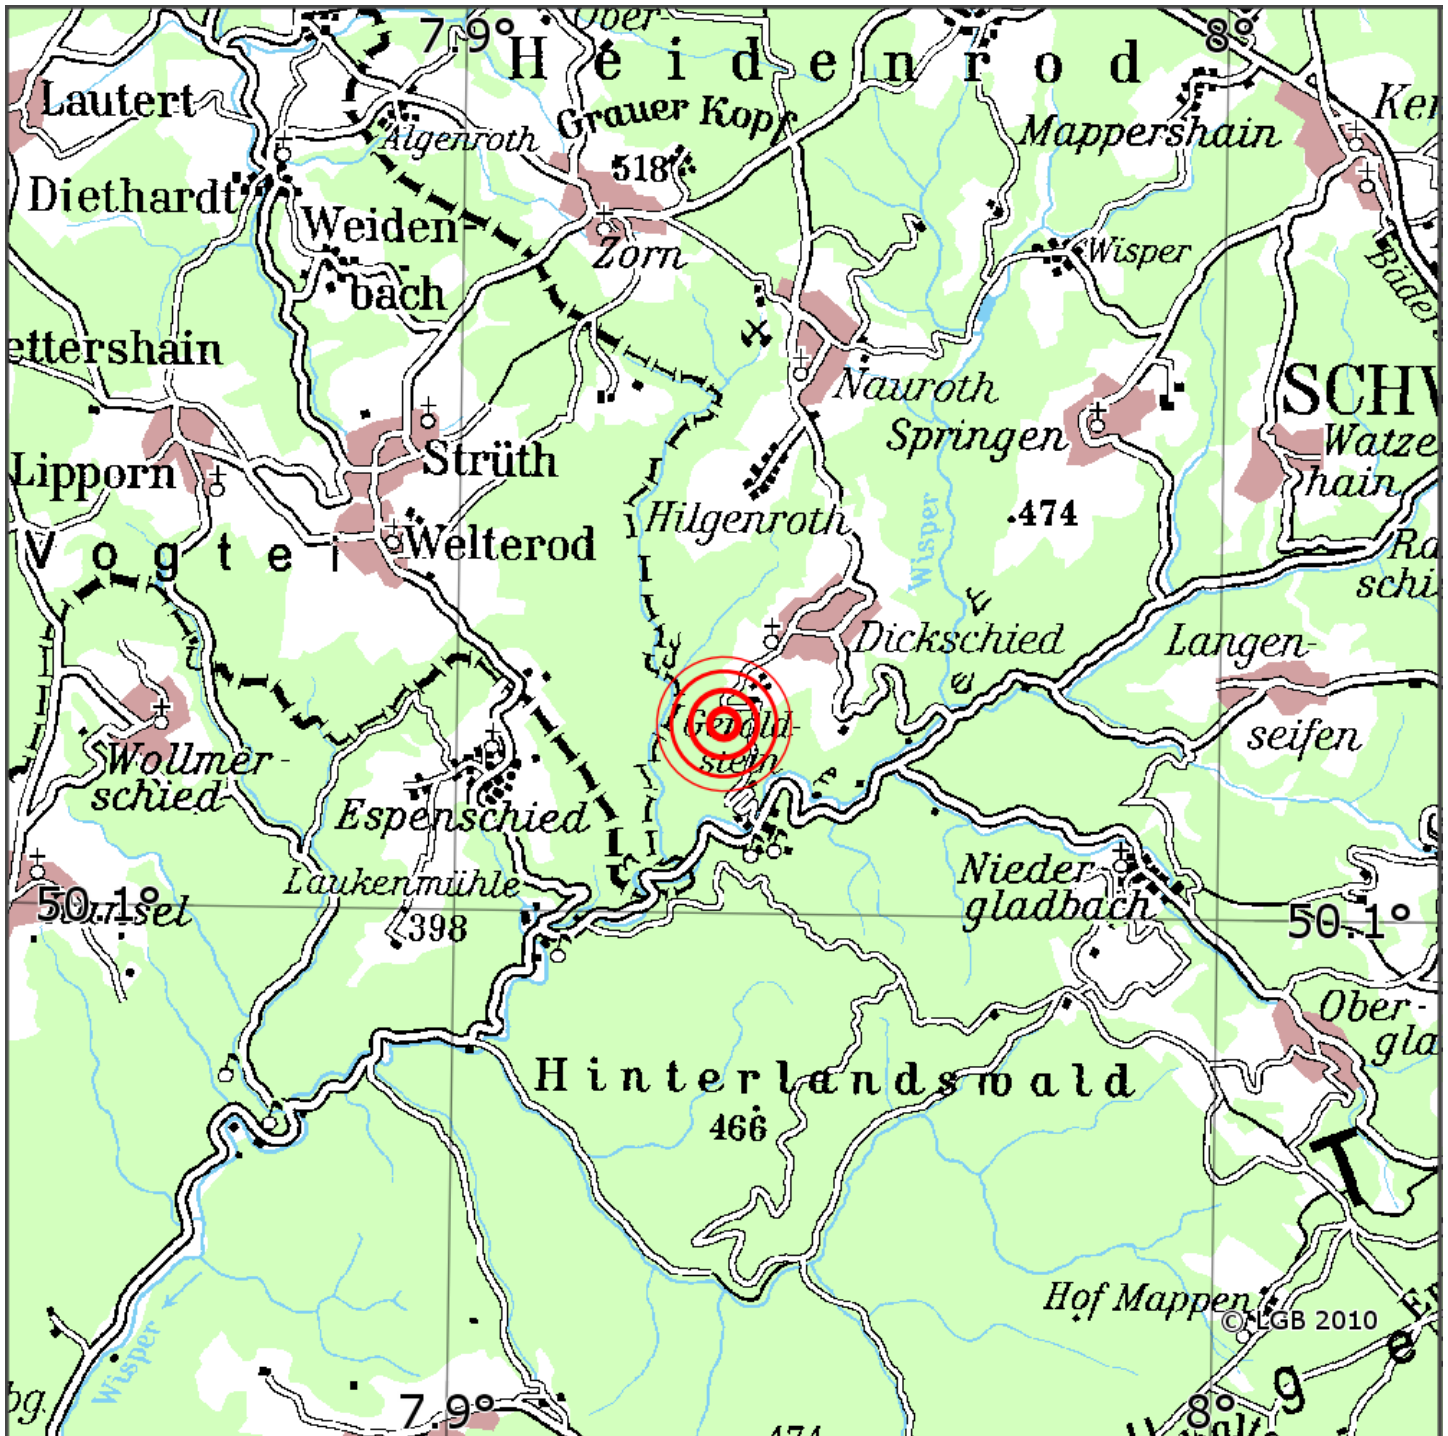

Manuelle Erdbebenlokalisierung

Datum:	18.04.2019
Uhrzeit:	09:59:55.53
Ort:	Heidenrod/Rheingau-Taunus-Krs./HS
Lage des Epizentrums:	
Länge:	07.94
Breite:	50.12
Tiefe:	11
Magnitude:	1.1
Qualität:	A

Kartendarstellung auf Grundlage der DTK200-v © Bundesamt für Kartographie und Geodäsie, 2010