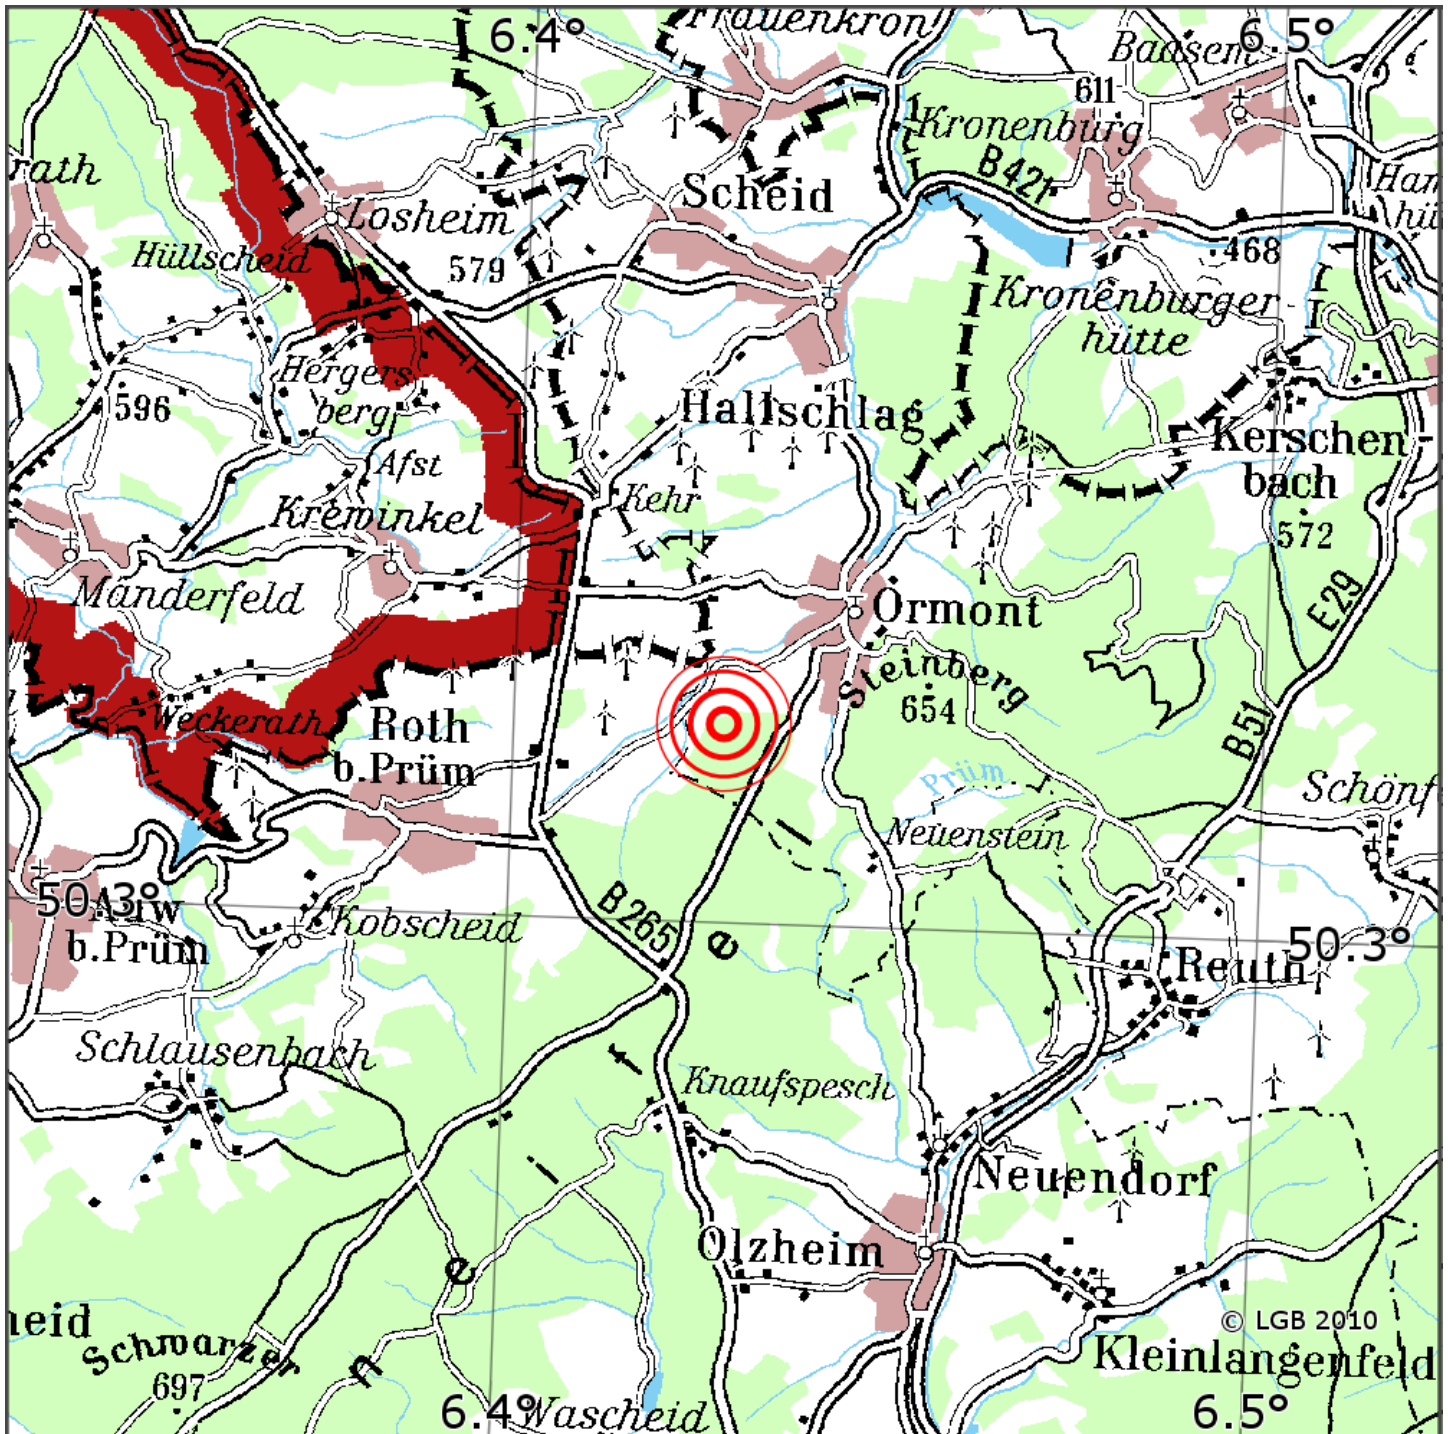

Manuelle Erdbebenlokalisierung

Datum:	29.04.2019
Uhrzeit:	00:42:09.81
Ort:	Ormont/Lkrs. Vulkaneifel/RLP
Lage des Epizentrums:	
Länge:	06.43
Breite:	50.32
Tiefe:	23
Magnitude:	0.6
Qualität:	A

Kartendarstellung auf Grundlage der DTK200-v © Bundesamt für Kartographie und Geodäsie, 2010