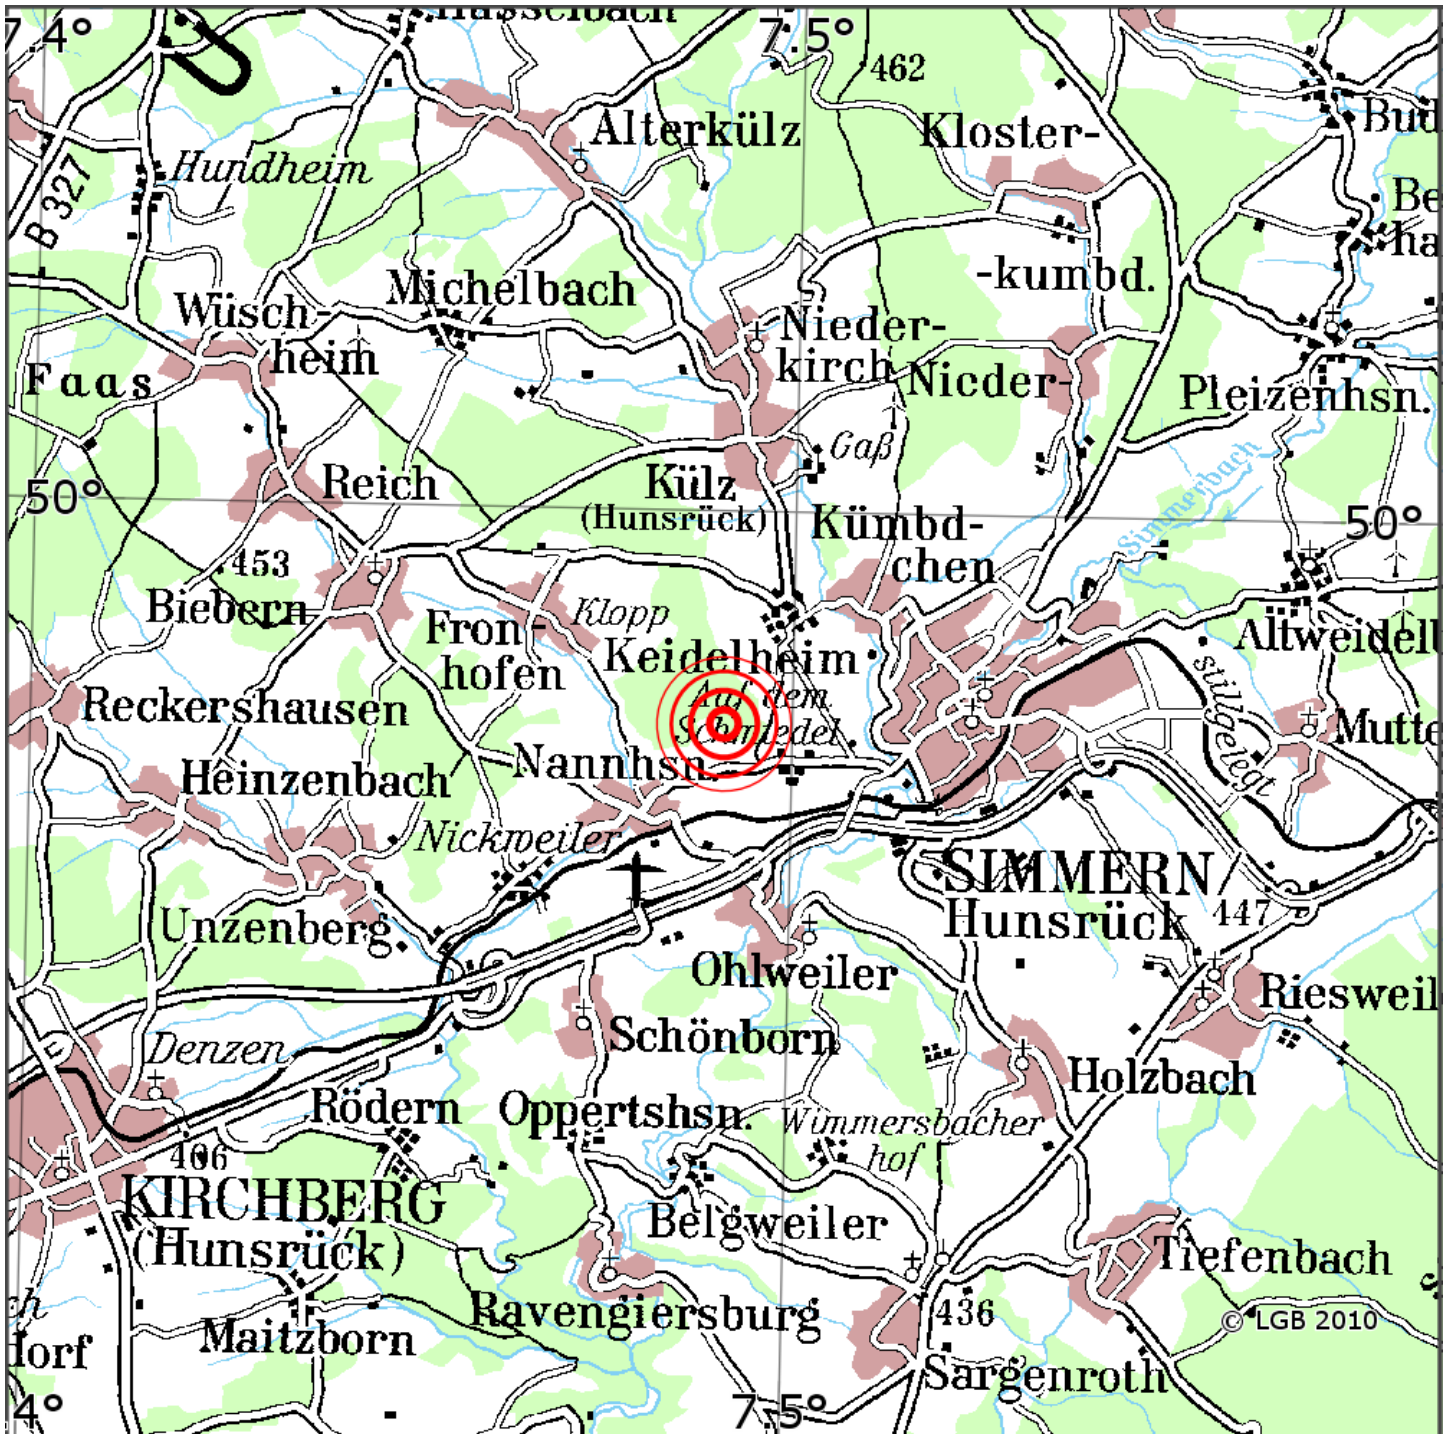

Manuelle Erdbebenlokalisierung

Datum:	29.04.2019
Uhrzeit:	11:12:14.76
Ort:	Keidelheim/Rhein-Hunsrueck-Krs./RLP
Lage des Epizentrums:	
Länge:	07.49
Breite:	49.98
Tiefe:	14*
Magnitude:	1.1
Qualität:	A

Kartendarstellung auf Grundlage der DTK200-v. © Bundesamt für Kartographie und Geodäsie, 2010