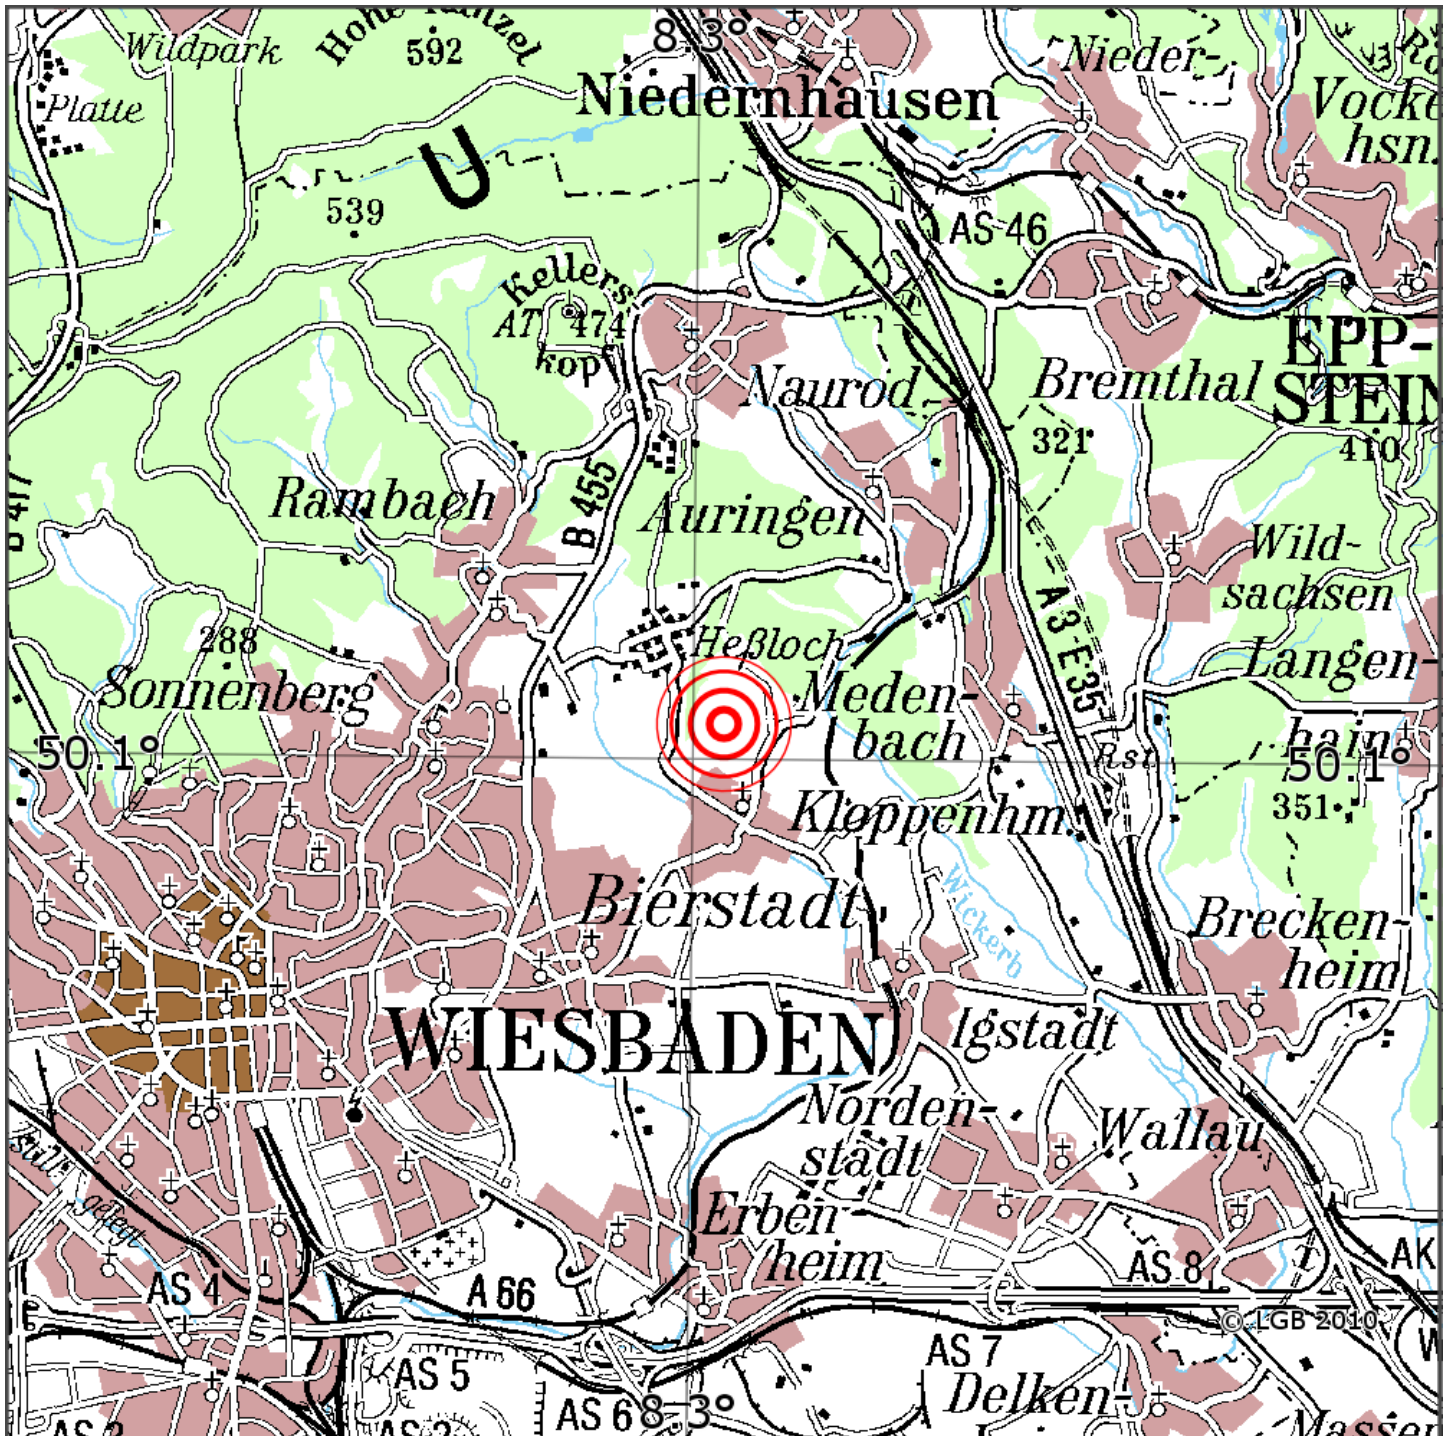

Manuelle Erdbebenlokalisierung

Datum:	02.05.2019
Uhrzeit:	05:27:05.80
Ort:	Wiesbaden/Hessen
Lage des Epizentrums:	
Länge:	08.30
Breite:	50.10
Tiefe:	5*
Magnitude:	1.4
Qualität:	A

Kartendarstellung auf Grundlage der DTK200-v. © Bundesamt für Kartographie und Geodäsie, 2010