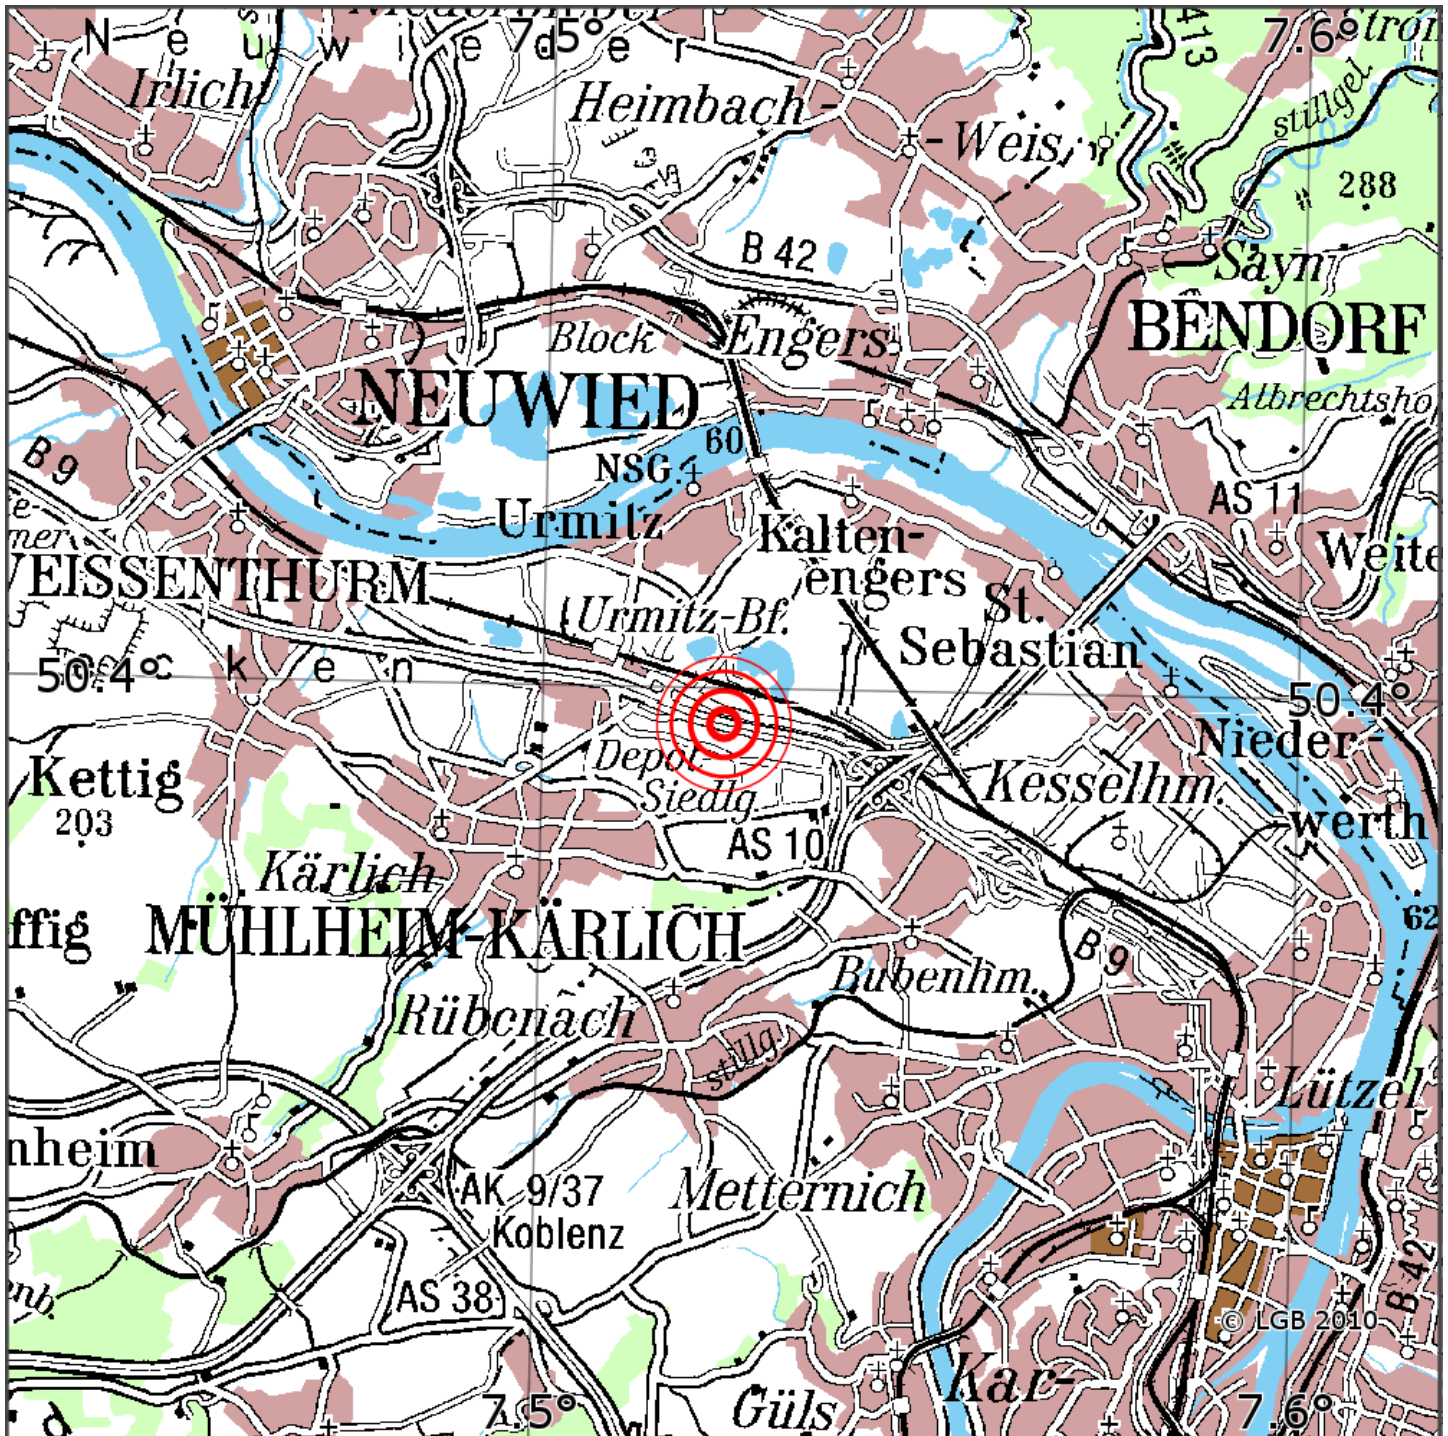

Manuelle Erdbebenlokalisierung

Datum:	02.05.2019
Uhrzeit:	02:19:10.14
Ort:	Muelheim-Kaerl./Lkrs. Mayen-K./RLP
Lage des Epizentrums:	
Länge:	07.52
Breite:	50.40
Tiefe:	12*
Magnitude:	0.7
Qualität:	A

Kartendarstellung auf Grundlage der DTK200-v. © Bundesamt für Kartographie und Geodäsie, 2010