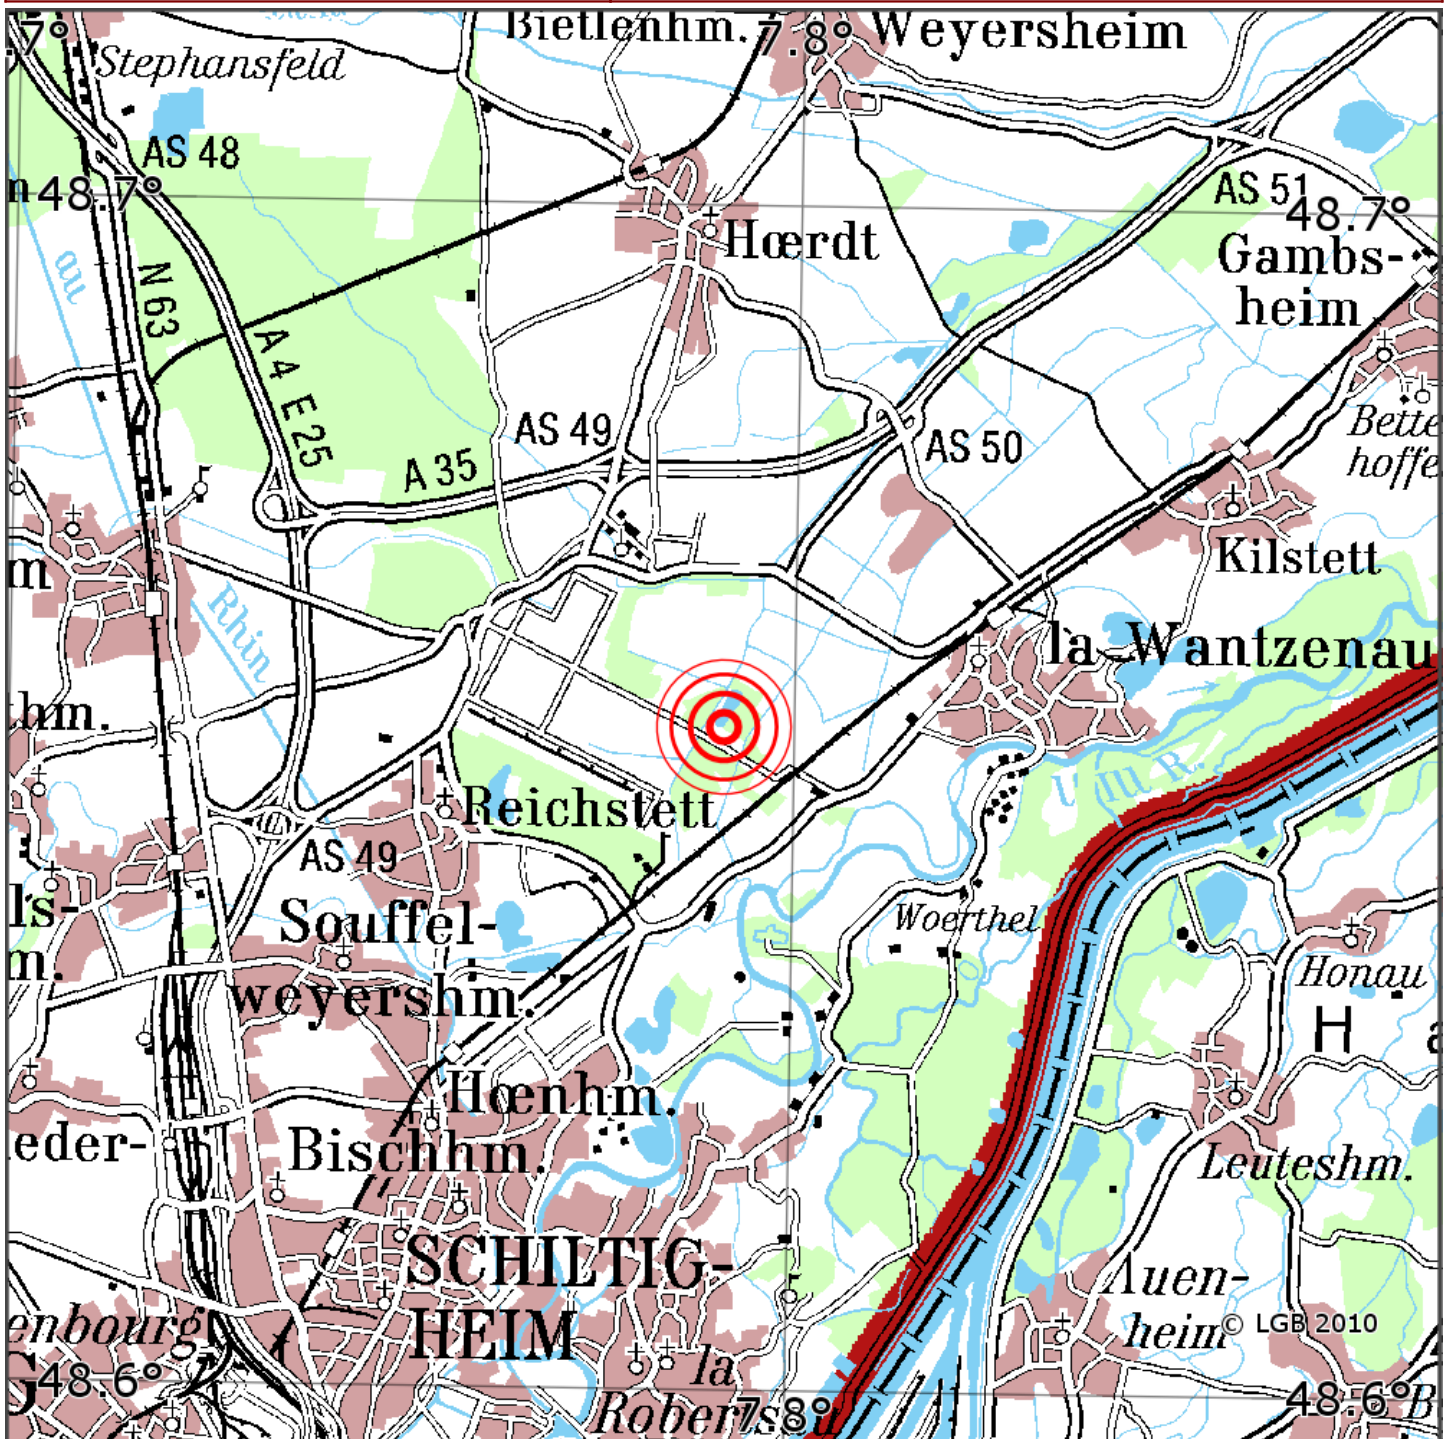

Manuelle Erdbebenlokalisierung

Datum:	06.05.2019
Uhrzeit:	01:16:25.88
Ort:	La Wantzenau/Dep. Bas-Rhin/F
Lage des Epizentrums:	
Länge:	07.79
Breite:	48.66
Tiefe:	7*
Magnitude:	0.9
Qualität:	A

Kartendarstellung auf Grundlage der DTK200-v. © Bundesamt für Kartographie und Geodäsie, 2010