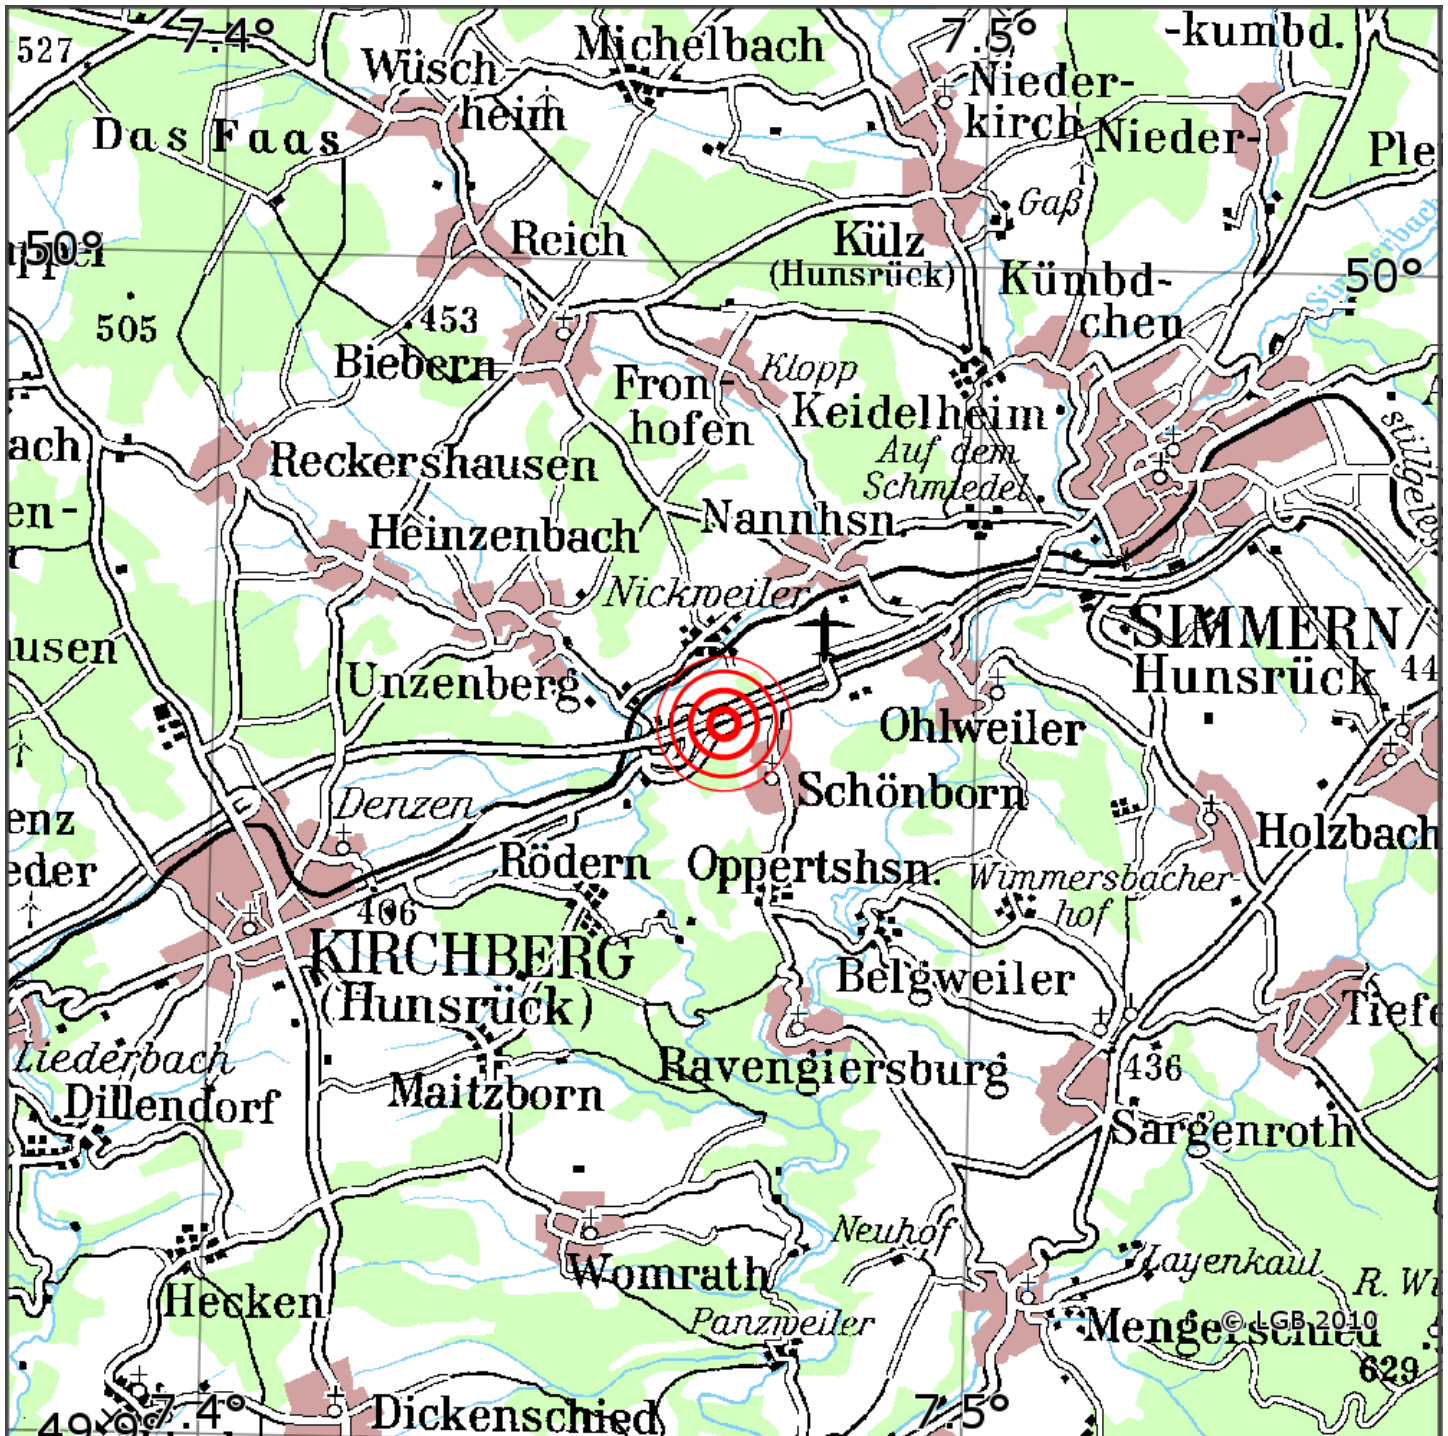

Manuelle Erdbebenlokalisierung

Datum:	04.05.2019
Uhrzeit:	23:42:34.12
Ort:	Schoenborn/Rhein-Hunsrueck-Krs./RLP
Lage des Epizentrums:	
Länge:	07.47
Breite:	49.96
Tiefe:	14
Magnitude:	1.1
Qualität:	A

Kartendarstellung auf Grundlage der DTK200-v. © Bundesamt für Kartographie und Geodäsie, 2010