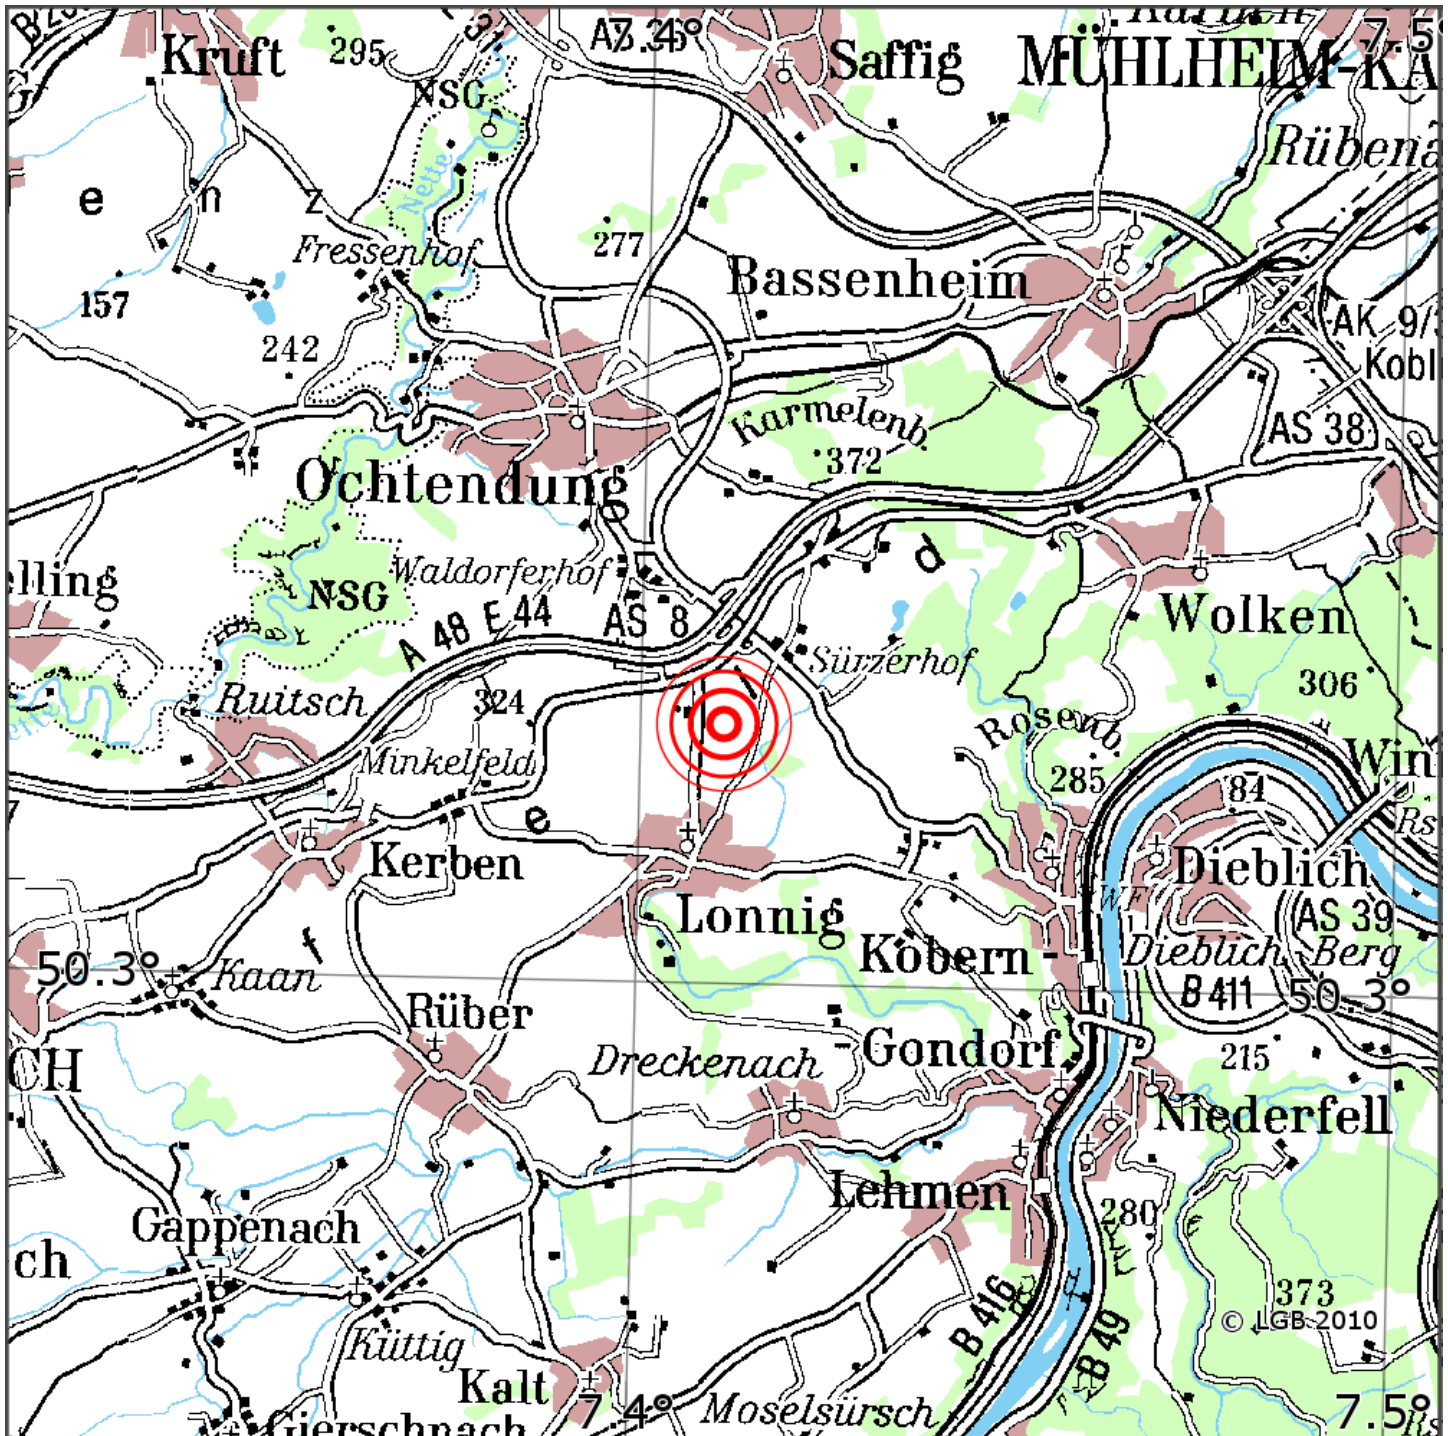

Manuelle Erdbebenlokalisierung

Datum:	06.05.2019
Uhrzeit:	21:17:15.42
Ort:	Kobern-Gondorf/Lkrs. Mayen-Kob./RLP
Lage des Epizentrums:	
Länge:	07.41
Breite:	50.32
Tiefe:	11
Magnitude:	0.4
Qualität:	A

Kartendarstellung auf Grundlage der DTK200-v © Bundesamt für Kartographie und Geodäsie, 2010