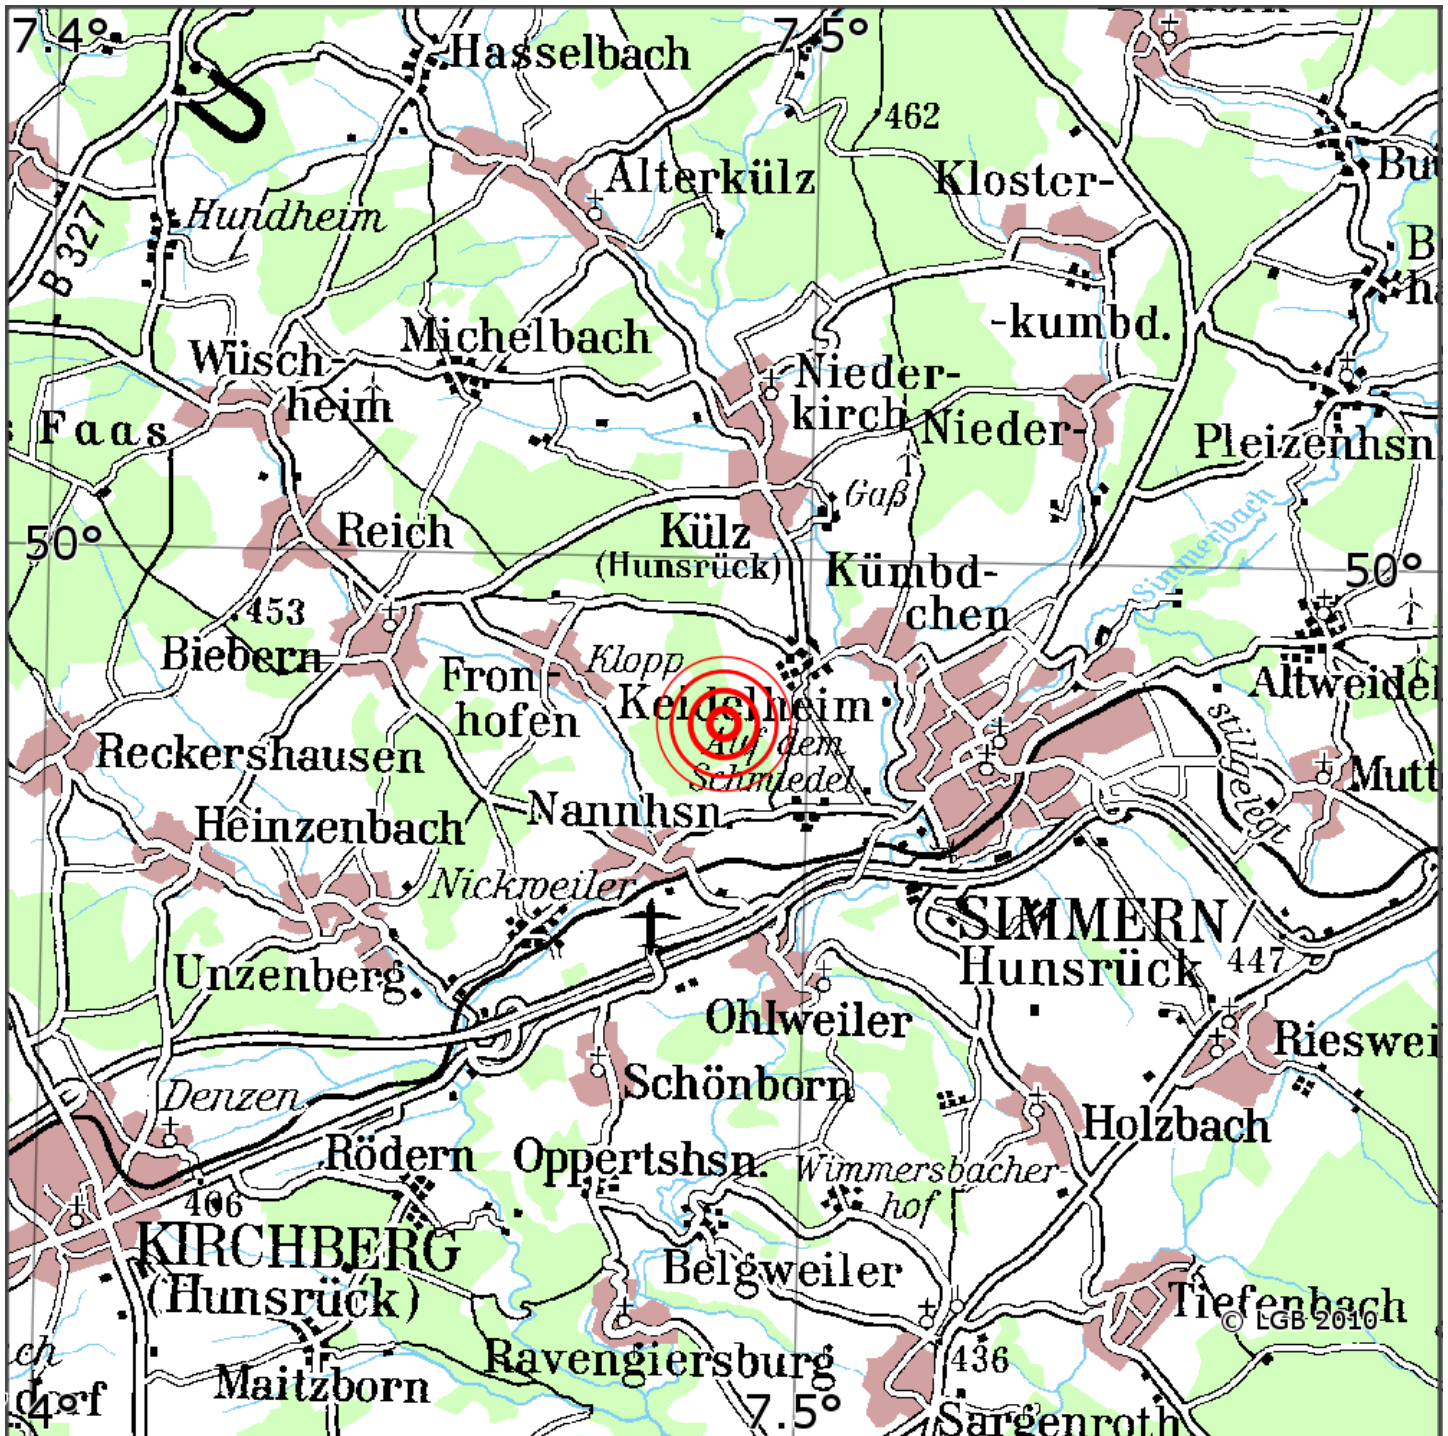

Manuelle Erdbebenlokalisierung

Datum:	04.05.2019
Uhrzeit:	21:15:37.28
Ort:	Keidelheim/Rhein-Hunsrueck-Krs./RLP
Lage des Epizentrums:	
Länge:	07.49
Breite:	49.99
Tiefe:	14*
Magnitude:	0.5
Qualität:	A

Kartendarstellung auf Grundlage der DTK200-v. © Bundesamt für Kartographie und Geodäsie, 2010