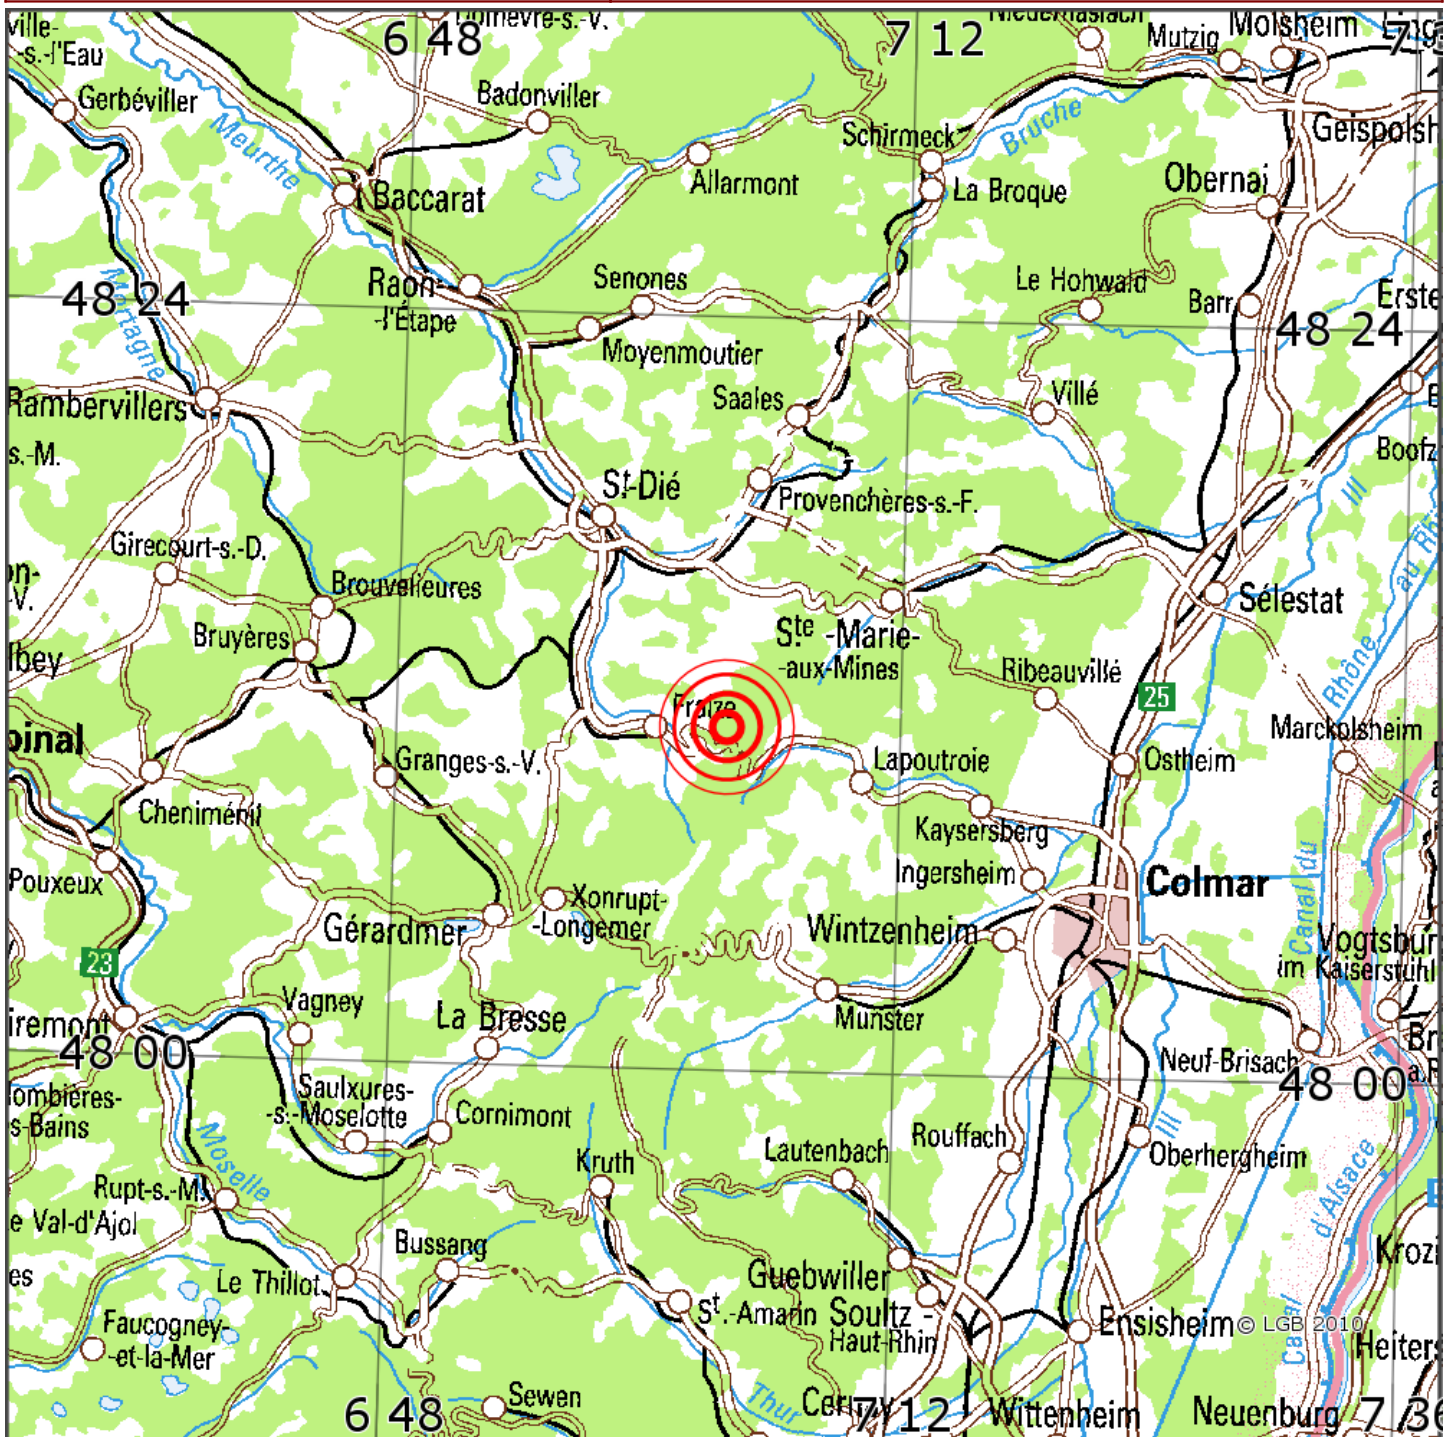

Manuelle Erdbebenlokalisierung

Datum:	08.05.2019
Uhrzeit:	10:31:35.32
Ort:	Fraize/Dep. Vosges/F
Lage des Epizentrums:	
Länge:	07.06
Breite:	48.18
Tiefe:	14
Magnitude:	1.7
Qualität:	B

Kartendarstellung auf Grundlage der DTK1000 © Bundesamt für Kartographie und Geodäsie, 2010