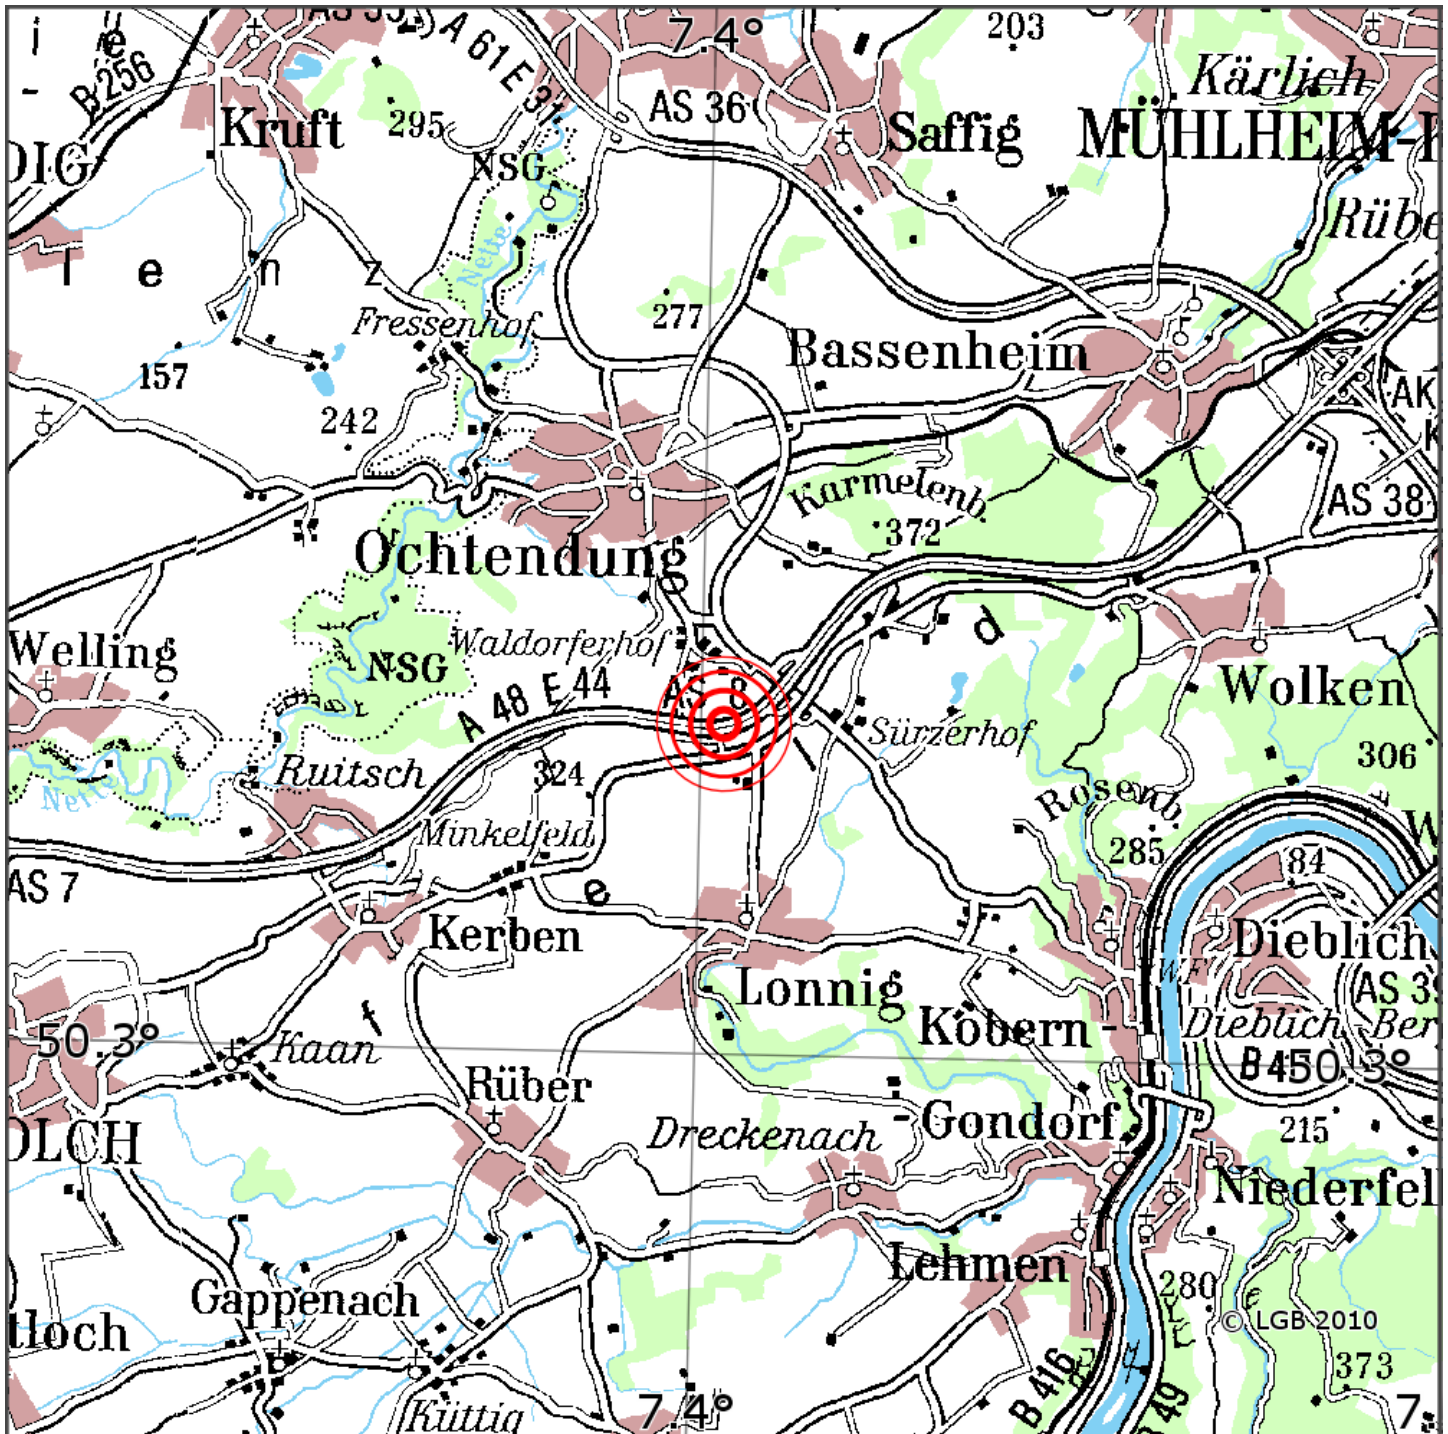

Manuelle Erdbebenlokalisierung

Datum:	06.05.2019
Uhrzeit:	23:56:15.28
Ort:	Ochtendung/Lkrs. Mayen-Koblenz/RLP
Lage des Epizentrums:	
Länge:	07.40
Breite:	50.33
Tiefe:	11
Magnitude:	0.5
Qualität:	A

Kartendarstellung auf Grundlage der DTK200-v. © Bundesamt für Kartographie und Geodäsie, 2010