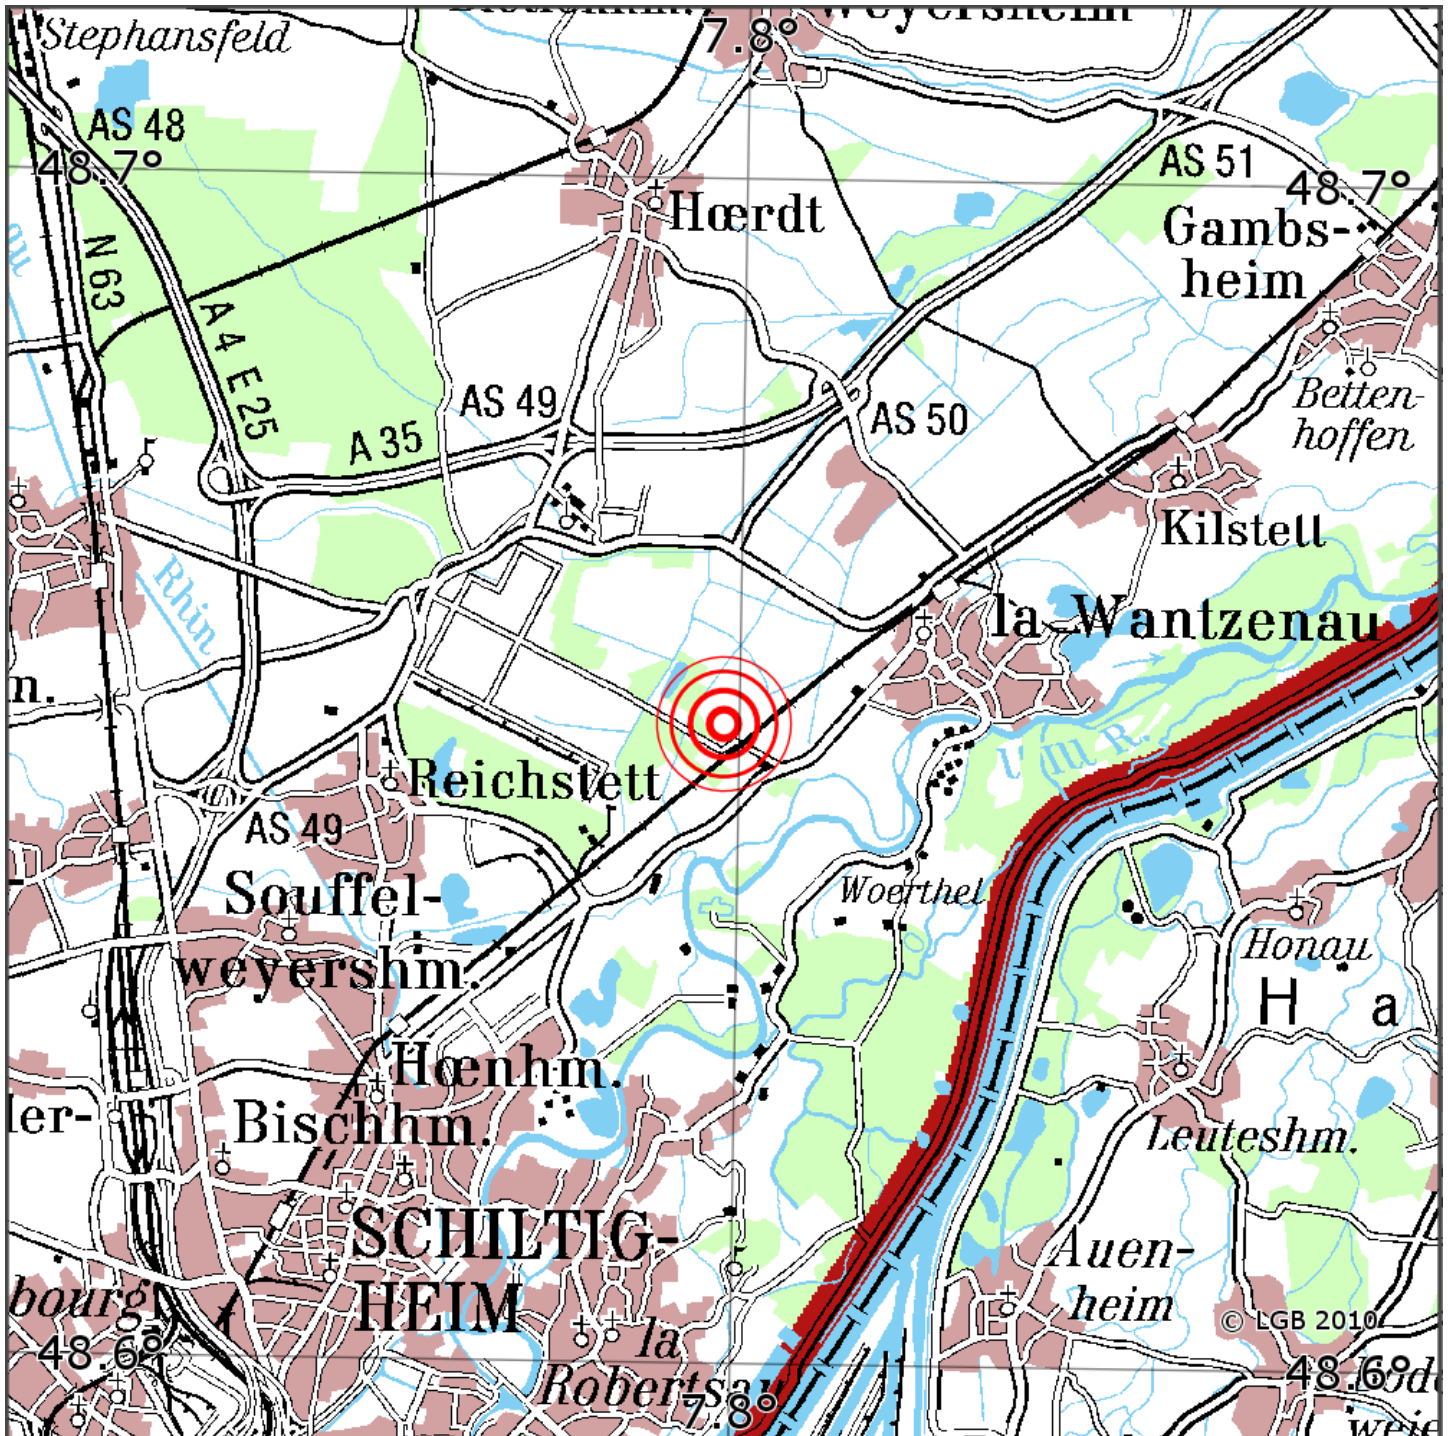

Manuelle Erdbebenlokalisierung

Datum:	14.05.2019
Uhrzeit:	20:08:50.79
Ort:	La Wantzenau/Dep. Bas-Rhin/F
Lage des Epizentrums:	
Länge:	07.80
Breite:	48.65
Tiefe:	7*
Magnitude:	0.9
Qualität:	A

Kartendarstellung auf Grundlage der DTK200-v. © Bundesamt für Kartographie und Geodäsie, 2010