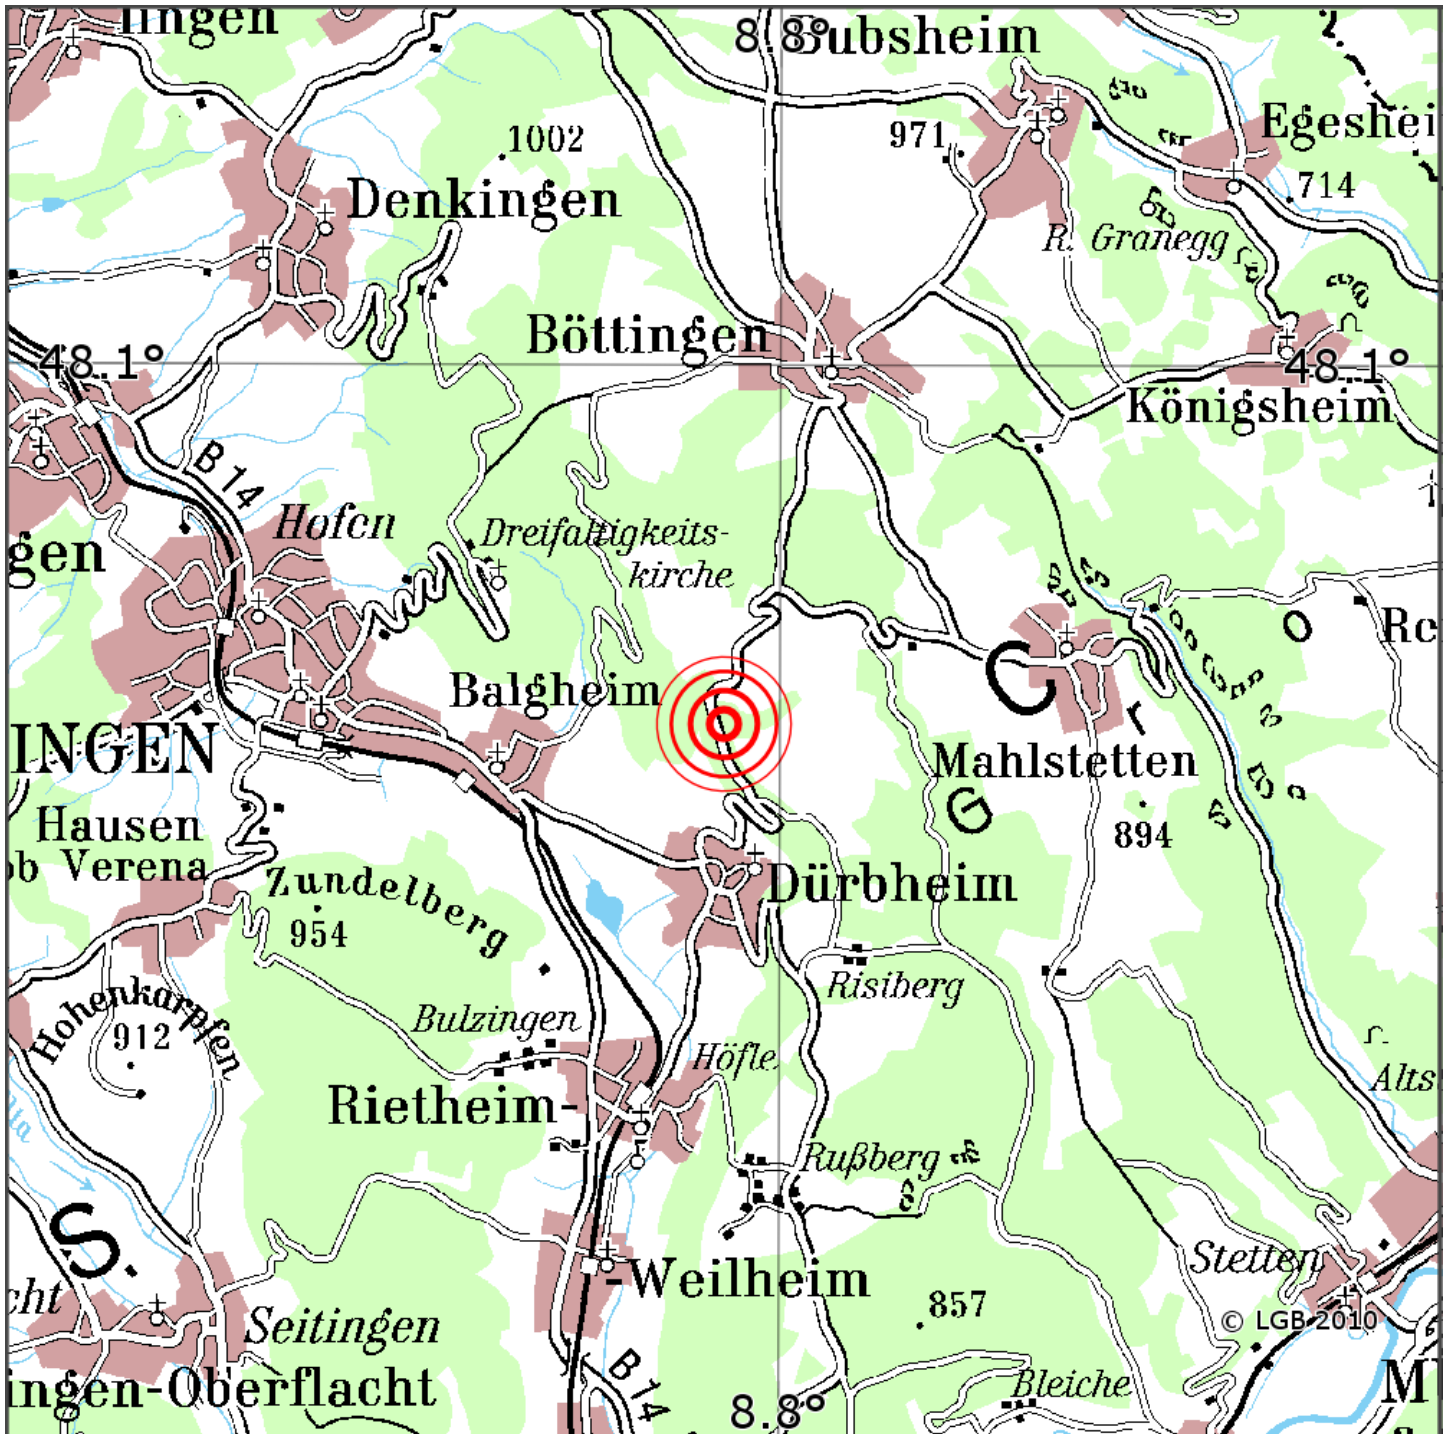

Manuelle Erdbebenlokalisierung

Datum:	15.05.2019
Uhrzeit:	18:33:06.58
Ort:	Duerbheim/Lkrs. Tuttlingen/BW
Lage des Epizentrums:	
Länge:	08.79
Breite:	48.07
Tiefe:	20
Magnitude:	1.0
Qualität:	A

Kartendarstellung auf Grundlage der DTK200-v. © Bundesamt für Kartographie und Geodäsie, 2010