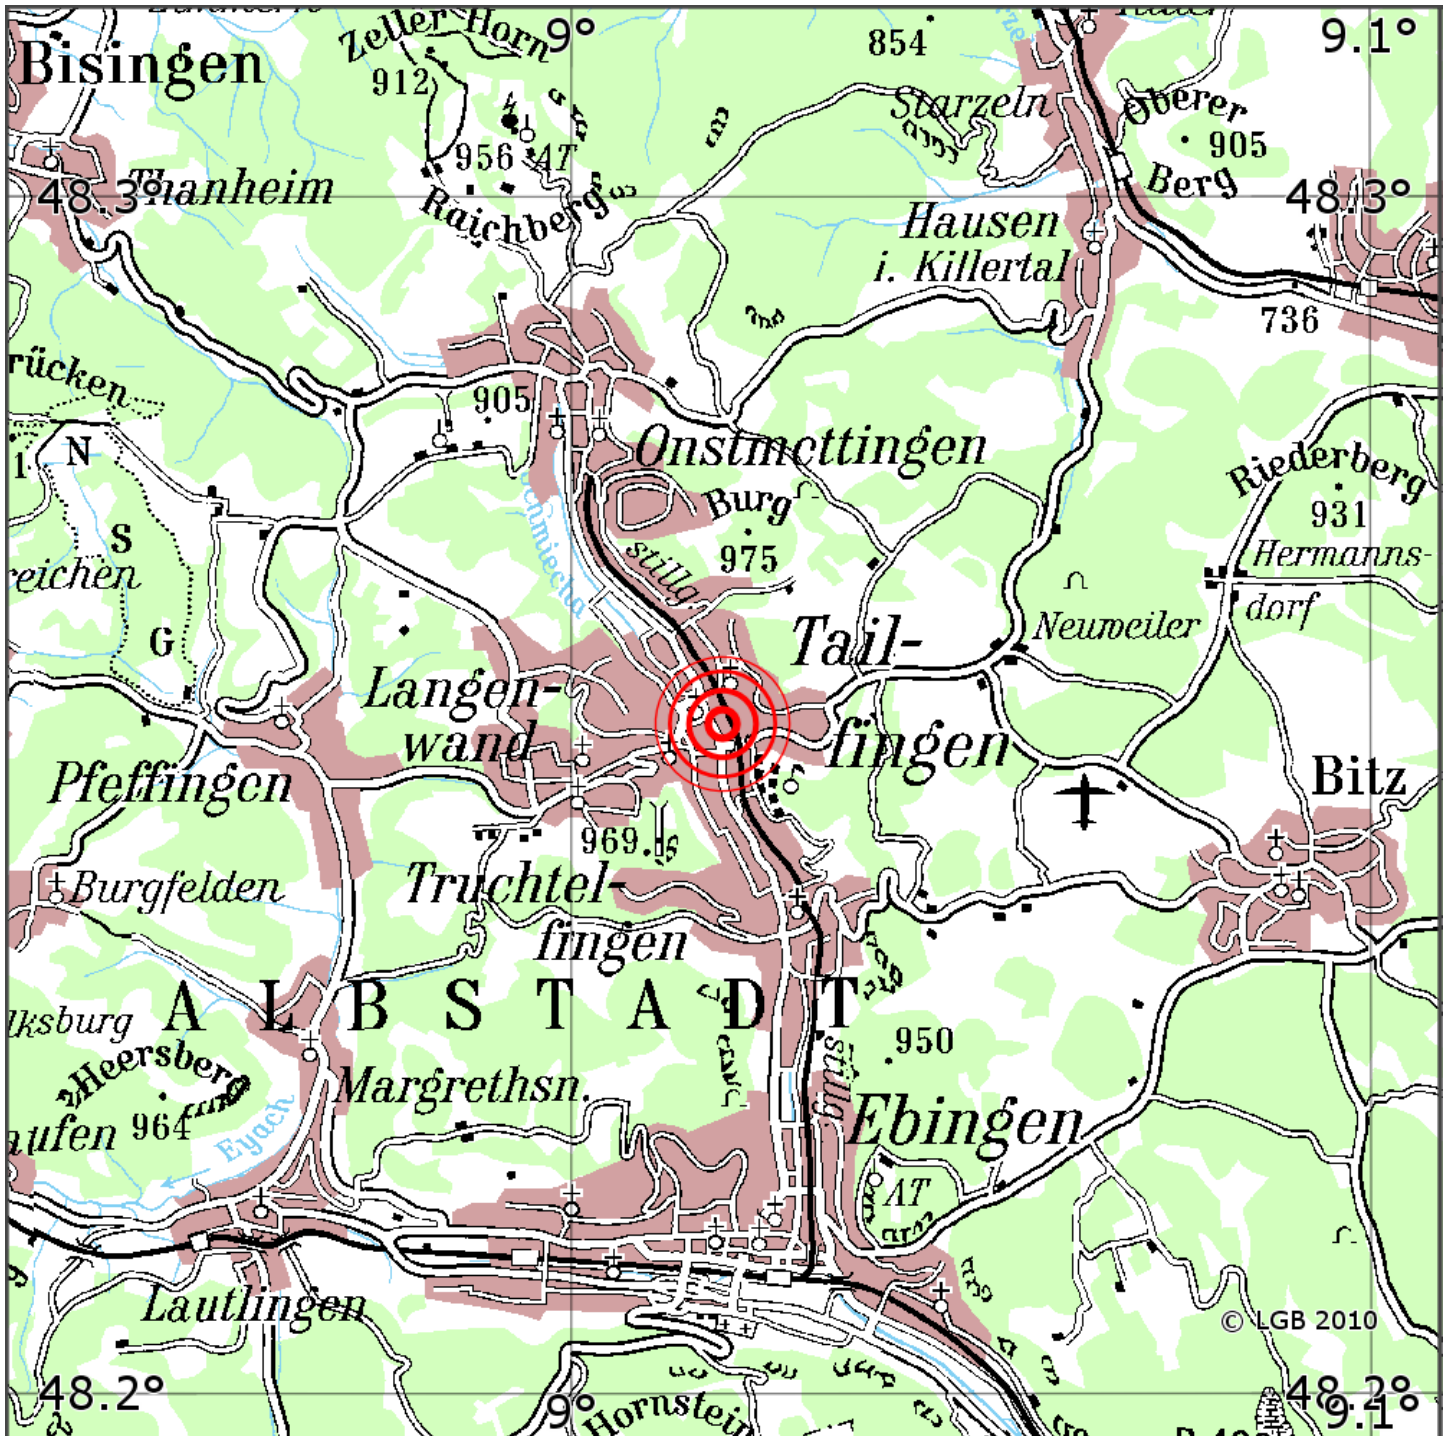

Manuelle Erdbebenlokalisierung

Datum:	02.06.2019
Uhrzeit:	03:52:59.93
Ort:	Albstadt/Zollernalbkreis/BW
Lage des Epizentrums:	
Länge:	09.02
Breite:	48.26
Tiefe:	7
Magnitude:	0.6
Qualität:	A

Kartendarstellung auf Grundlage der DTK200-v. © Bundesamt für Kartographie und Geodäsie, 2010