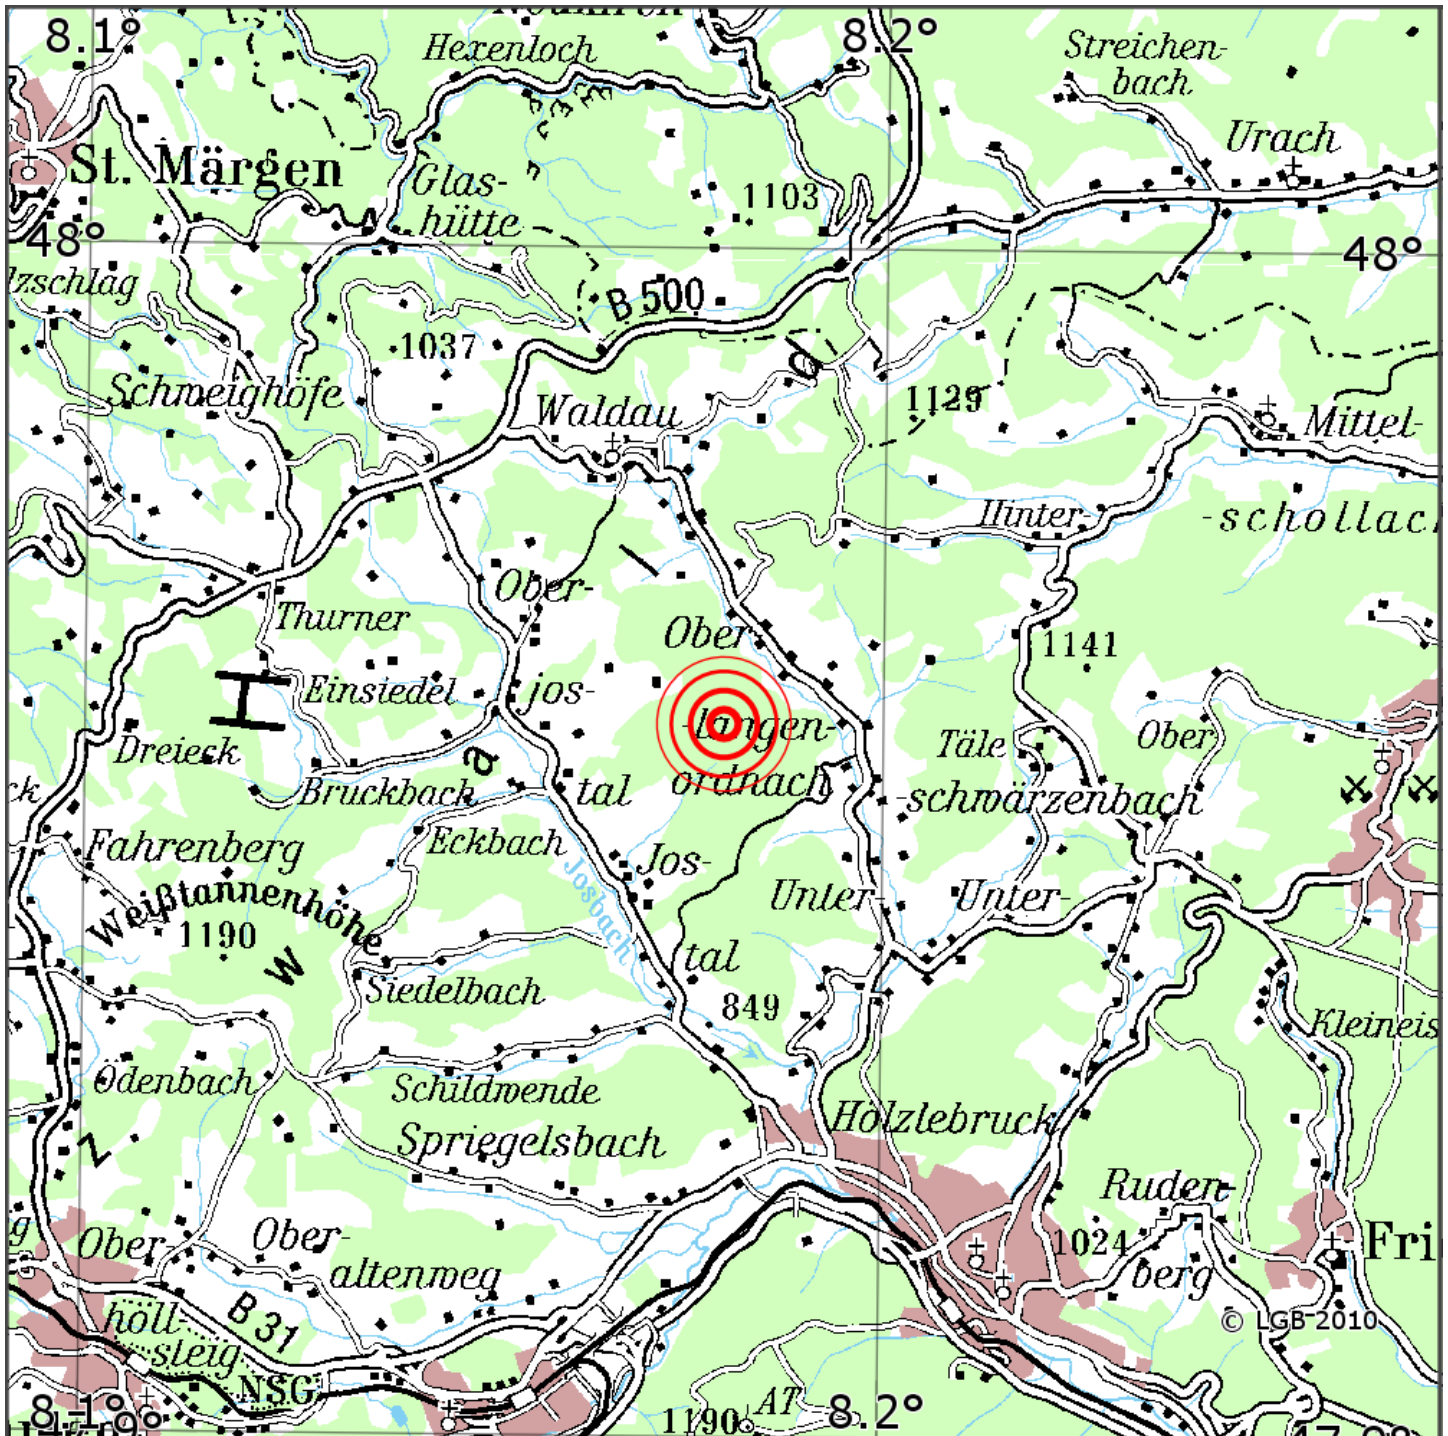

Manuelle Erdbebenlokalisierung

Datum:	04.06.2019
Uhrzeit:	20:39:25.28
Ort:	Titisee-Neustadt/Breisgau-Hochs./BW
Lage des Epizentrums:	
Länge:	08.18
Breite:	47.96
Tiefe:	11
Magnitude:	1.1
Qualität:	A

Kartendarstellung auf Grundlage der DTK200-v © Bundesamt für Kartographie und Geodäsie, 2010