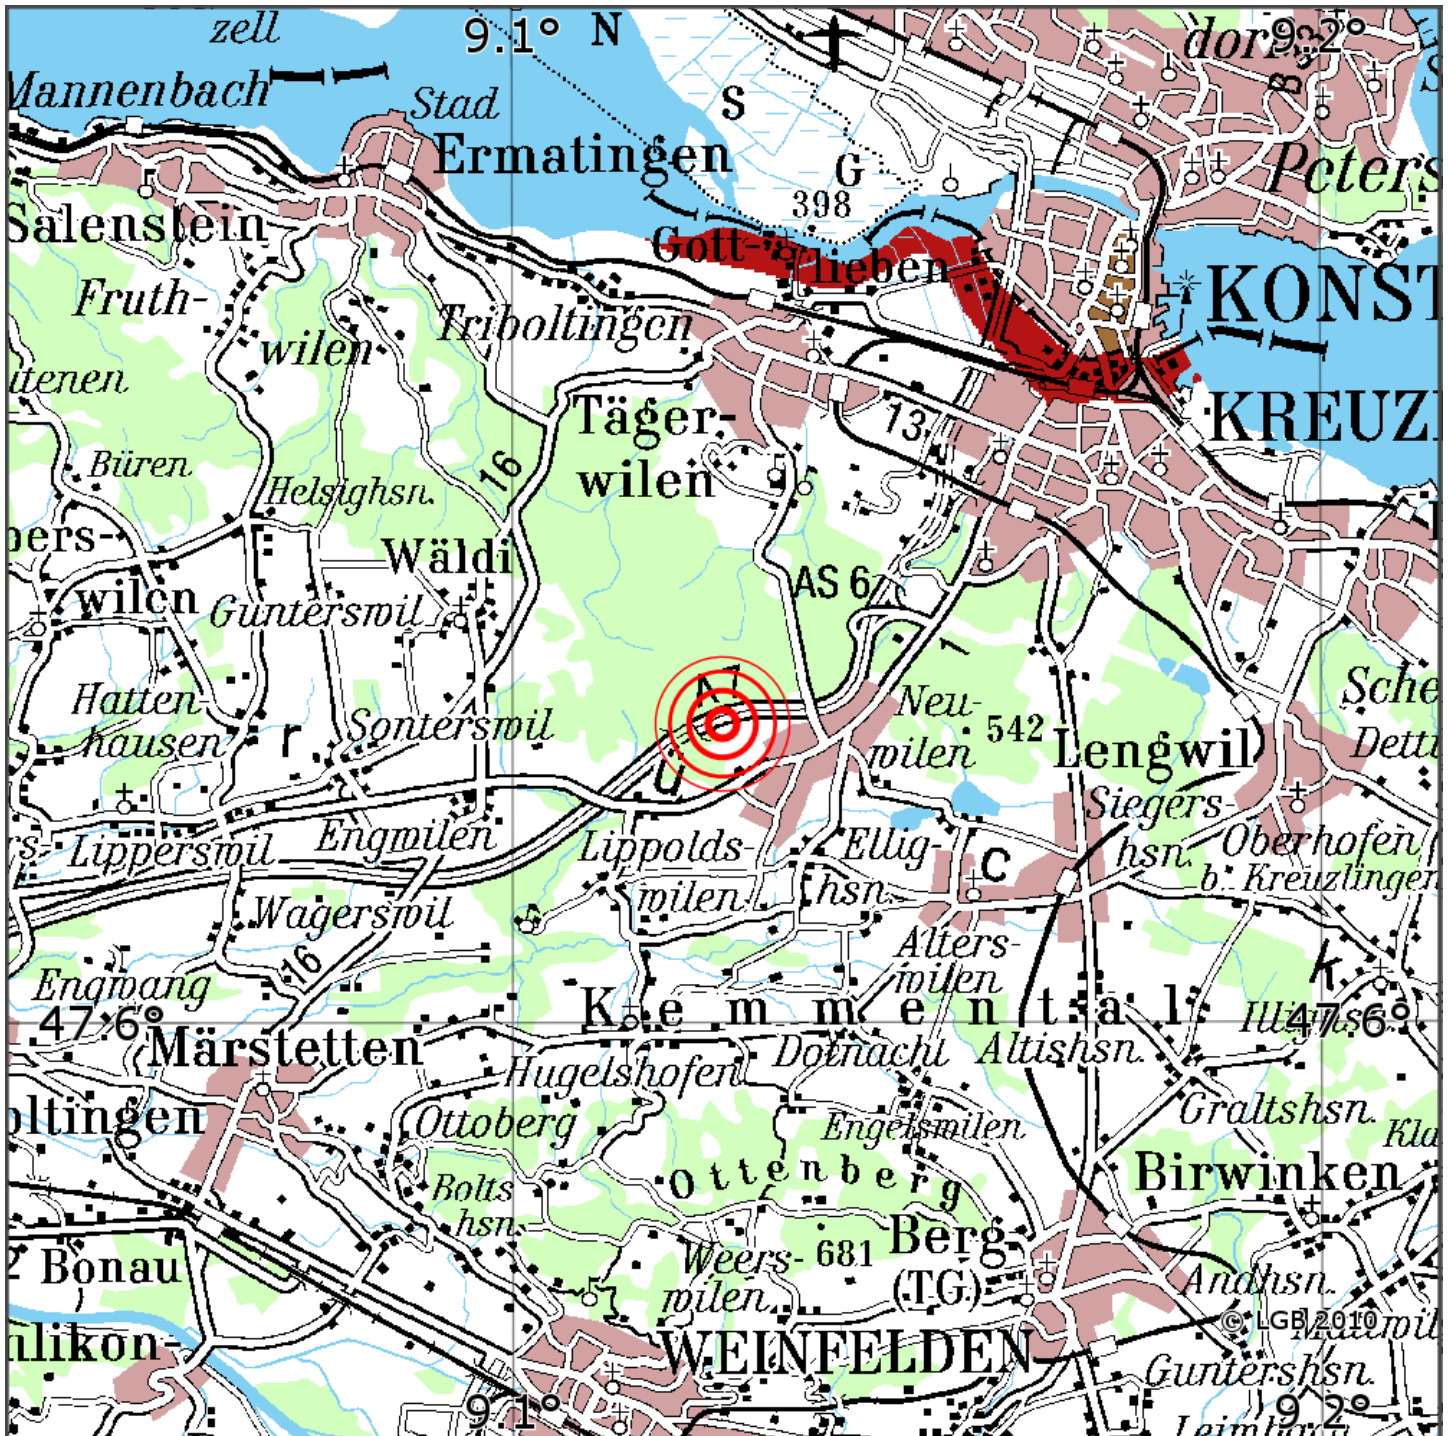

Manuelle Erdbebenlokalisierung

Datum:	05.06.2019
Uhrzeit:	17:39:22.89
Ort:	Kemmental/Kt. Thurgau/Schweiz
Lage des Epizentrums:	
Länge:	09.13
Breite:	47.63
Tiefe:	16
Magnitude:	3.0
Qualität:	A

Kartendarstellung auf Grundlage der DTK200-v. © Bundesamt für Kartographie und Geodäsie, 2010