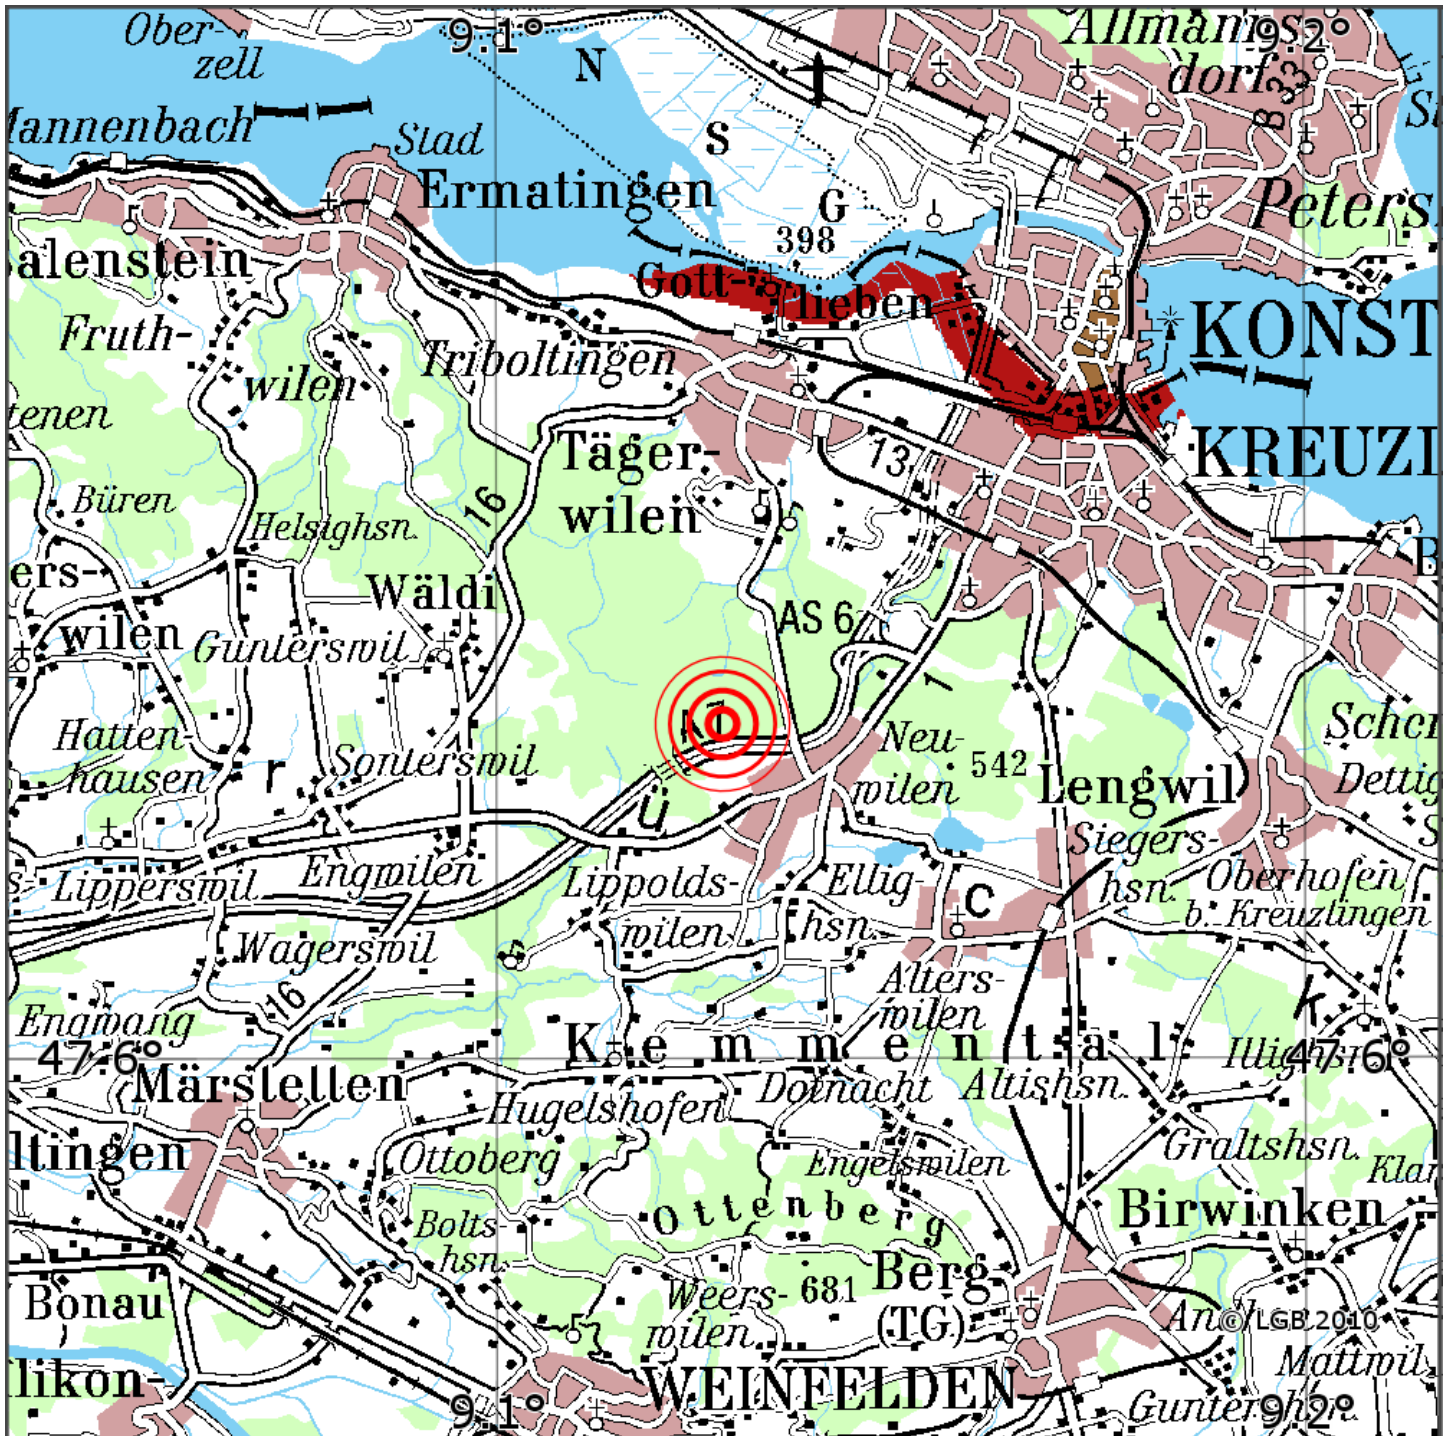

## Manuelle Erdbebenlokalisierung

Datum:	05.06.2019
Uhrzeit:	19:44:01.53
Ort:	Kemmental/Kt. Thurgau/Schweiz
Lage des Epizentrums:	
Länge:	09.13
Breite:	47.63
Tiefe:	17
Magnitude:	0.8
Qualität:	A

Kartendarstellung auf Grundlage der DTK200-v. © Bundesamt für Kartographie und Geodäsie, 2010