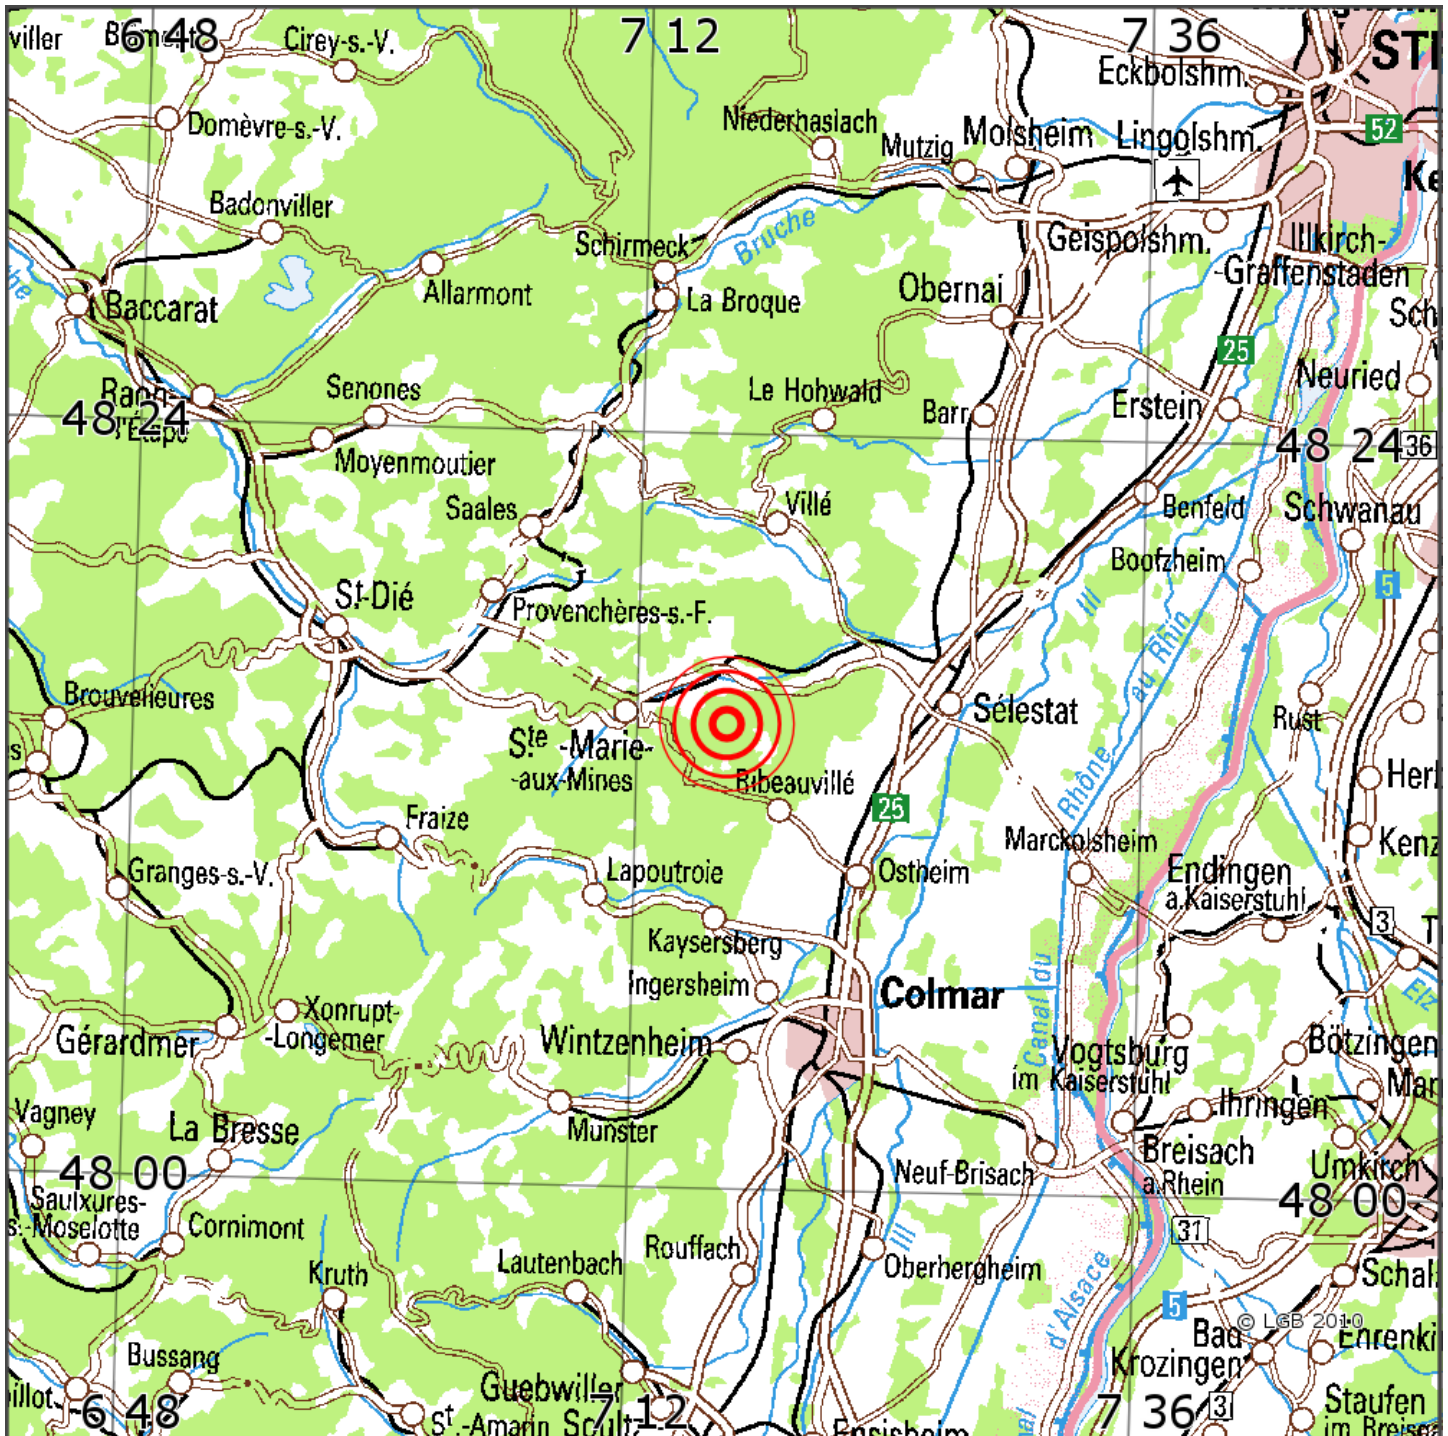

## Manuelle Erdbebenlokalisierung

Datum:	10.06.2019
Uhrzeit:	09:54:16.36
Ort:	Saint-Hippolyte/Dep. Haut-Rhin/F
Lage des Epizentrums:	
Länge:	07.27
Breite:	48.25
Tiefe:	5*
Magnitude:	3.1
Qualität:	A

Kartendarstellung auf Grundlage der DTK1000 © Bundesamt für Kartographie und Geodäsie, 2010