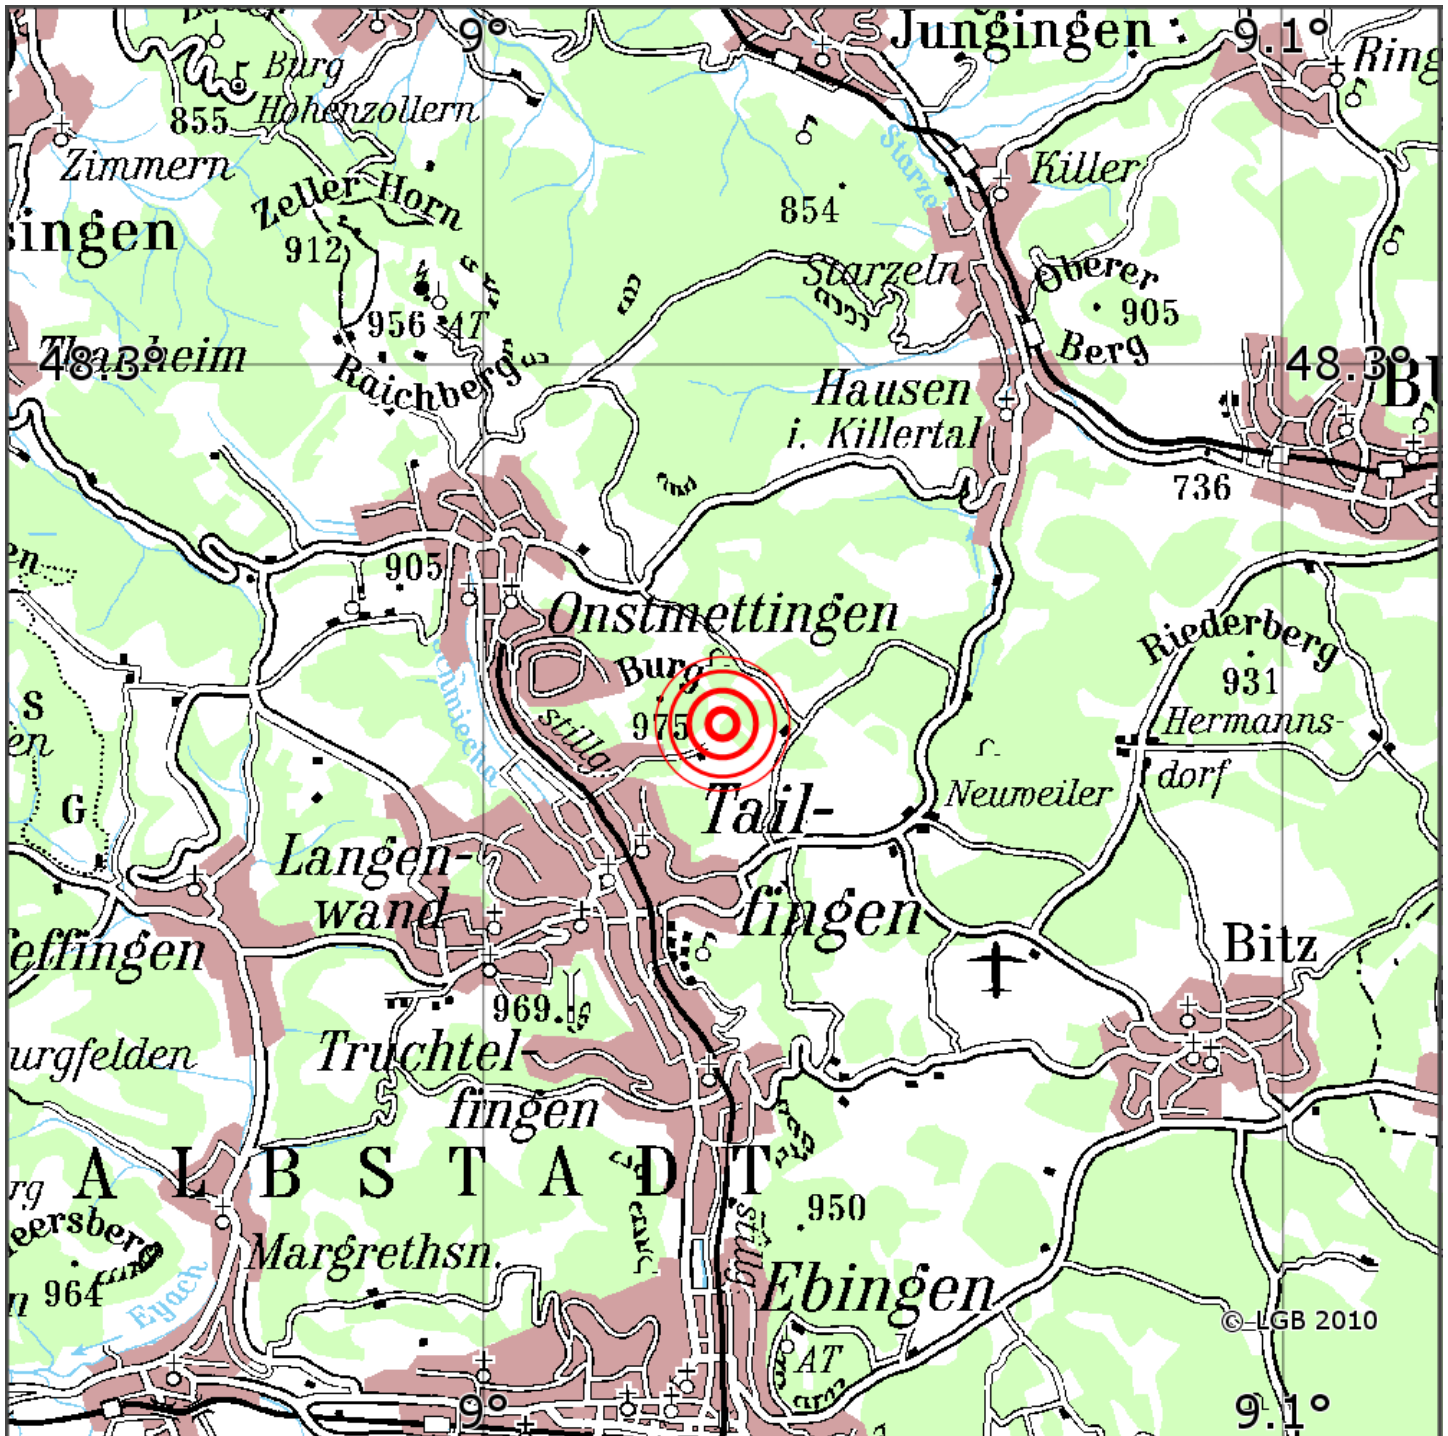

Manuelle Erdbebenlokalisierung

Datum:	07.06.2019
Uhrzeit:	23:32:29.36
Ort:	Albstadt/Zollernalbkreis/BW
Lage des Epizentrums:	
Länge:	09.03
Breite:	48.27
Tiefe:	9
Magnitude:	1.4
Qualität:	A

Kartendarstellung auf Grundlage der DTK200-v. © Bundesamt für Kartographie und Geodäsie, 2010