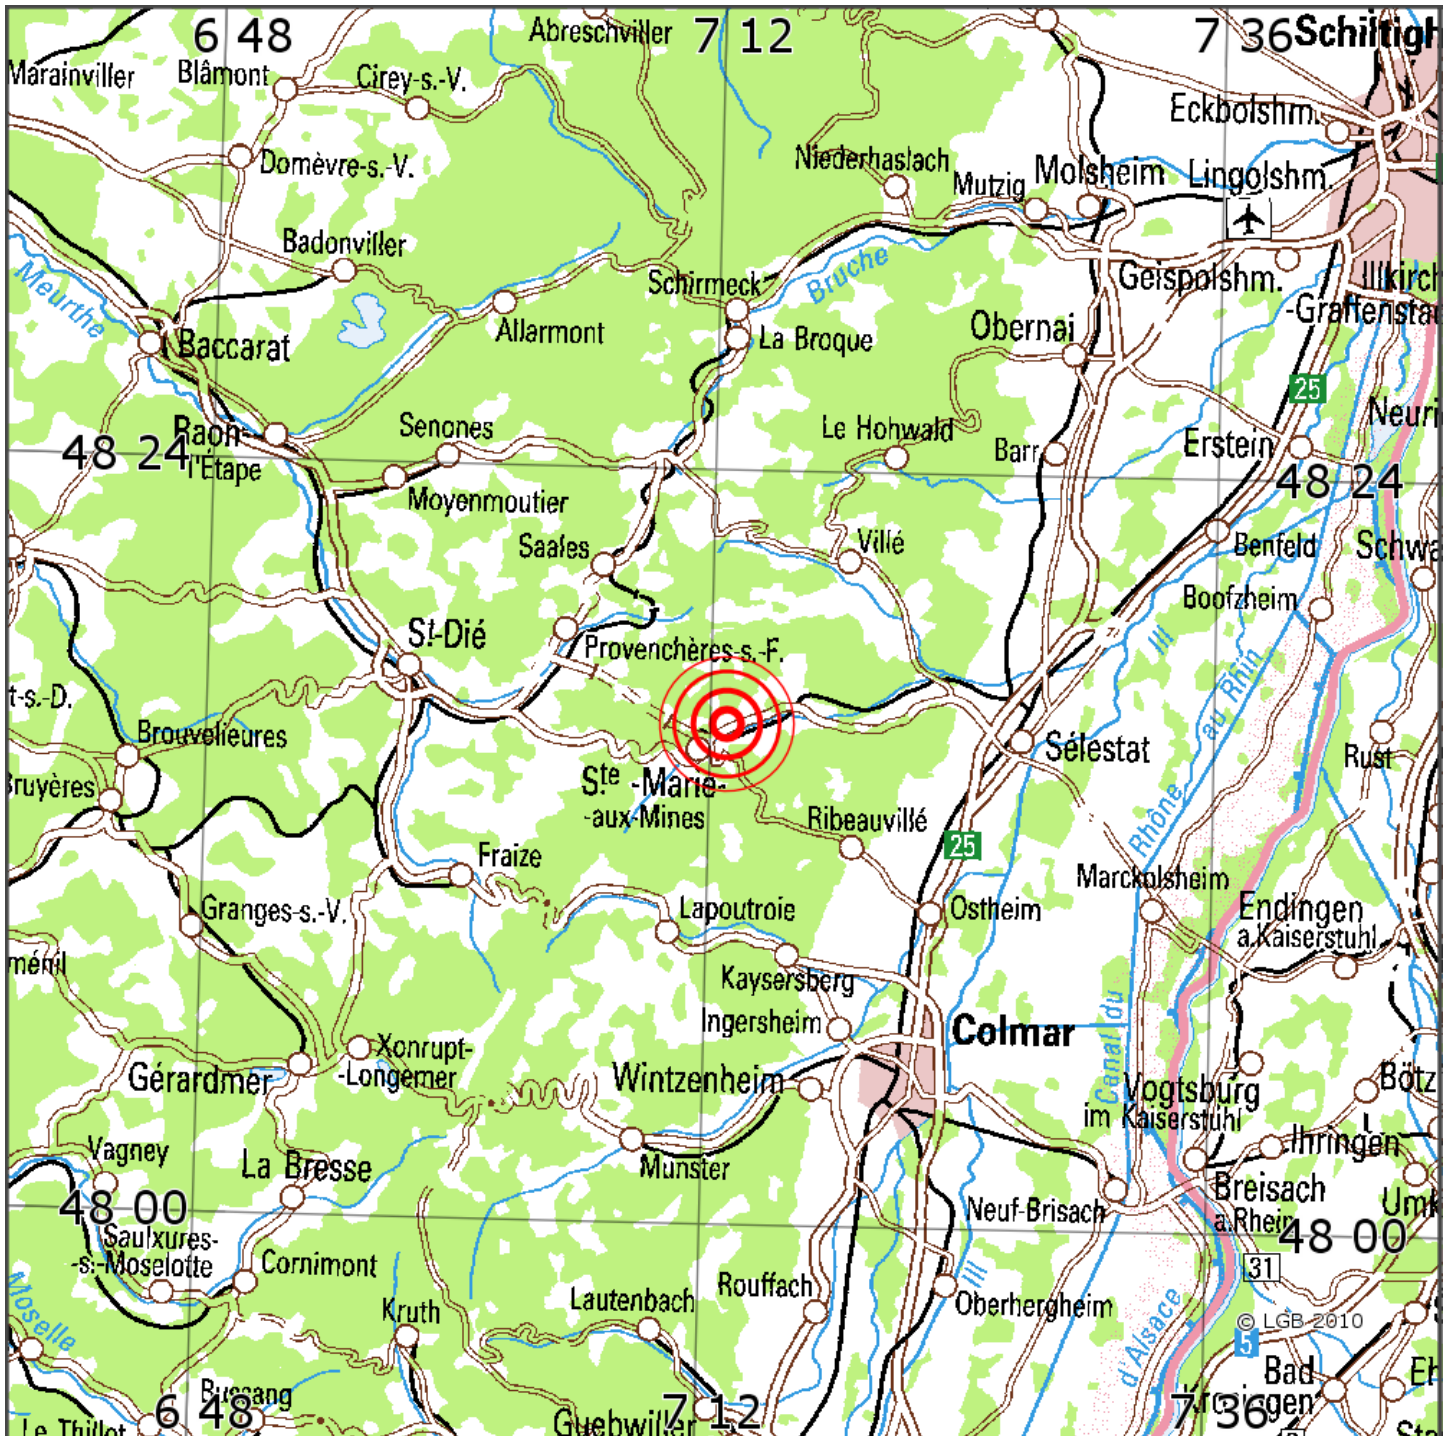

Manuelle Erdbebenlokalisierung

| | |
|-----------------------|-------------------------------------|
| Datum: | 10.06.2019 |
| Uhrzeit: | 14:36:19.98 |
| Ort: | St. Croix-aux-Mines/Dp. Haut-Rhin/F |
| Lage des Epizentrums: | |
| Länge: | 07.21 |
| Breite: | 48.27 |
| Tiefe: | 5* |
| Magnitude: | 1.6 |
| Qualität: | B |

Kartendarstellung auf Grundlage der DTK1000 © Bundesamt für Kartographie und Geodäsie, 2010