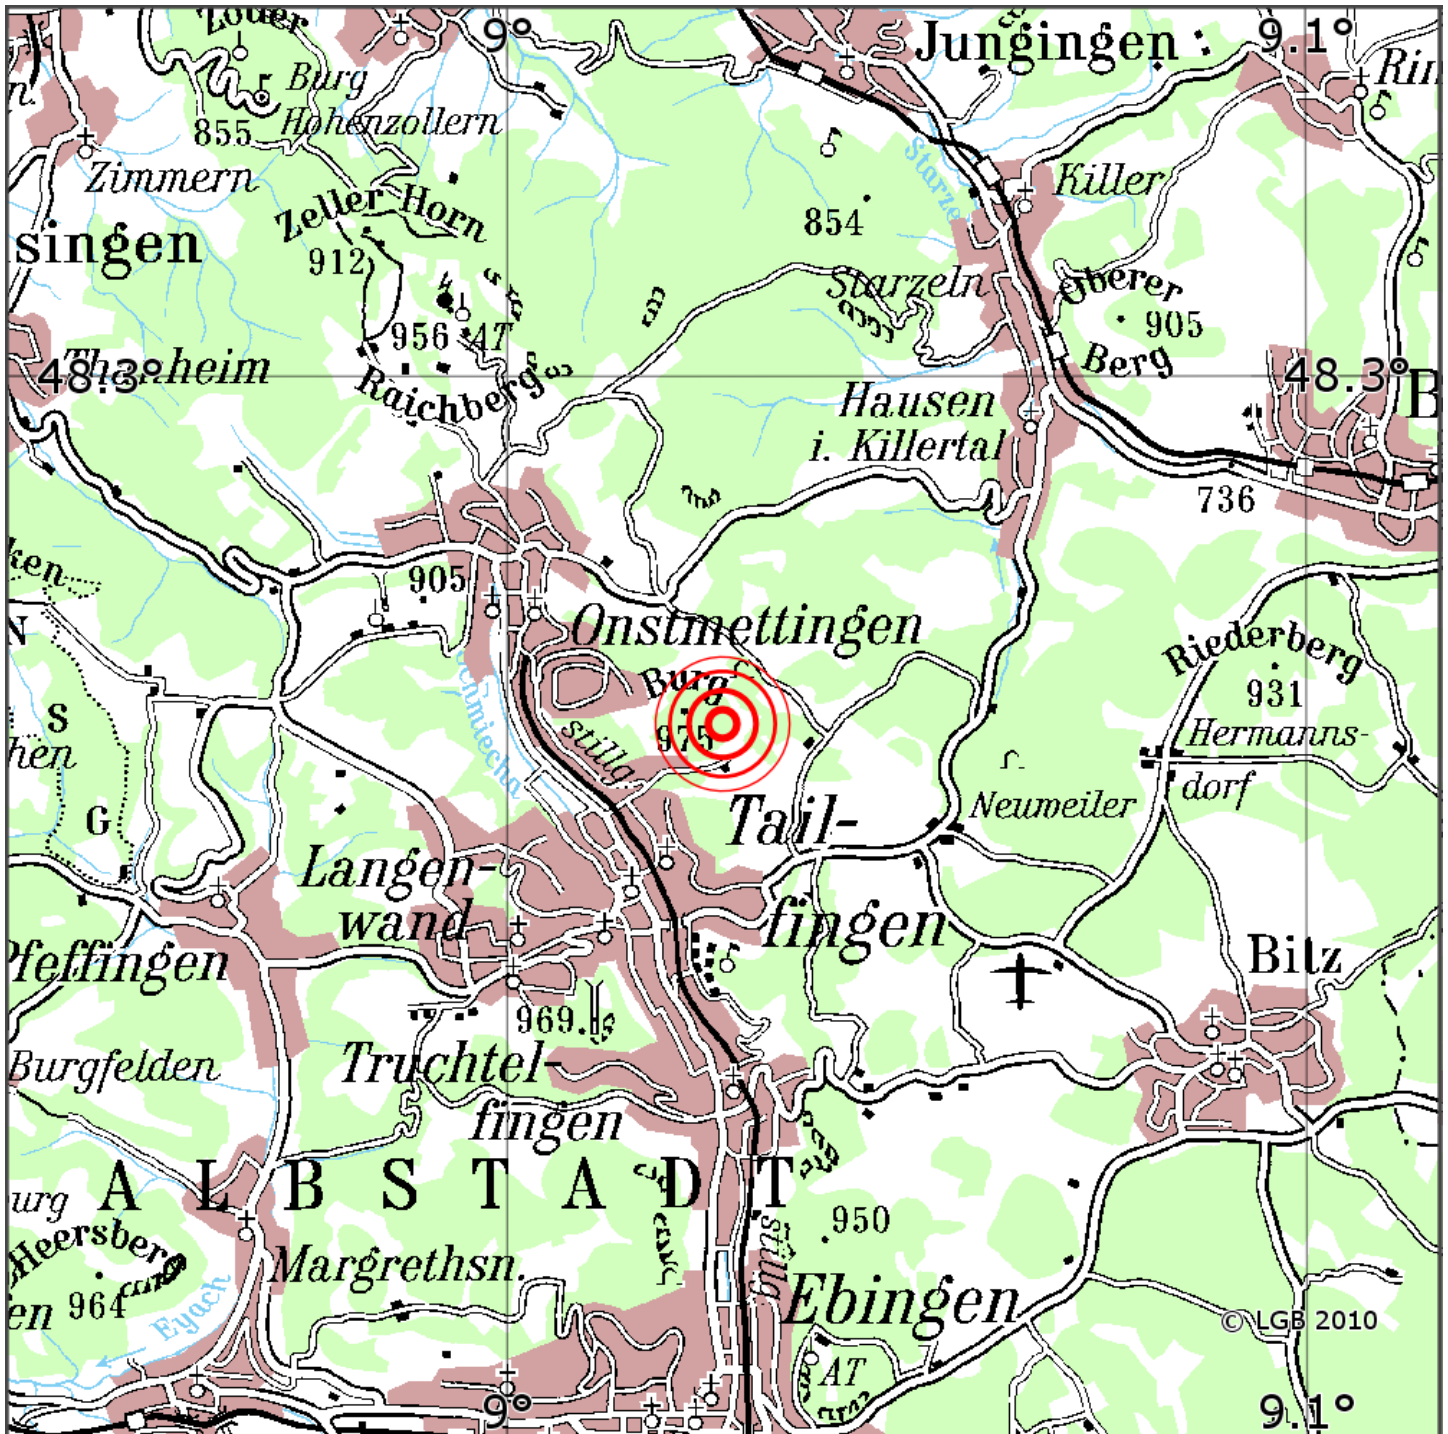

Manuelle Erdbebenlokalisierung

Datum:	07.06.2019
Uhrzeit:	23:32:16.34
Ort:	Albstadt/Zollernalbkreis/BW
Lage des Epizentrums:	
Länge:	09.03
Breite:	48.27
Tiefe:	9
Magnitude:	0.9
Qualität:	A

Kartendarstellung auf Grundlage der DTK200-v. © Bundesamt für Kartographie und Geodäsie, 2010