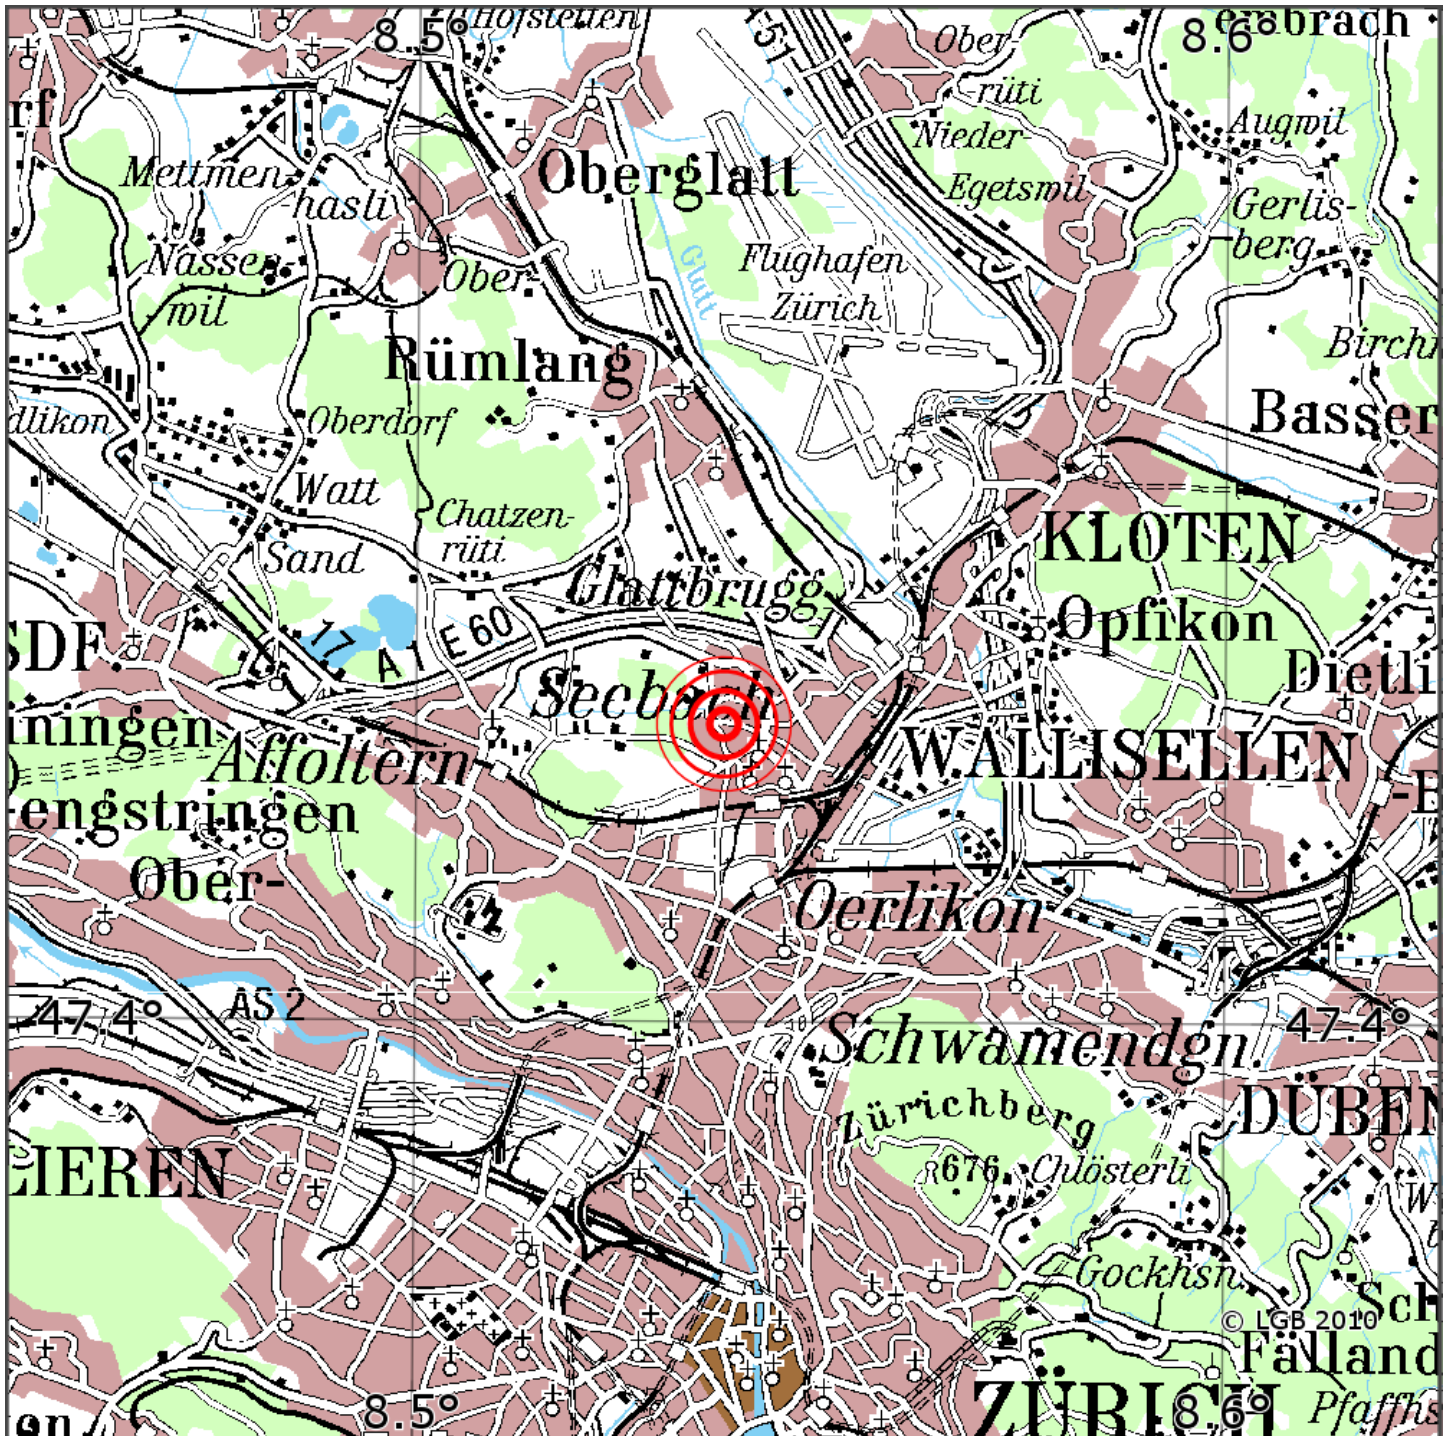

Manuelle Erdbebenlokalisierung

Datum:	04.07.2019
Uhrzeit:	13:26:30.58
Ort:	Zuerich/Ktn. Zuerich/CH
Lage des Epizentrums:	
Länge:	08.54
Breite:	47.43
Tiefe:	21
Magnitude:	1.5
Qualität:	A

Kartendarstellung auf Grundlage der DTK200-v. © Bundesamt für Kartographie und Geodäsie, 2010