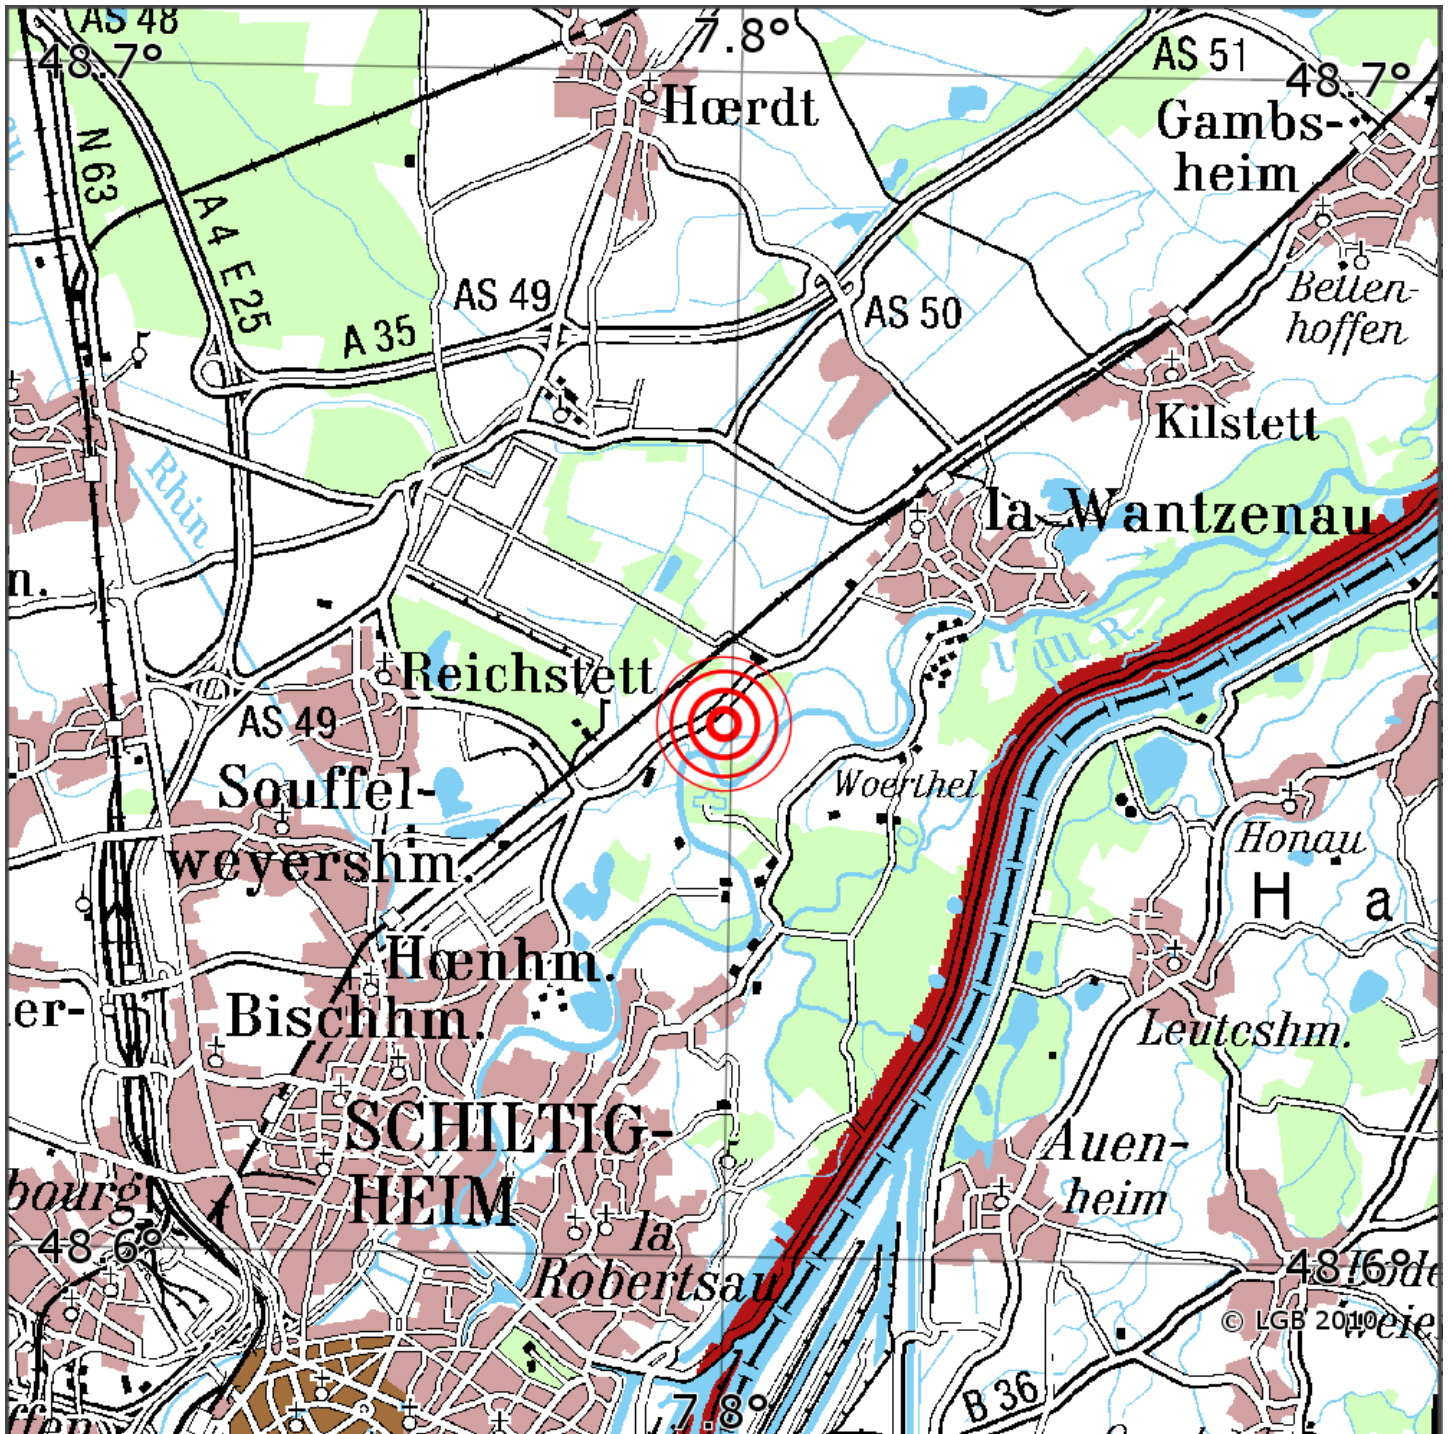

Manuelle Erdbebenlokalisierung

Datum:	04.07.2019
Uhrzeit:	03:06:29.90
Ort:	La Wantzenau/Dep. Bas-Rhin/F
Lage des Epizentrums:	
Länge:	07.80
Breite:	48.65
Tiefe:	6*
Magnitude:	0.8
Qualität:	A

Kartendarstellung auf Grundlage der DTK200-v. © Bundesamt für Kartographie und Geodäsie, 2010