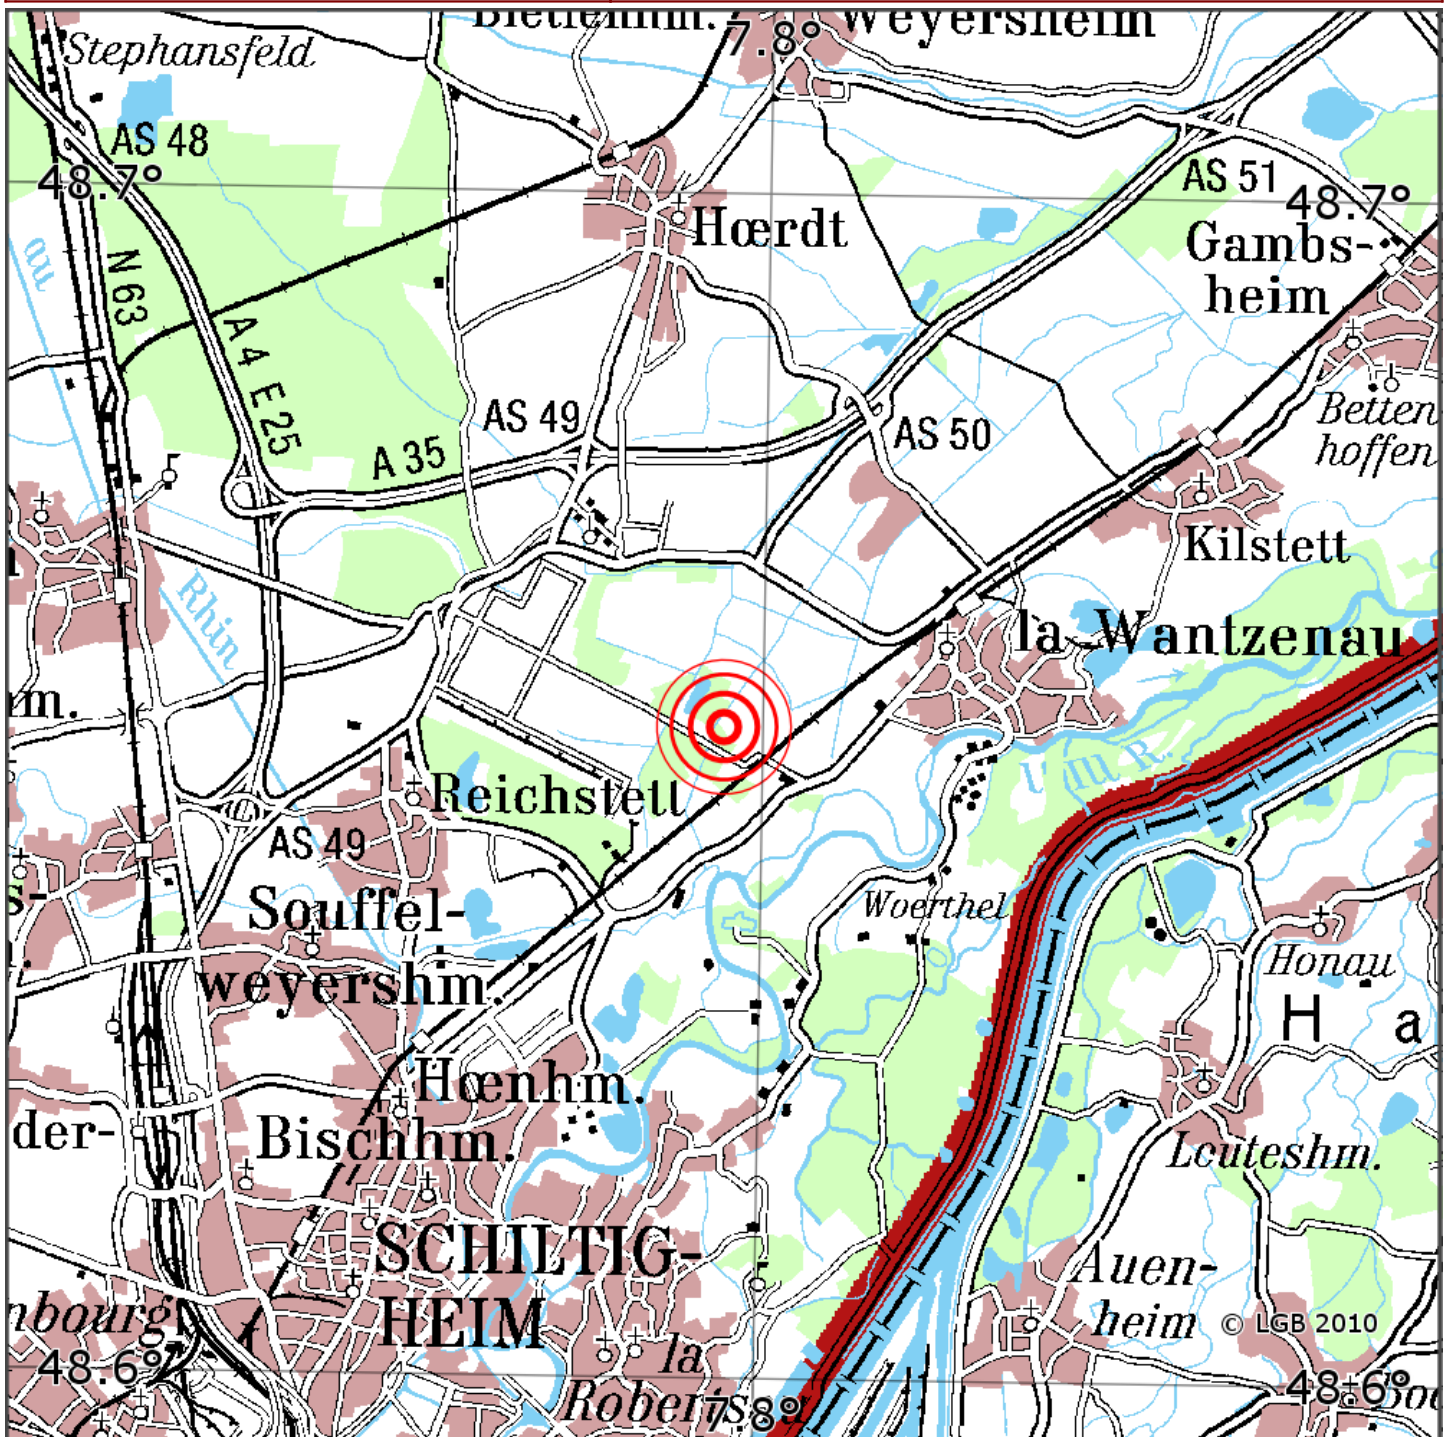

## Manuelle Erdbebenlokalisierung

Datum:	05.07.2019
Uhrzeit:	13:36:50.41
Ort:	La Wantzenau/Dep. Bas-Rhin/F
Lage des Epizentrums:	
Länge:	07.80
Breite:	48.66
Tiefe:	6*
Magnitude:	1.3
Qualität:	A

Kartendarstellung auf Grundlage der DTK200-v. © Bundesamt für Kartographie und Geodäsie, 2010