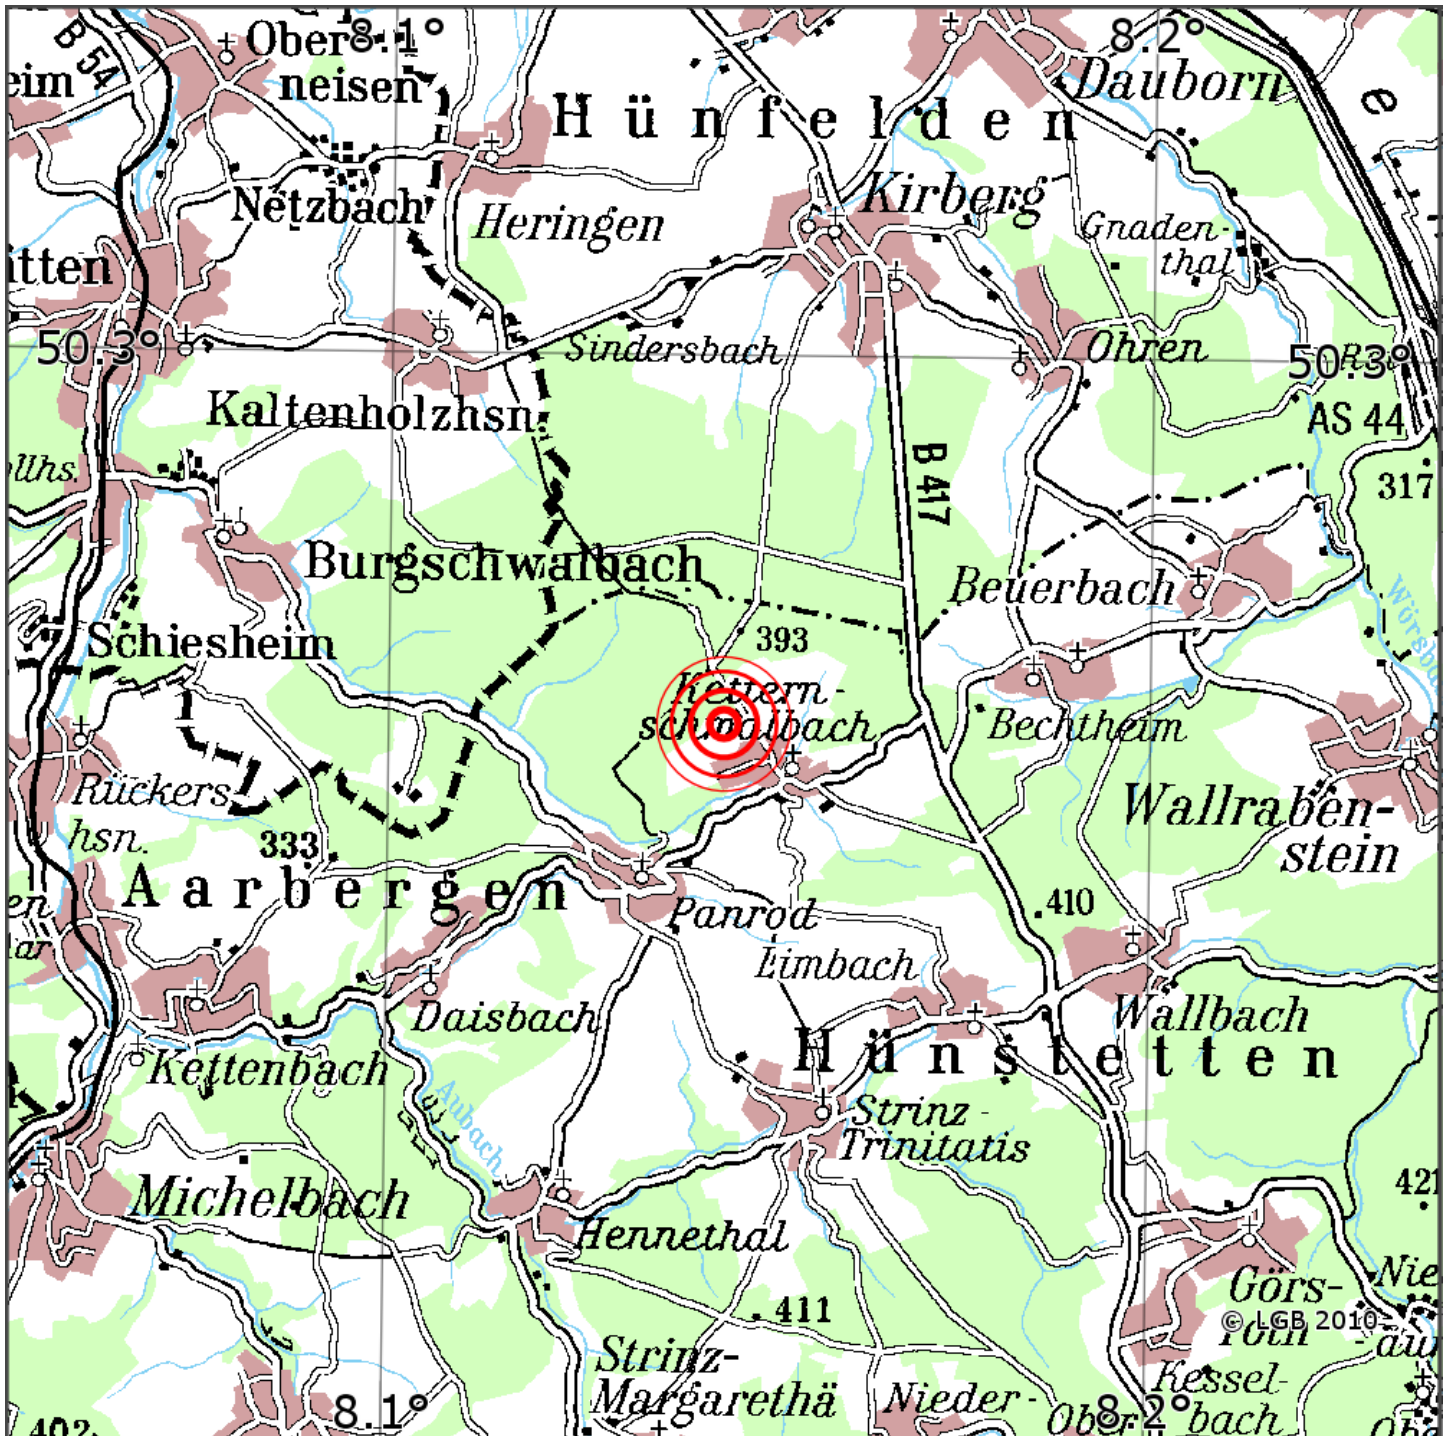

## Manuelle Erdbebenlokalisierung

Datum:	07.07.2019
Uhrzeit:	16:52:40.36
Ort:	Huenstetten/Rheingau-Taunus-Krs./HS
Lage des Epizentrums:	
Länge:	08.14
Breite:	50.27
Tiefe:	13
Magnitude:	1.0
Qualität:	A

Kartendarstellung auf Grundlage der DTK200-v. © Bundesamt für Kartographie und Geodäsie, 2010