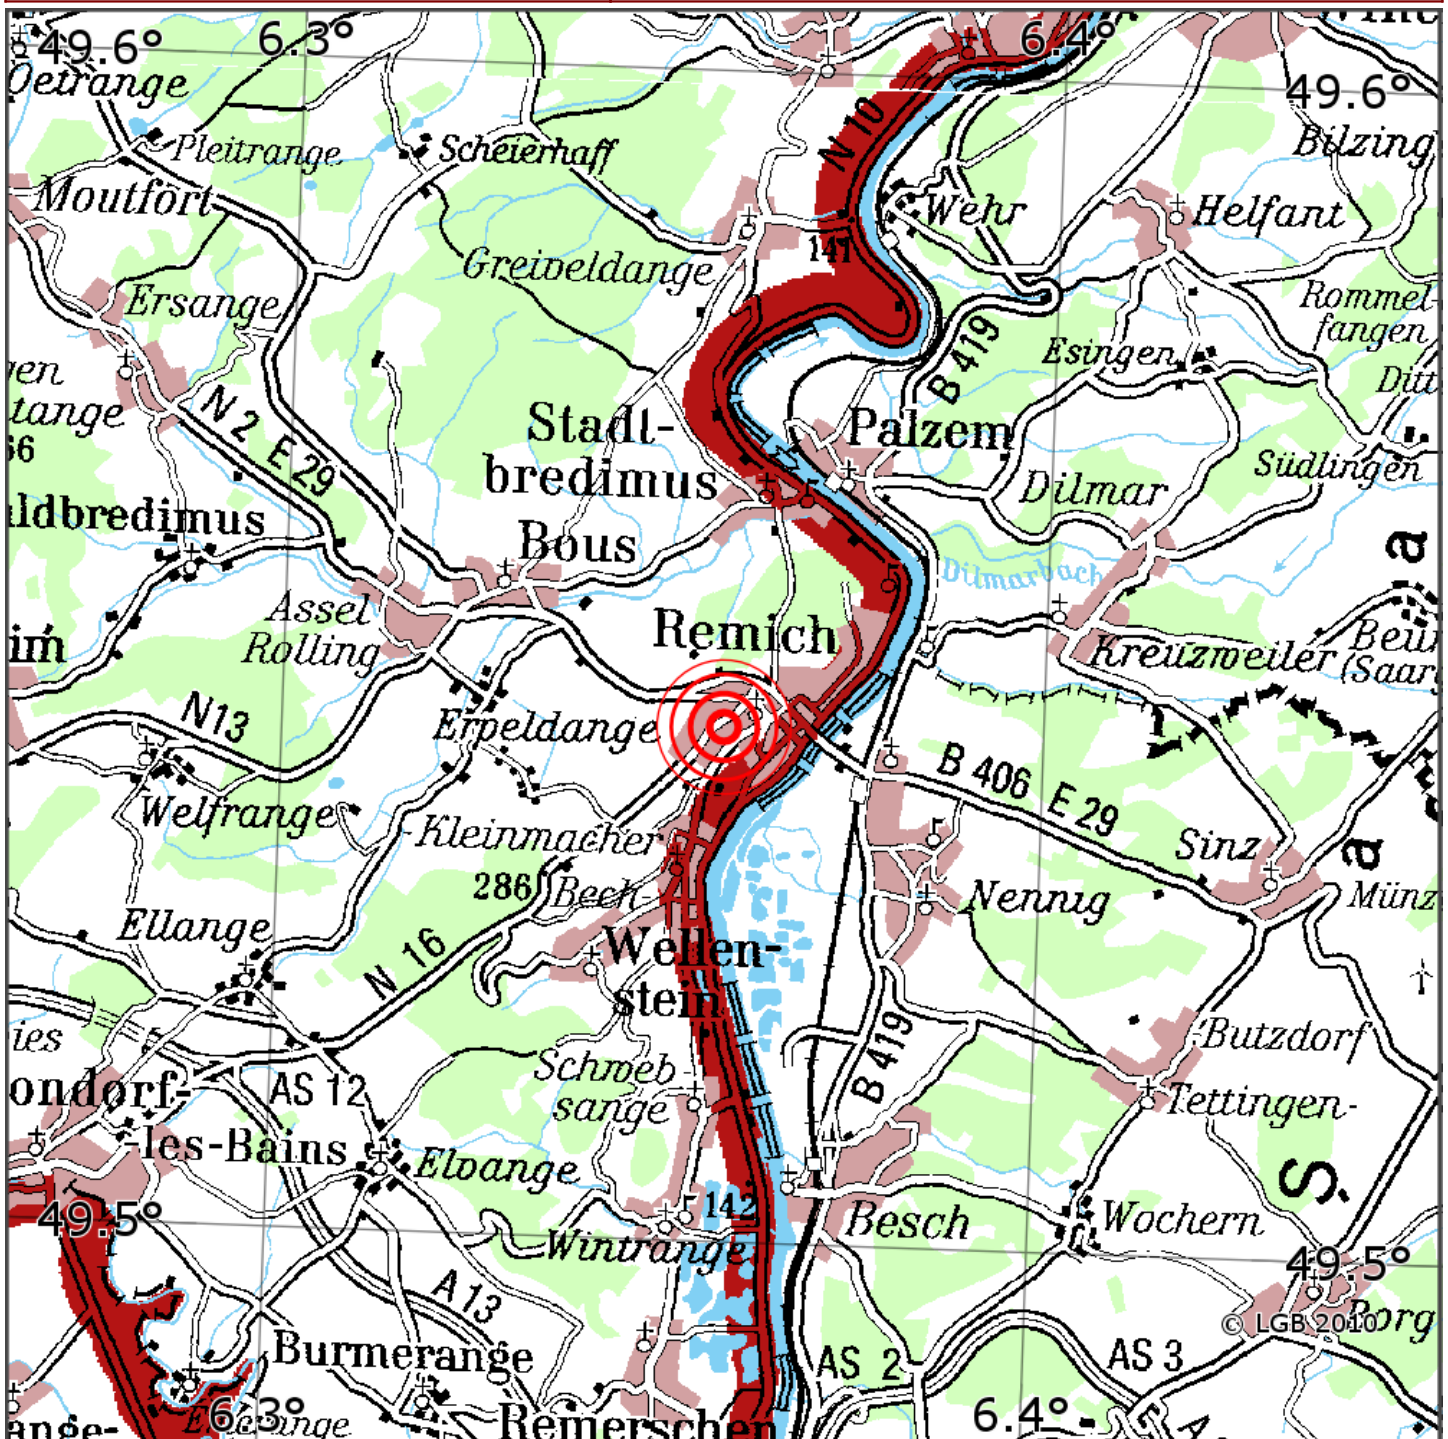

Manuelle Erdbebenlokalisierung

Datum:	06.07.2019
Uhrzeit:	15:00:57.23
Ort:	Remich/Luxembourg
Lage des Epizentrums:	
Länge:	06.36
Breite:	49.54
Tiefe:	15*
Magnitude:	1.8
Qualität:	B

Kartendarstellung auf Grundlage der DTK200-v. © Bundesamt für Kartographie und Geodäsie, 2010