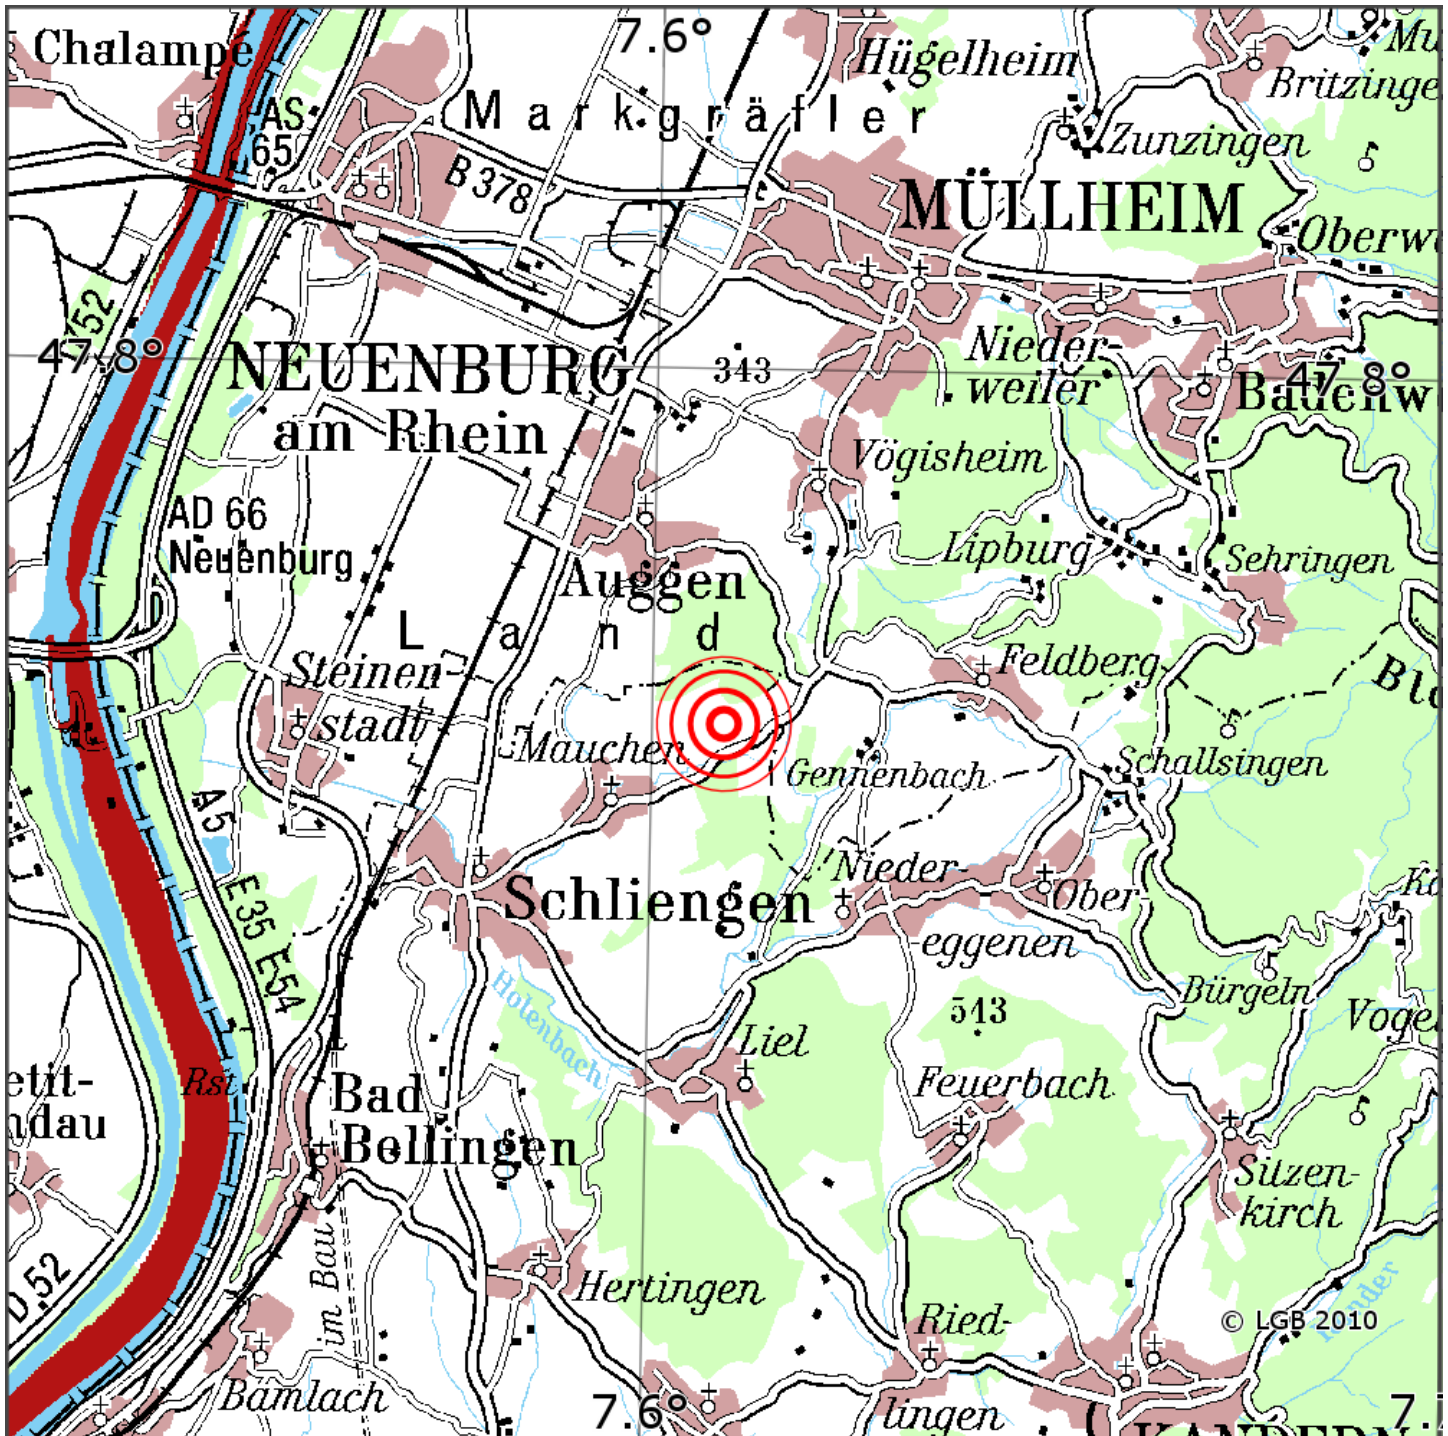

Manuelle Erdbebenlokalisierung

Datum:	07.07.2019
Uhrzeit:	07:21:45.71
Ort:	Schliengen/Lkrs. Loerrach/BW
Lage des Epizentrums:	
Länge:	07.61
Breite:	47.77
Tiefe:	4
Magnitude:	0.7
Qualität:	A

Kartendarstellung auf Grundlage der DTK200-v. © Bundesamt für Kartographie und Geodäsie, 2010