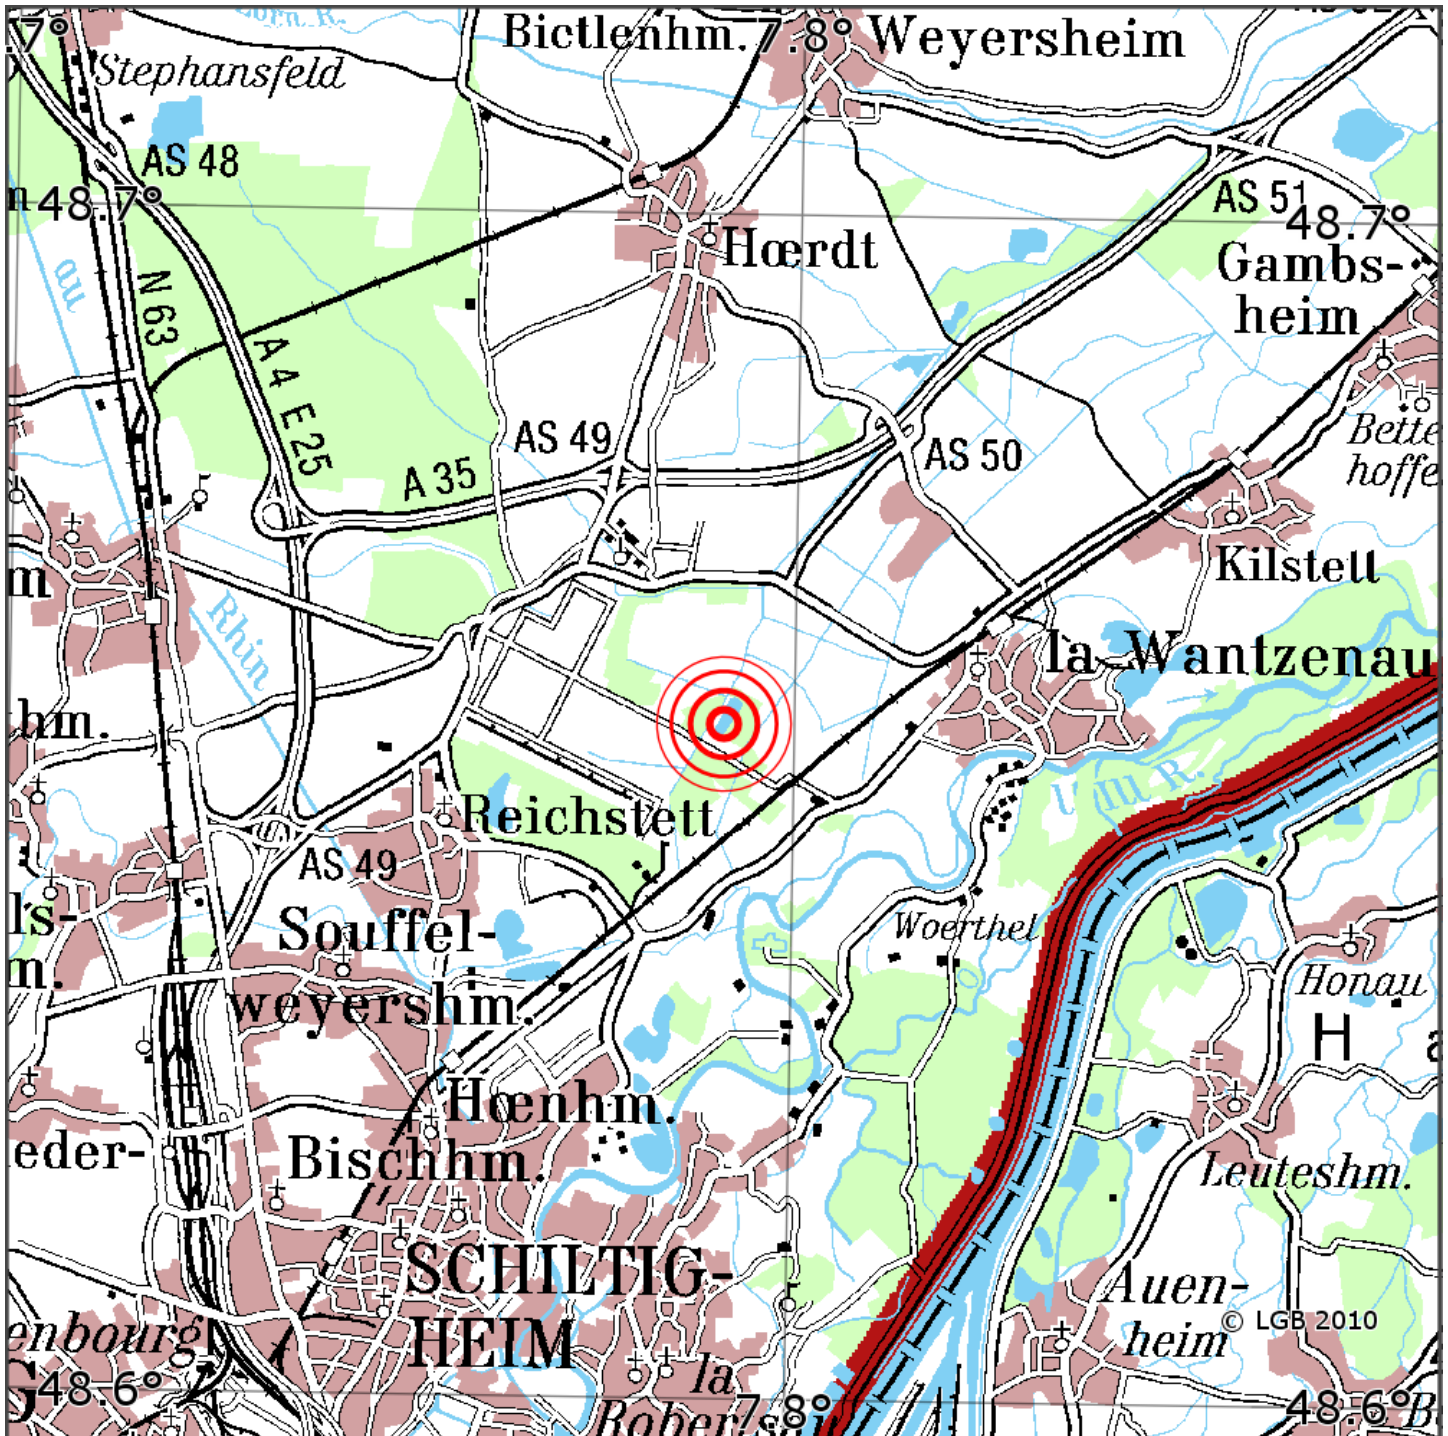

Manuelle Erdbebenlokalisierung

Datum:	06.07.2019
Uhrzeit:	18:31:00.88
Ort:	La Wantzenau/Dep. Bas-Rhin/F
Lage des Epizentrums:	
Länge:	07.79
Breite:	48.66
Tiefe:	6*
Magnitude:	1.4
Qualität:	A

Kartendarstellung auf Grundlage der DTK200-v. © Bundesamt für Kartographie und Geodäsie, 2010