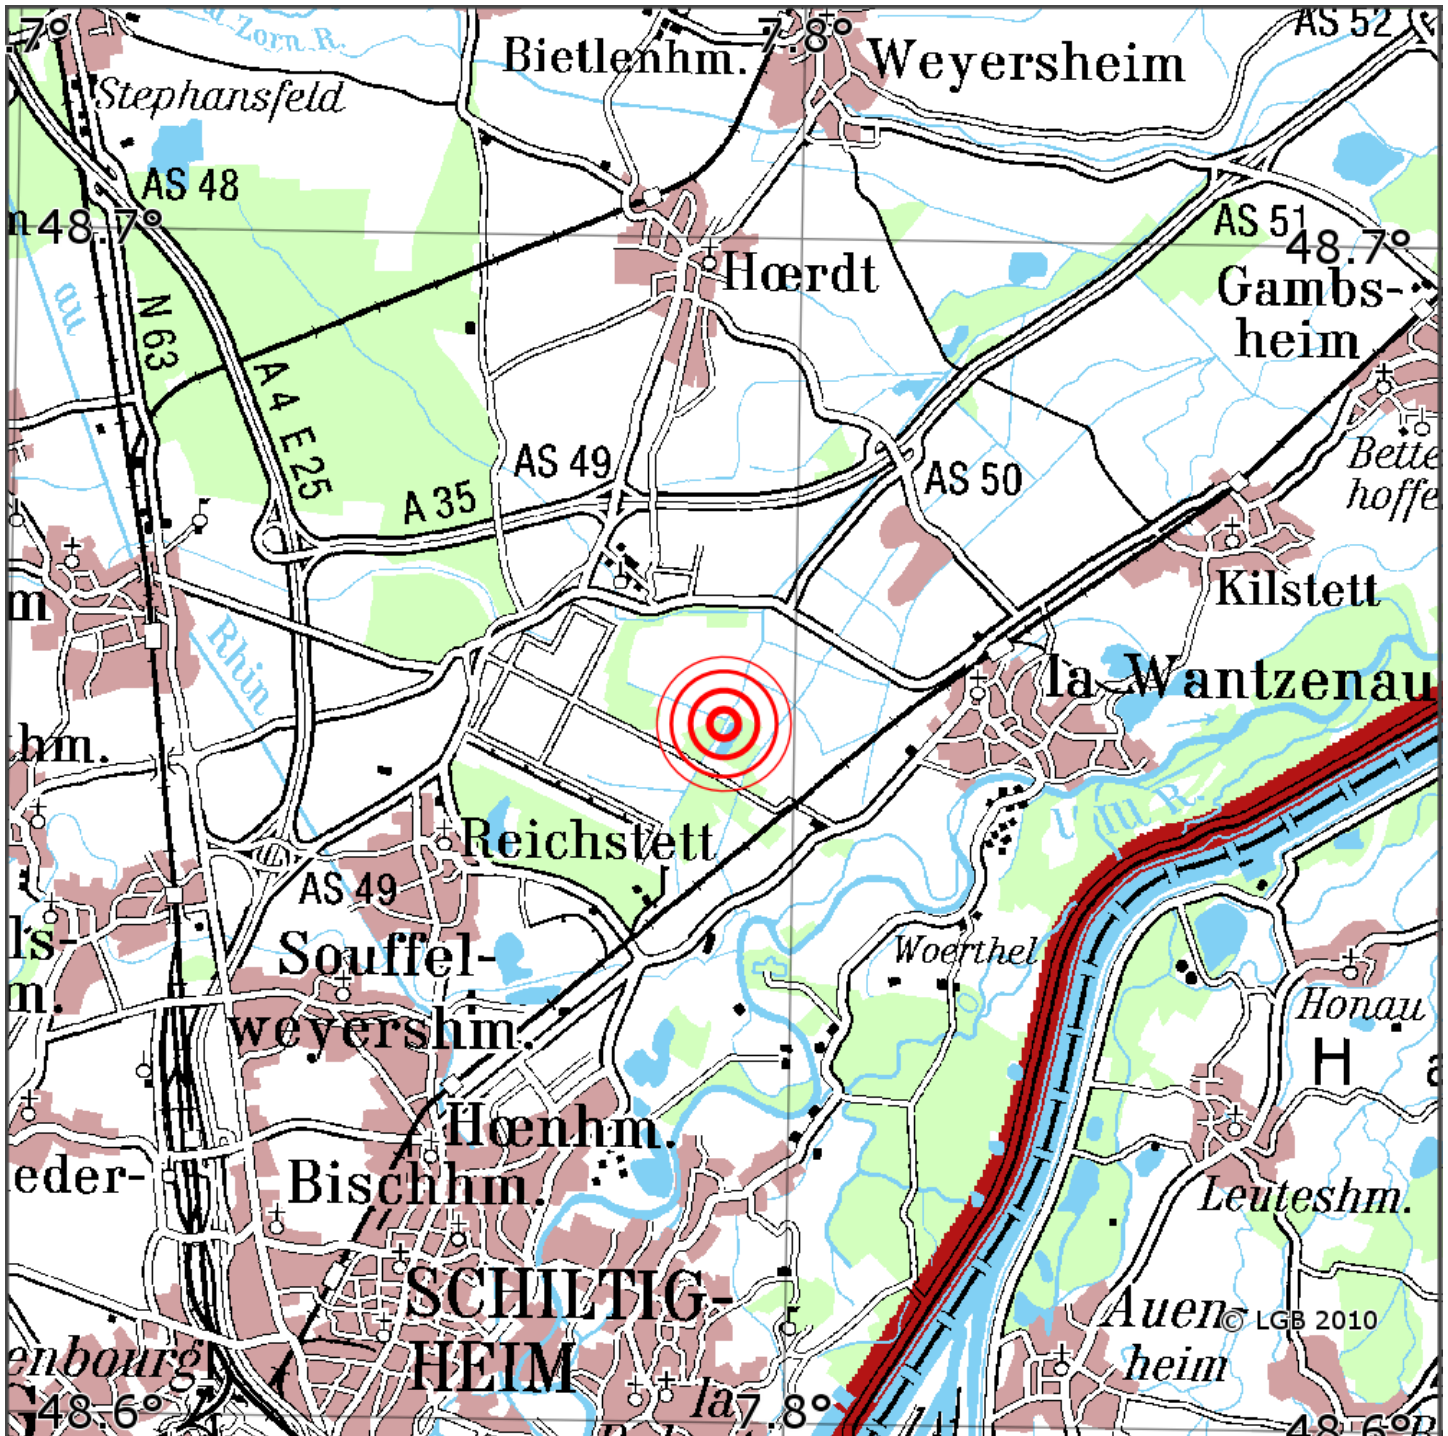

Manuelle Erdbebenlokalisierung

Datum:	06.07.2019
Uhrzeit:	18:13:05.45
Ort:	La Wantzenau/Dep. Bas-Rhin/F
Lage des Epizentrums:	
Länge:	07.79
Breite:	48.66
Tiefe:	6*
Magnitude:	1.7
Qualität:	A

Kartendarstellung auf Grundlage der DTK200-v. © Bundesamt für Kartographie und Geodäsie, 2010