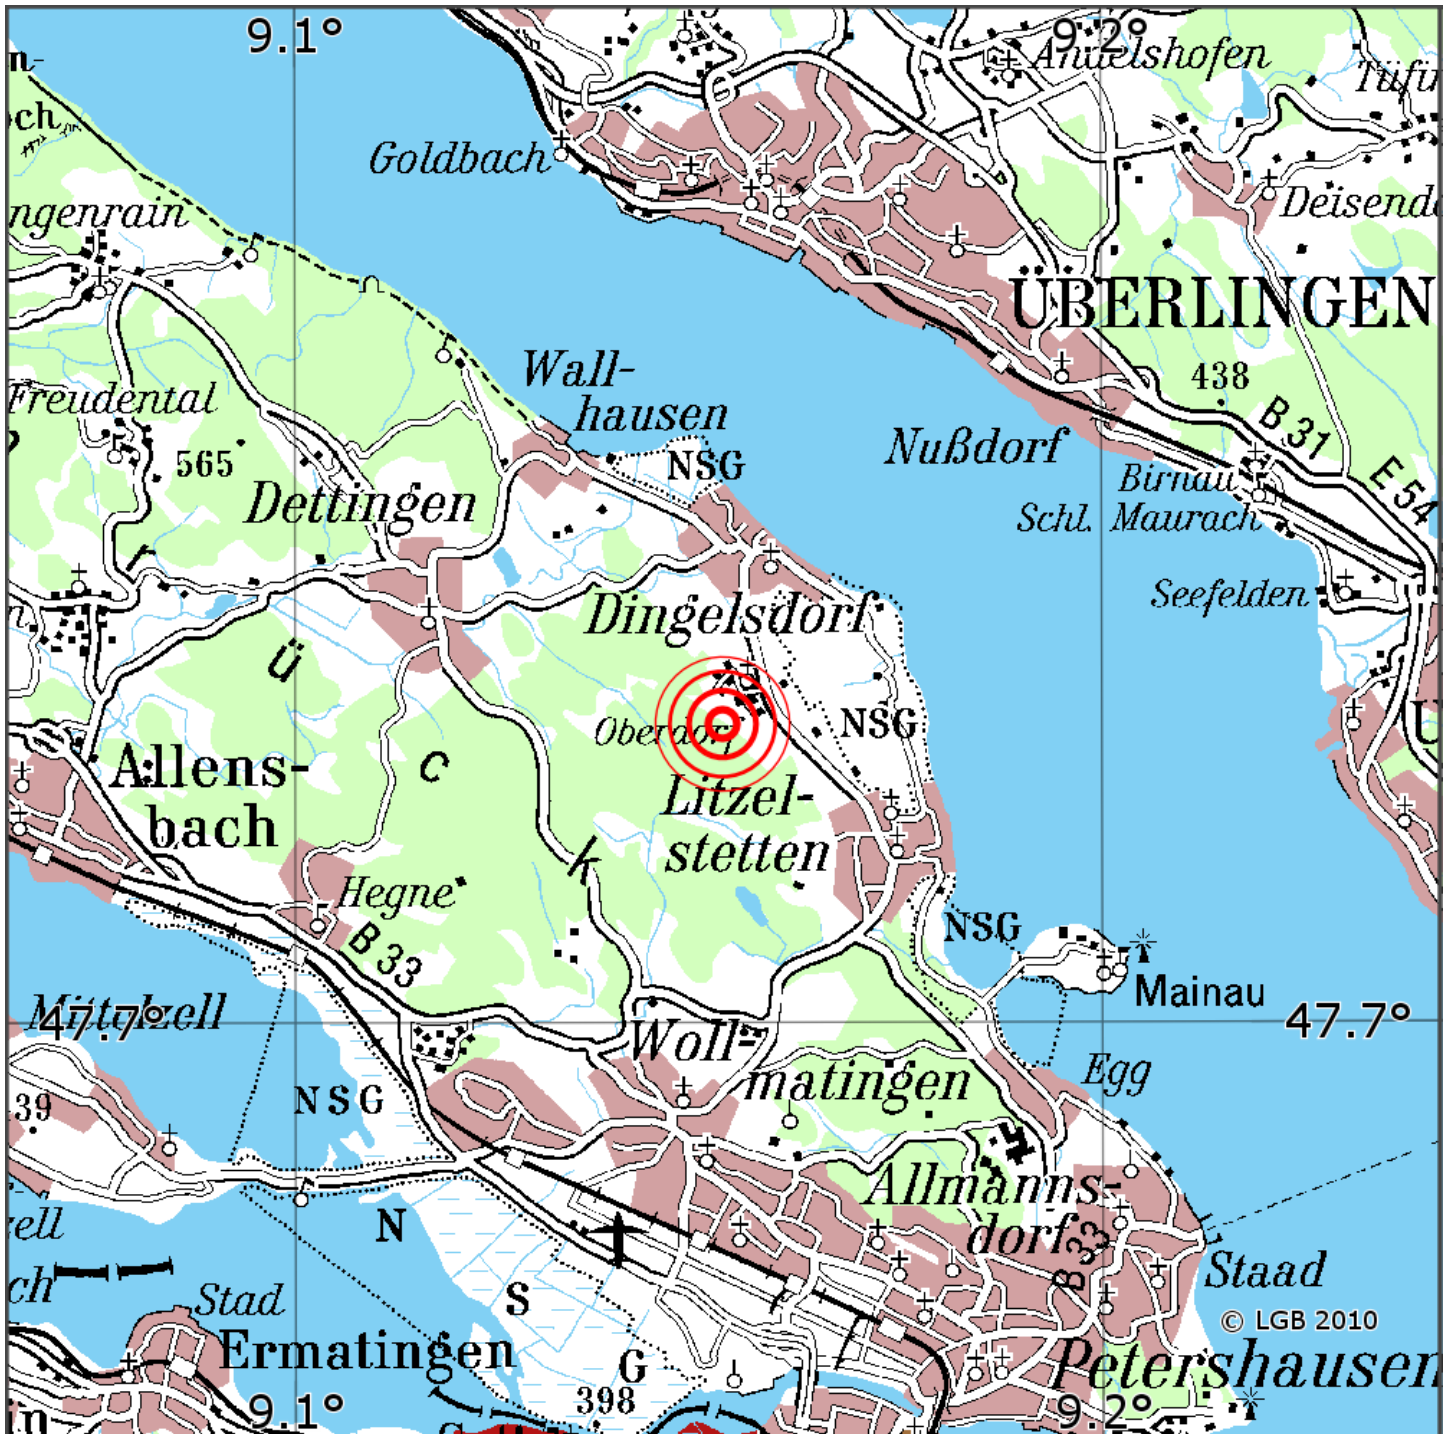

Manuelle Erdbebenlokalisierung

Datum:	03.08.2019
Uhrzeit:	18:10:34.68
Ort:	Konstanz/Lkrs. Konstanz/BW
Lage des Epizentrums:	
Länge:	09.15
Breite:	47.73
Tiefe:	4
Magnitude:	0.9
Qualität:	C

Kartendarstellung auf Grundlage der DTK200-v. © Bundesamt für Kartographie und Geodäsie, 2010