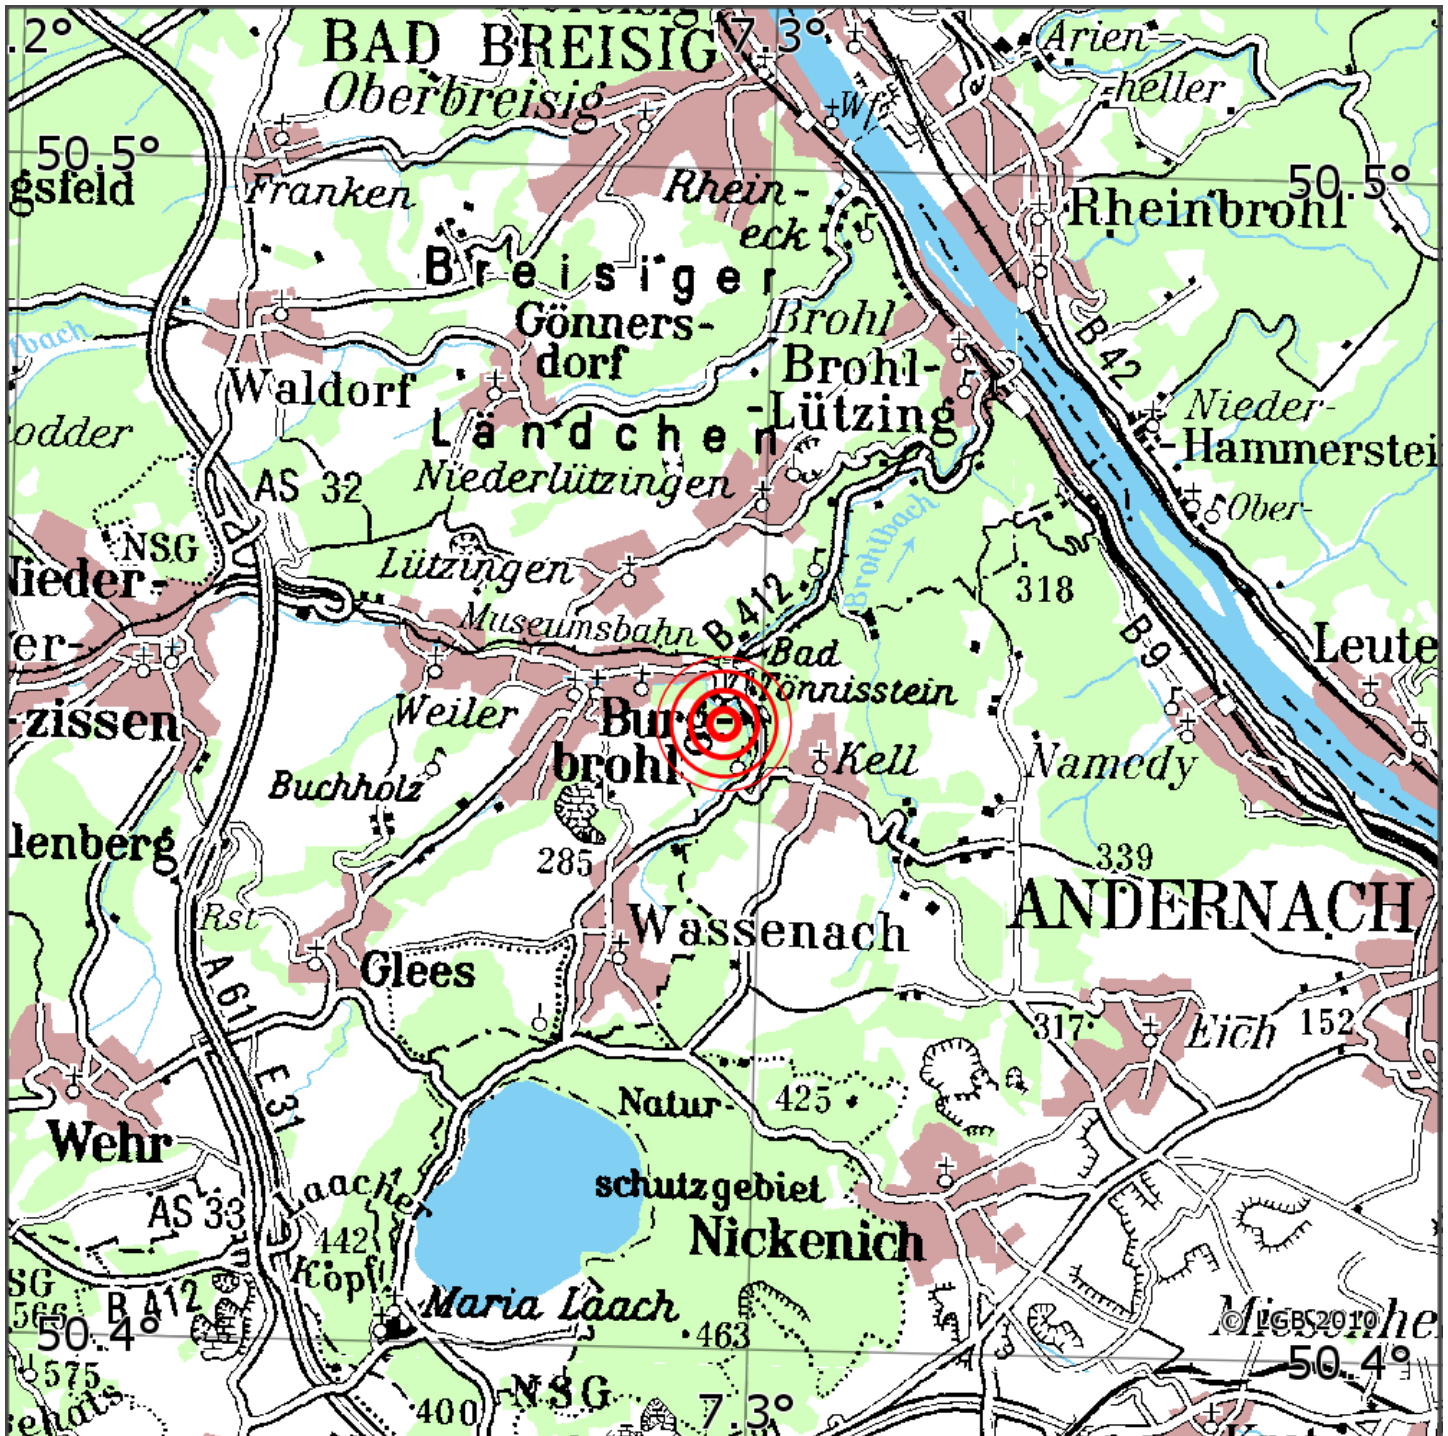

Manuelle Erdbebenlokalisierung

Datum:	04.08.2019
Uhrzeit:	07:32:39.55
Ort:	Burgbrohl/Lkrs. Ahrweiler/RLP
Lage des Epizentrums:	
Länge:	07.30
Breite:	50.45
Tiefe:	14
Magnitude:	0.7
Qualität:	A

Kartendarstellung auf Grundlage der DTK200-v. © Bundesamt für Kartographie und Geodäsie, 2010