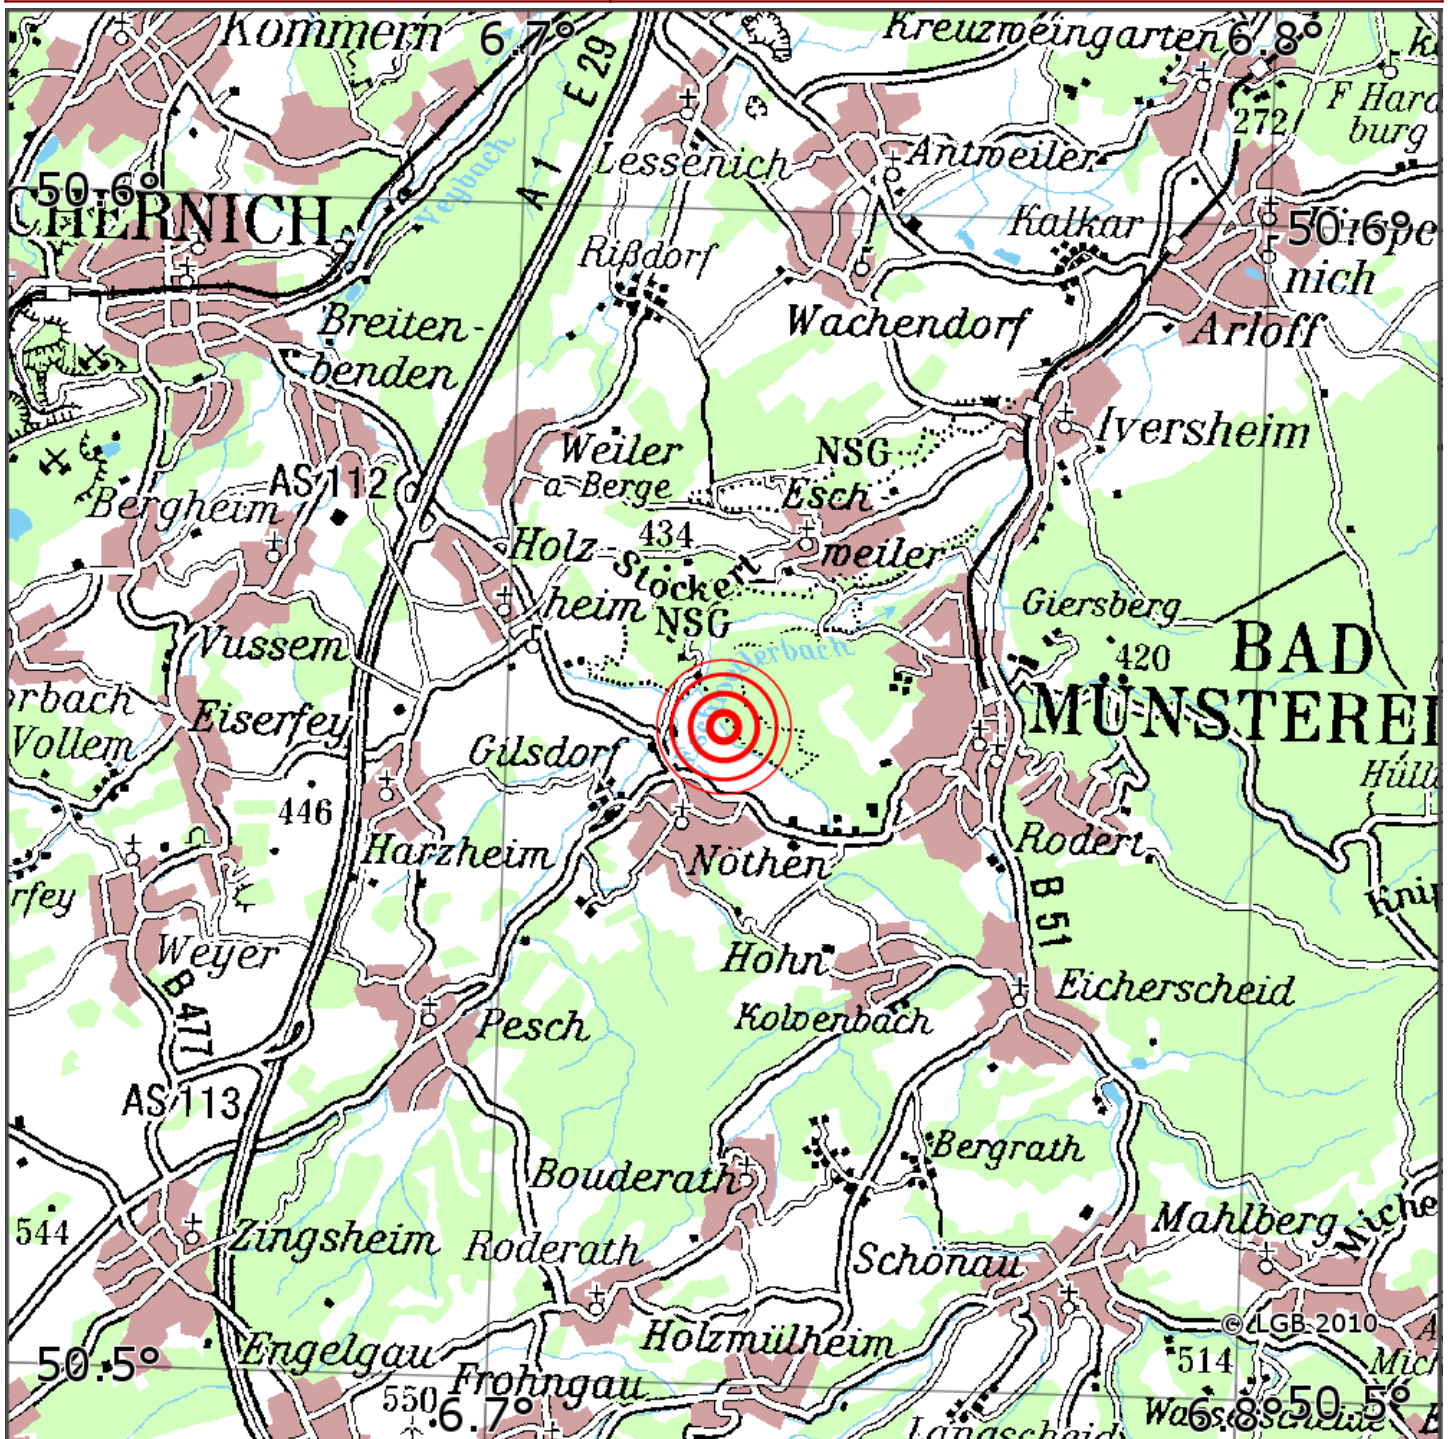

Manuelle Erdbebenlokalisierung

Datum:	03.08.2019
Uhrzeit:	23:47:55.84
Ort:	Bad Muenstereifel/K. Euskirchen/NRW
Lage des Epizentrums:	
Länge:	06.73
Breite:	50.56
Tiefe:	9
Magnitude:	0.7
Qualität:	A

Kartendarstellung auf Grundlage der DTK200-v. © Bundesamt für Kartographie und Geodäsie, 2010