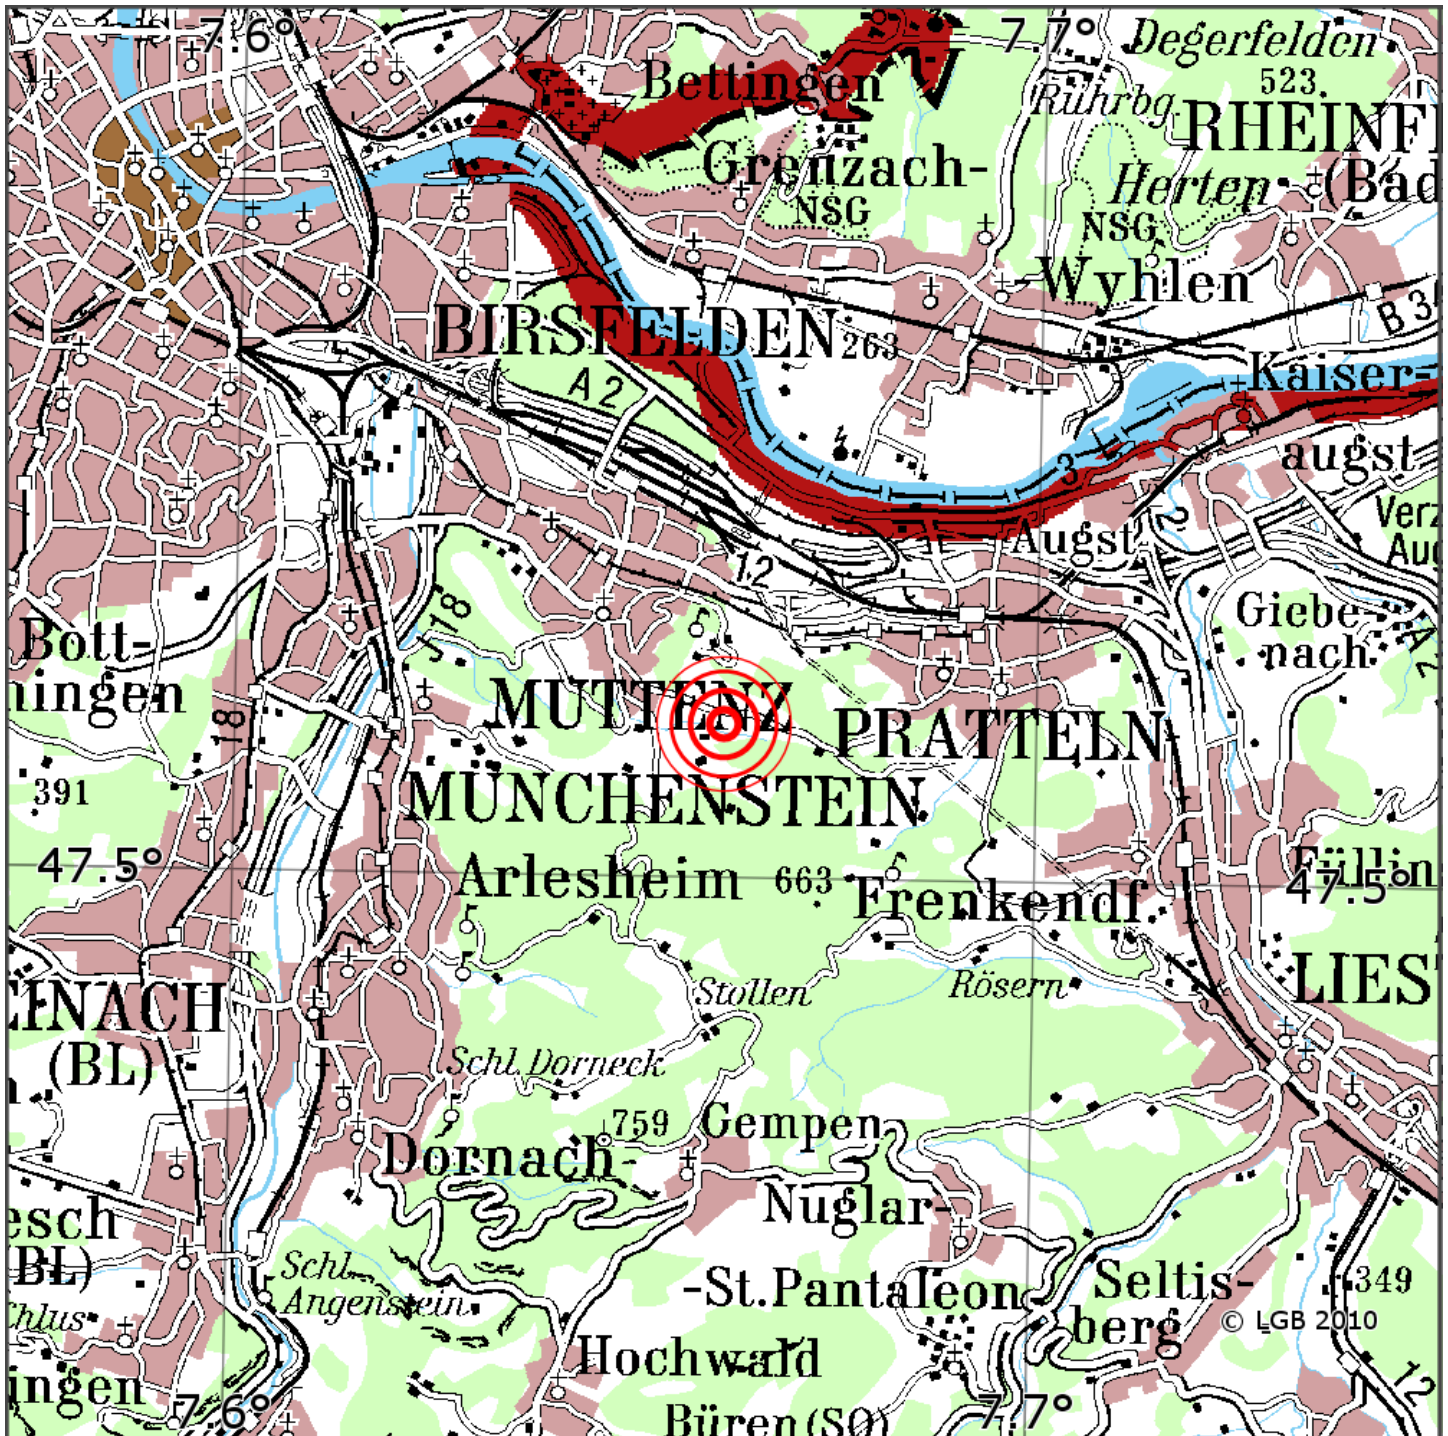

Manuelle Erdbebenlokalisierung

Datum:	04.08.2019
Uhrzeit:	12:35:29.15
Ort:	Muttenz/Kt. Basel-Landschaft/CH
Lage des Epizentrums:	
Länge:	07.66
Breite:	47.51
Tiefe:	17
Magnitude:	1.0
Qualität:	A

Kartendarstellung auf Grundlage der DTK200-v. © Bundesamt für Kartographie und Geodäsie, 2010