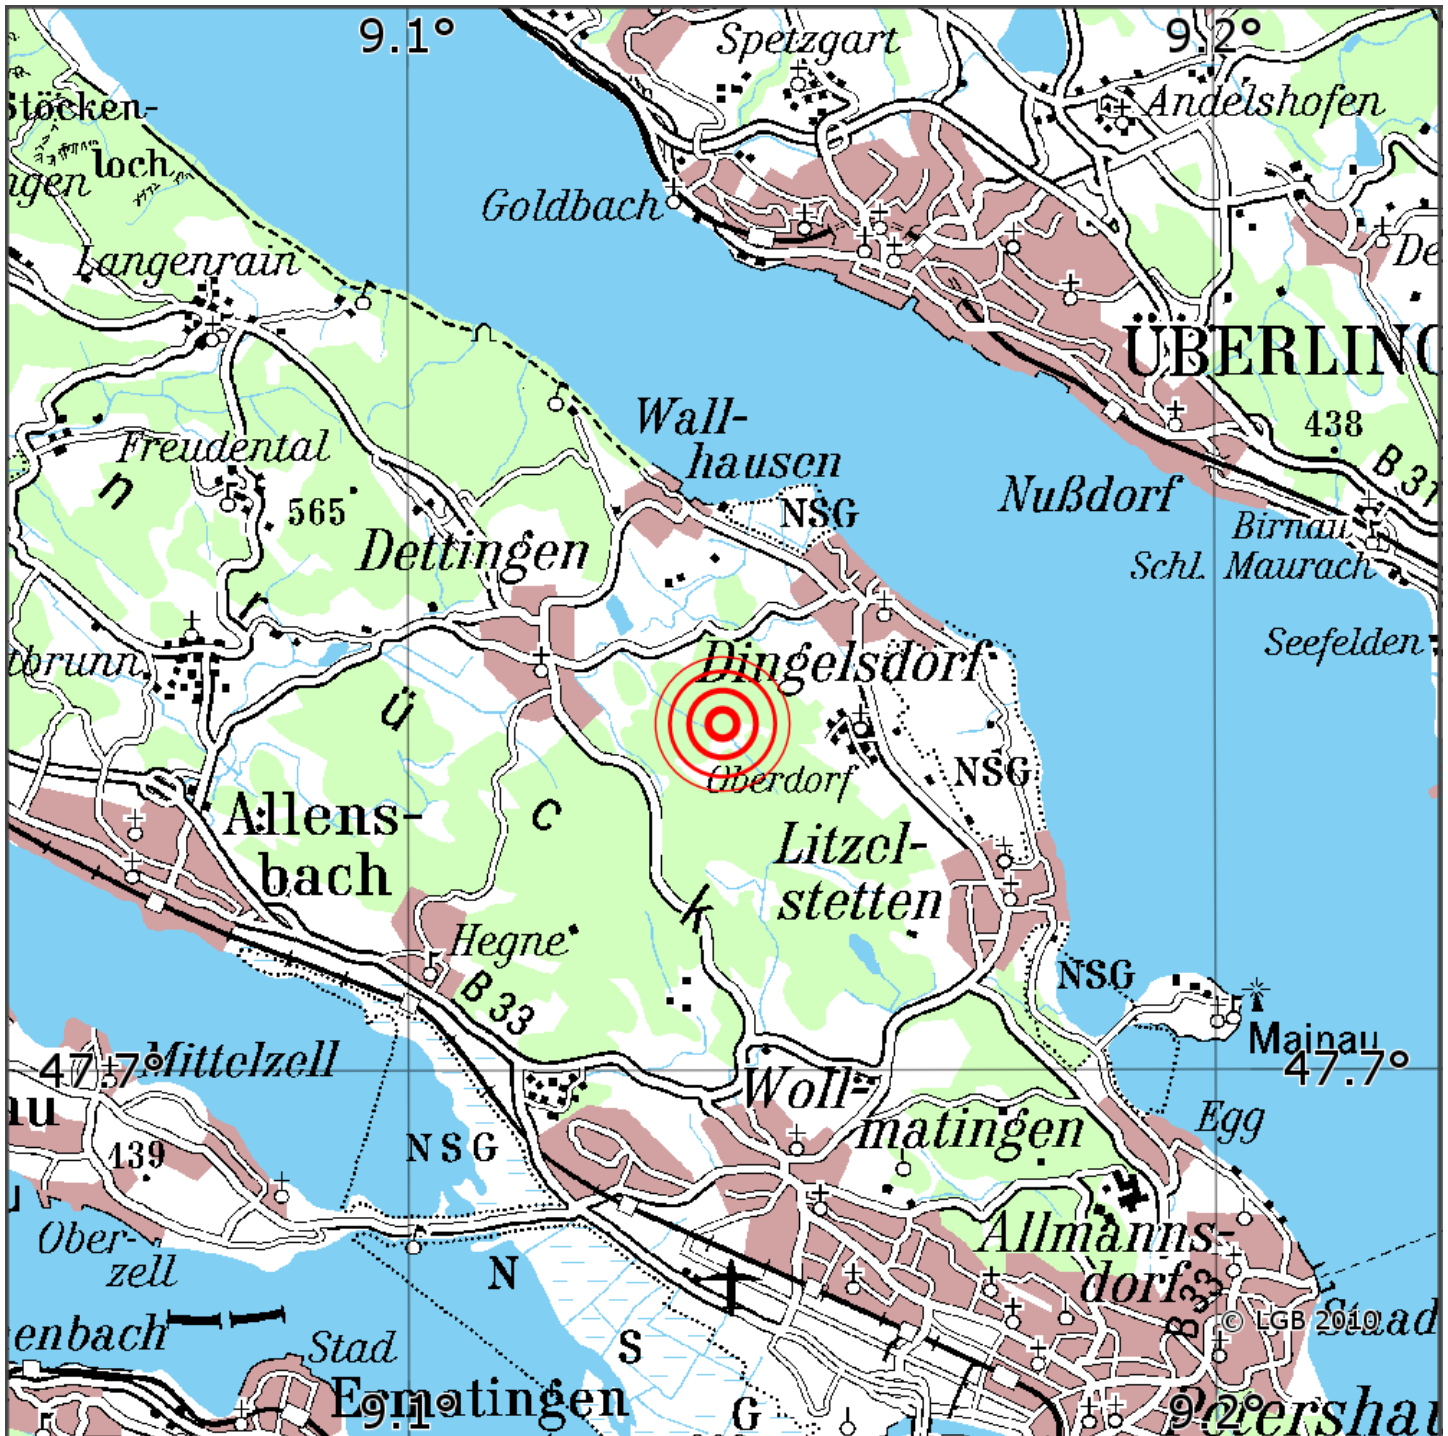

## Manuelle Erdbebenlokalisierung

Datum:	08.08.2019
Uhrzeit:	07:11:14.08
Ort:	Konstanz/Lkrs. Konstanz/BW
Lage des Epizentrums:	
Länge:	09.14
Breite:	47.73
Tiefe:	3
Magnitude:	1.1
Qualität:	B

Kartendarstellung auf Grundlage der DTK200-v. © Bundesamt für Kartographie und Geodäsie, 2010