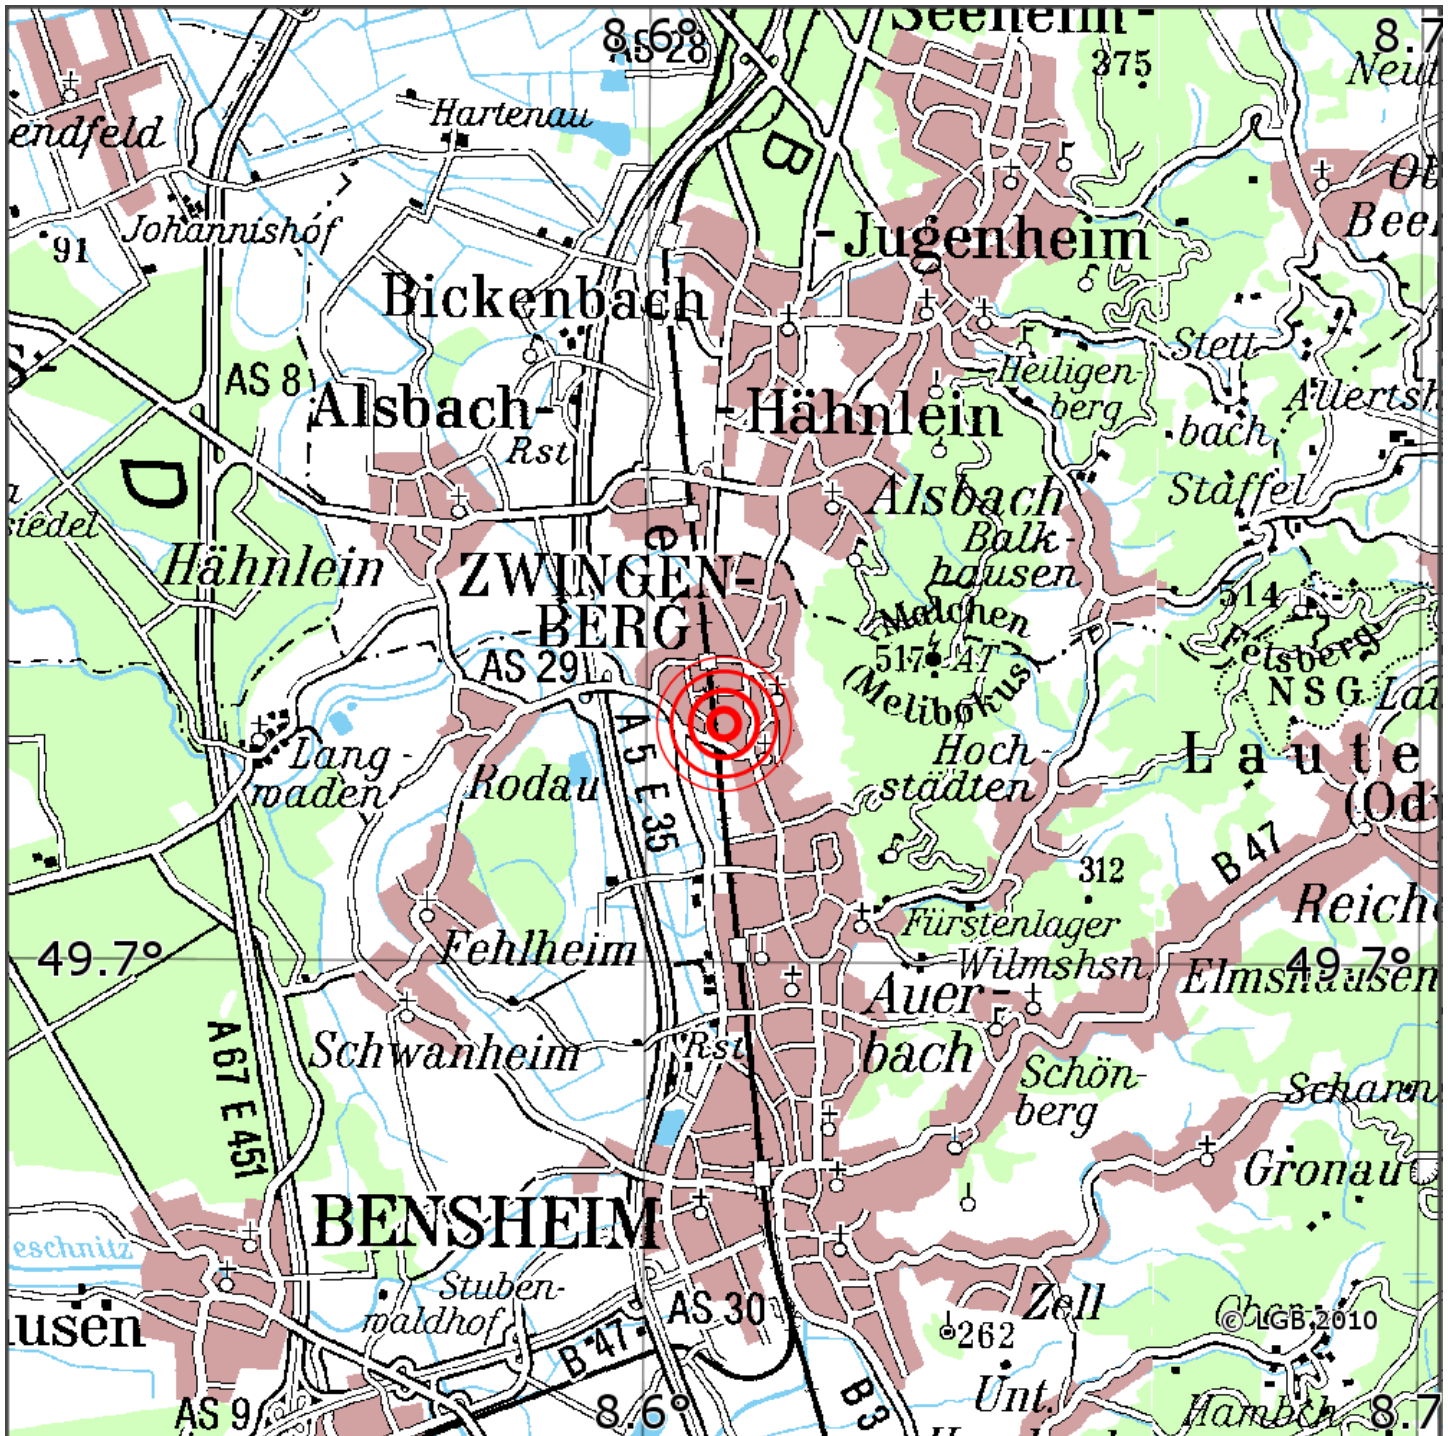

Manuelle Erdbebenlokalisierung

| | |
|-----------------------|----------------------------------|
| Datum: | 07.08.2019 |
| Uhrzeit: | 23:58:00.03 |
| Ort: | Zwingenberg/Kreis Bergstrasse/HS |
| Lage des Epizentrums: | |
| Länge: | 08.61 |
| Breite: | 49.72 |
| Tiefe: | 16 |
| Magnitude: | 1.2 |
| Qualität: | A |

Kartendarstellung auf Grundlage der DTK200-v. © Bundesamt für Kartographie und Geodäsie, 2010