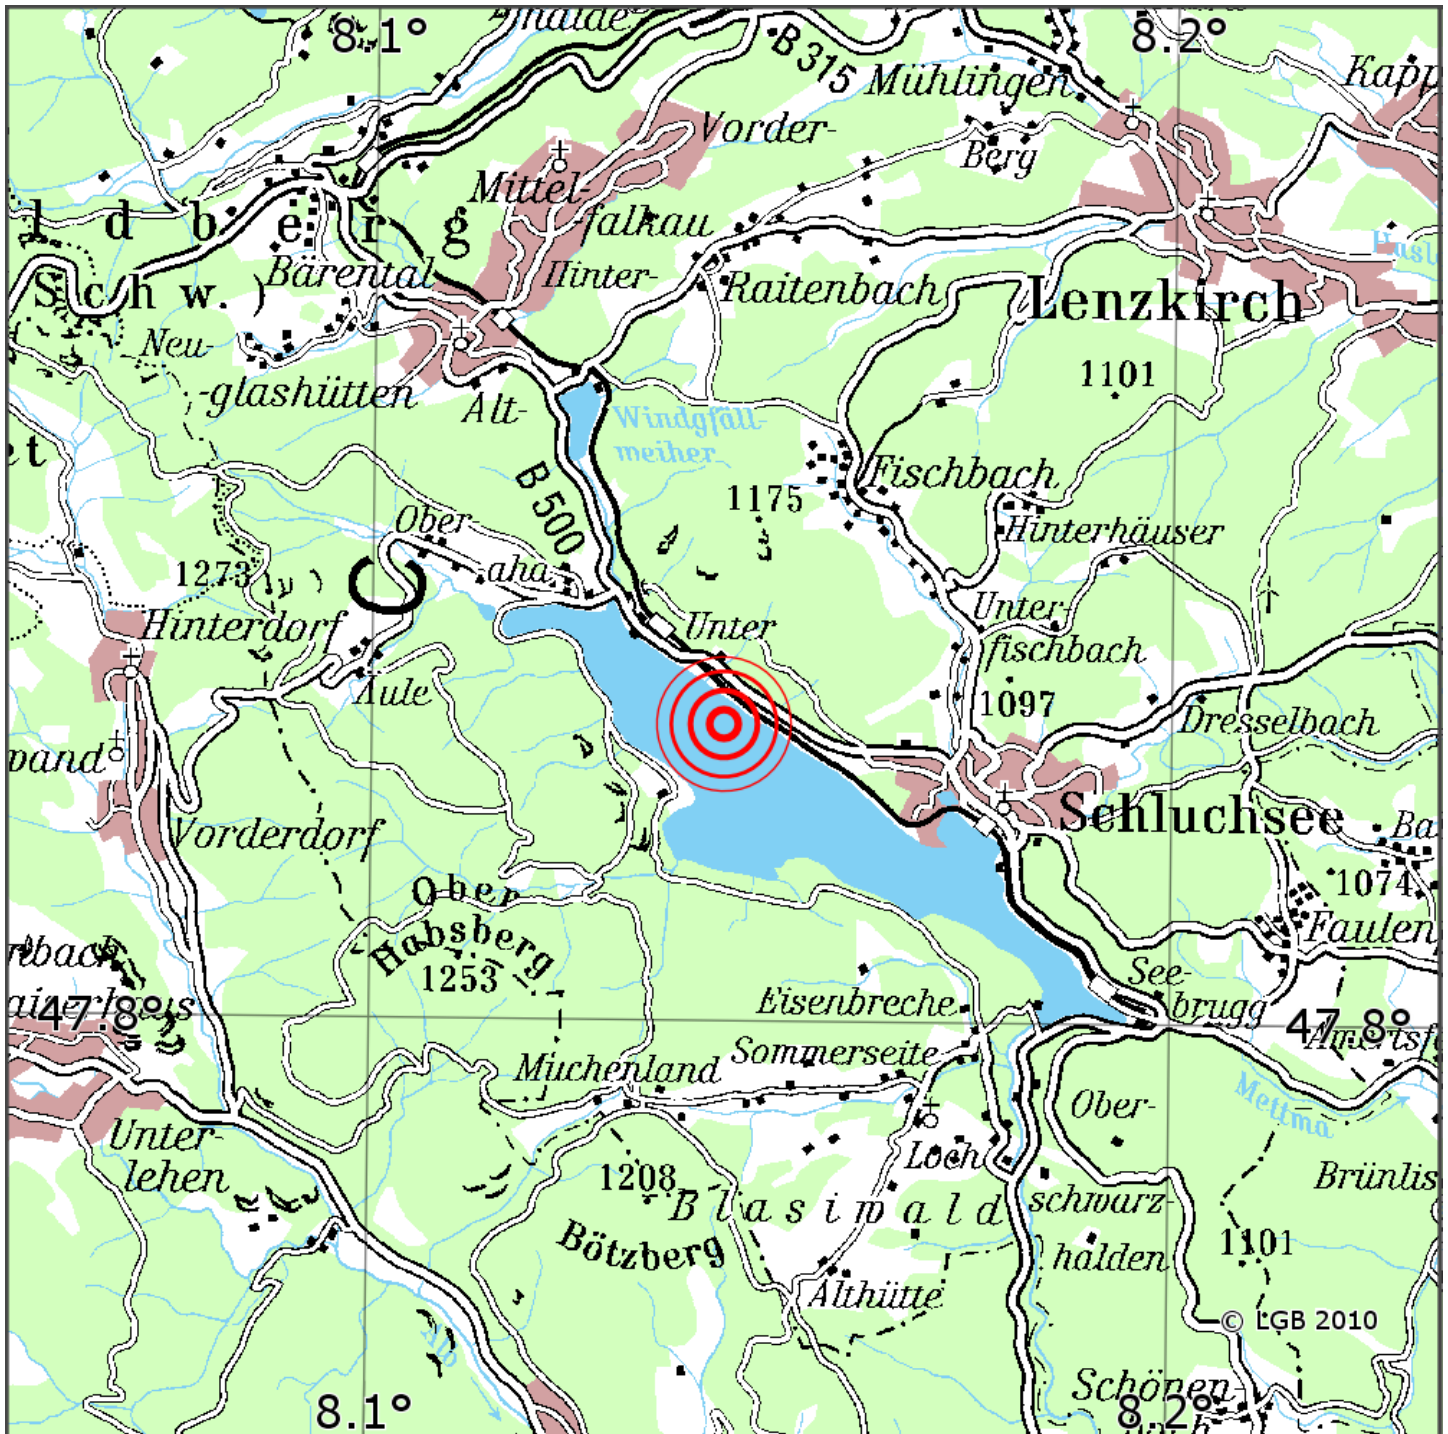

Manuelle Erdbebenlokalisierung

Datum:	10.08.2019
Uhrzeit:	23:42:51.71
Ort:	Schluchsee/Lkrs. Breisgau-Hochs./BW
Lage des Epizentrums:	
Länge:	08.14
Breite:	47.83
Tiefe:	18
Magnitude:	0.7
Qualität:	A

Kartendarstellung auf Grundlage der DTK200-v. © Bundesamt für Kartographie und Geodäsie, 2010