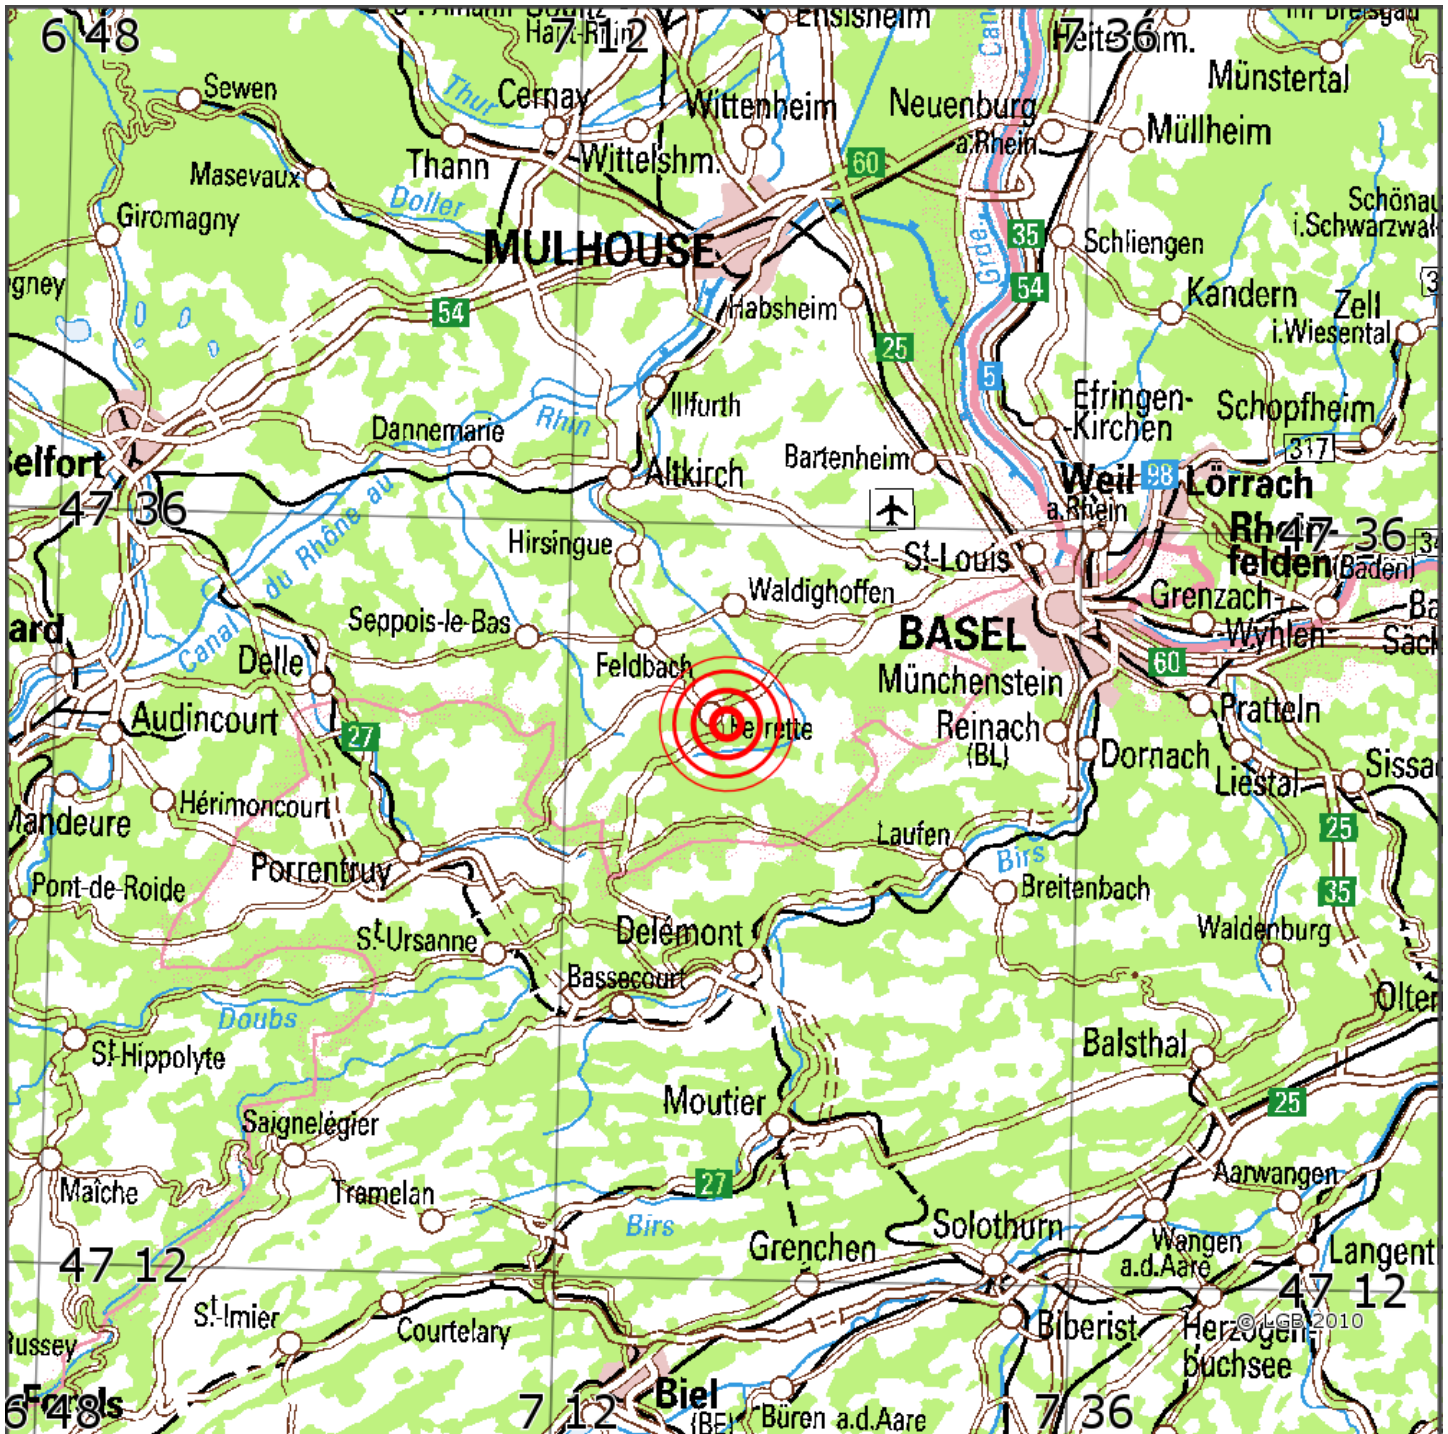

Manuelle Erdbebenlokalisierung

Datum:	10.08.2019
Uhrzeit:	01:15:31.84
Ort:	Bouxwiller/Dep. Haut-Rhin/F
Lage des Epizentrums:	
Länge:	07.33
Breite:	47.49
Tiefe:	5*
Magnitude:	2.4
Qualität:	A

Kartendarstellung auf Grundlage der DTK1000 © Bundesamt für Kartographie und Geodäsie, 2010