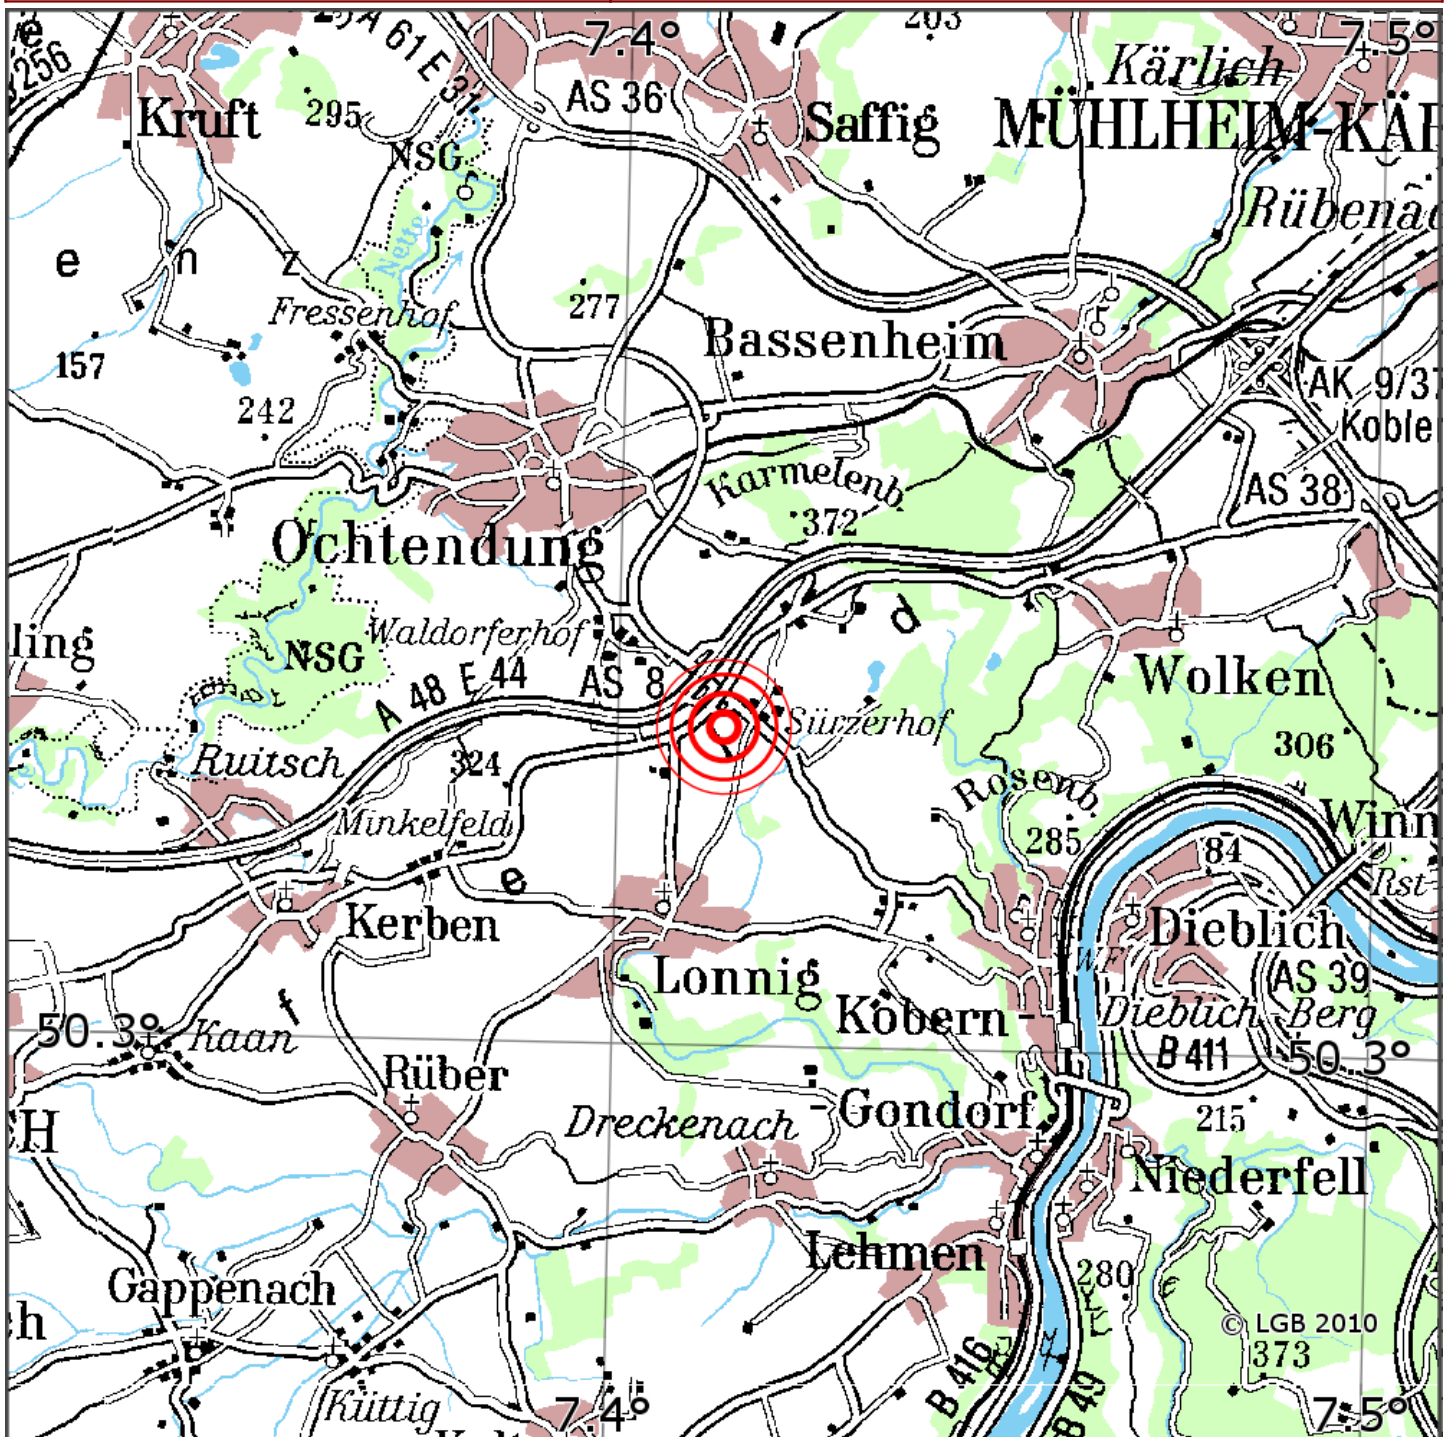

Manuelle Erdbebenlokalisierung

Datum:	14.08.2019
Uhrzeit:	00:42:05.01
Ort:	Kobern-Gondorf/Lkrs. Mayen-Kob./RLP
Lage des Epizentrums:	
Länge:	07.41
Breite:	50.33
Tiefe:	11
Magnitude:	0.6
Qualität:	A

Kartendarstellung auf Grundlage der DTK200-v. © Bundesamt für Kartographie und Geodäsie, 2010