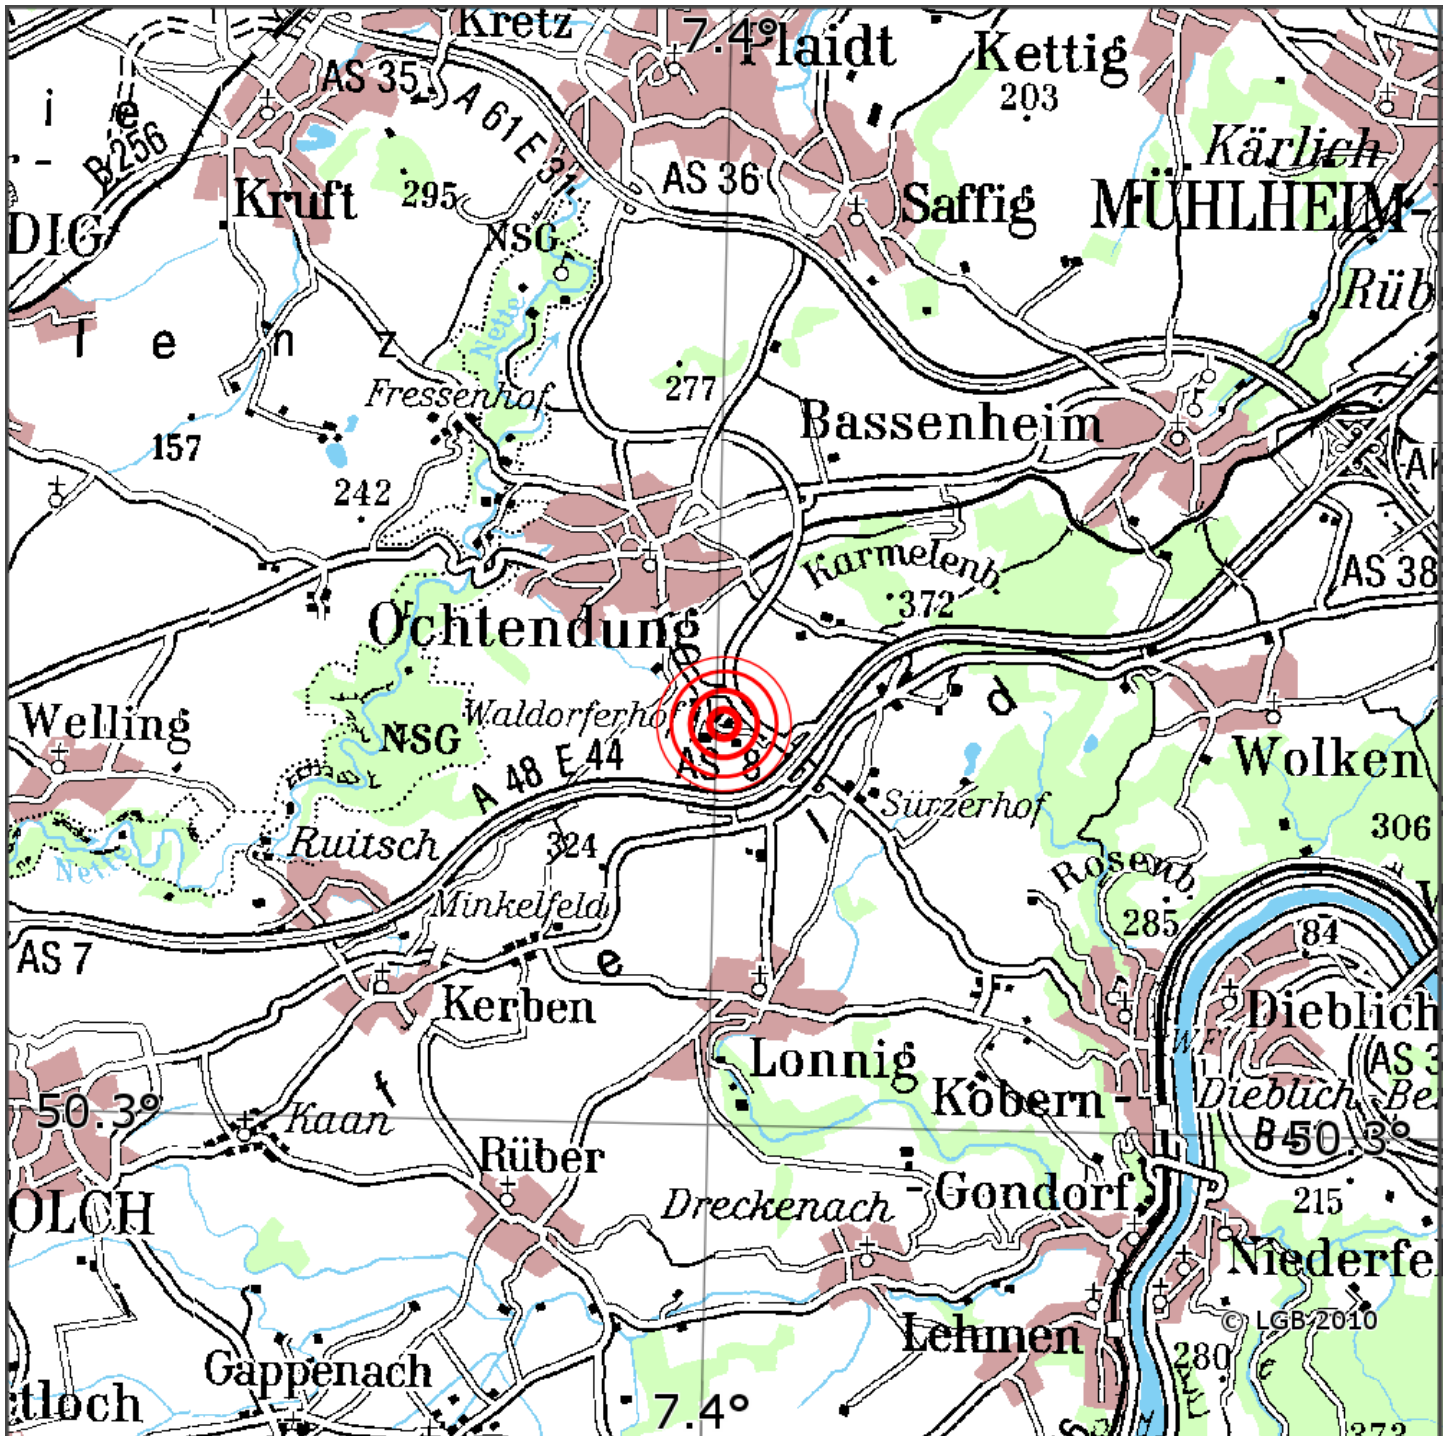

## Manuelle Erdbebenlokalisierung

Datum:	14.08.2019
Uhrzeit:	01:41:22.49
Ort:	Ochtendung/Lkrs. Mayen-Koblenz/RLP
Lage des Epizentrums:	
Länge:	07.40
Breite:	50.33
Tiefe:	11
Magnitude:	0.2
Qualität:	A

Kartendarstellung auf Grundlage der DTK200-v © Bundesamt für Kartographie und Geodäsie, 2010