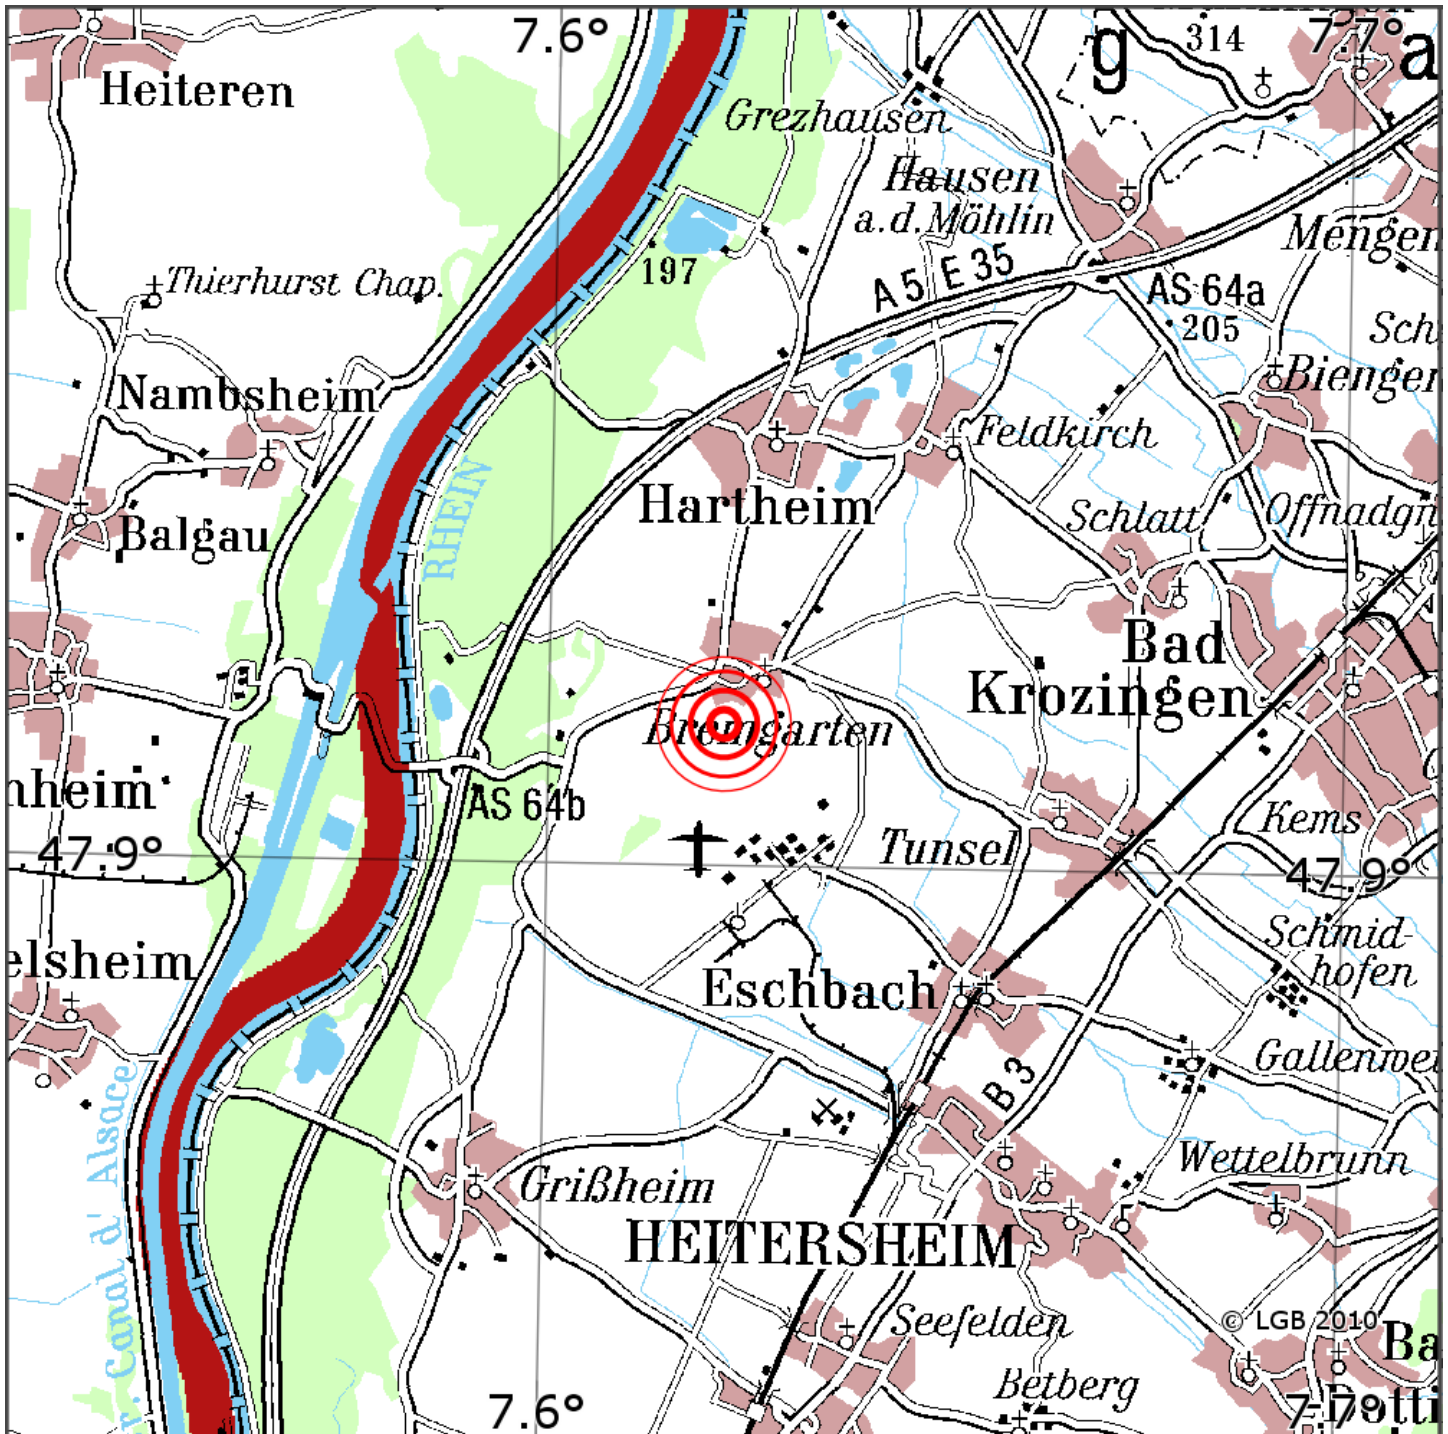

Manuelle Erdbebenlokalisierung

Datum:	04.09.2019
Uhrzeit:	23:42:12.68
Ort:	Hartheim/Lkrs. Brsg.-Hochschw./BW
Lage des Epizentrums:	
Länge:	07.62
Breite:	47.91
Tiefe:	5*
Magnitude:	1.5
Qualität:	A

Kartendarstellung auf Grundlage der DTK200-v © Bundesamt für Kartographie und Geodäsie, 2010