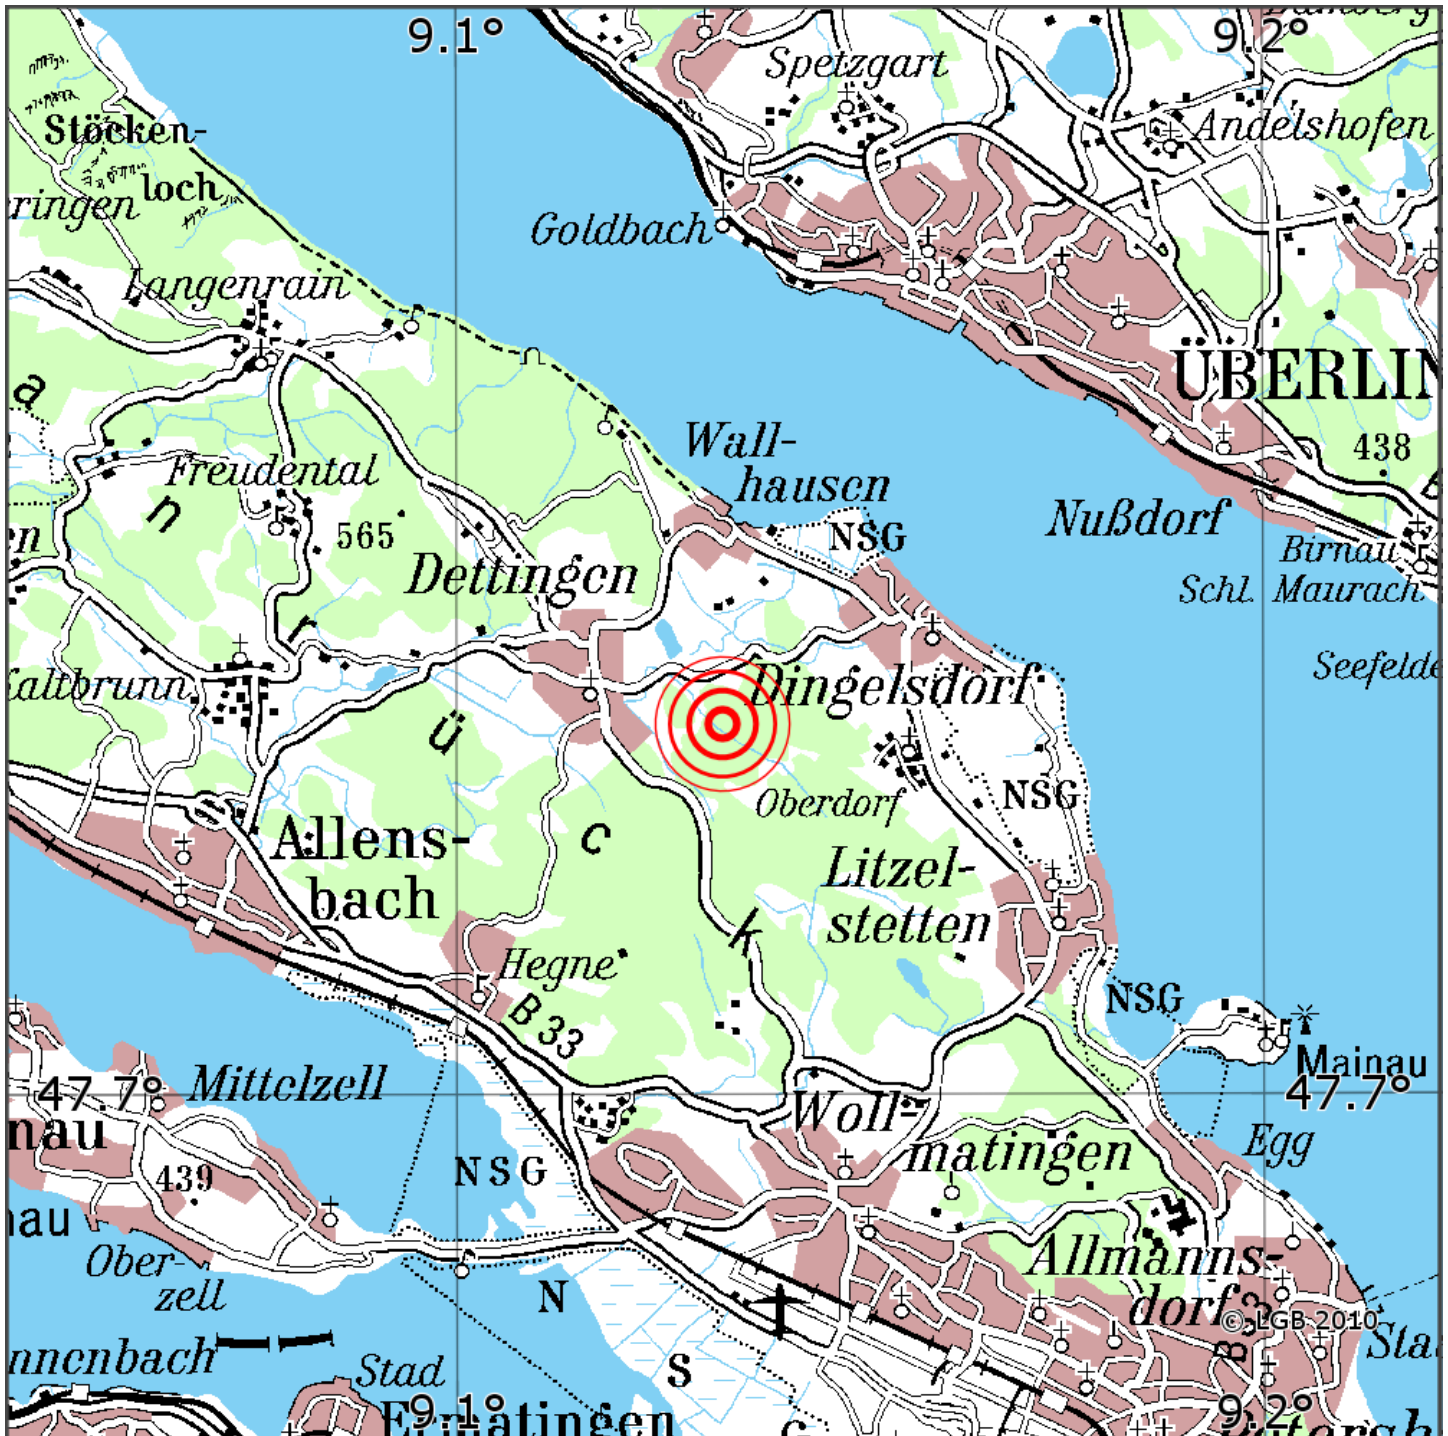

Manuelle Erdbebenlokalisierung

Datum:	06.09.2019
Uhrzeit:	13:04:12.66
Ort:	Konstanz/Lkrs. Konstanz/BW
Lage des Epizentrums:	
Länge:	09.13
Breite:	47.73
Tiefe:	3*
Magnitude:	1.5
Qualität:	B

Kartendarstellung auf Grundlage der DTK200-v. © Bundesamt für Kartographie und Geodäsie, 2010