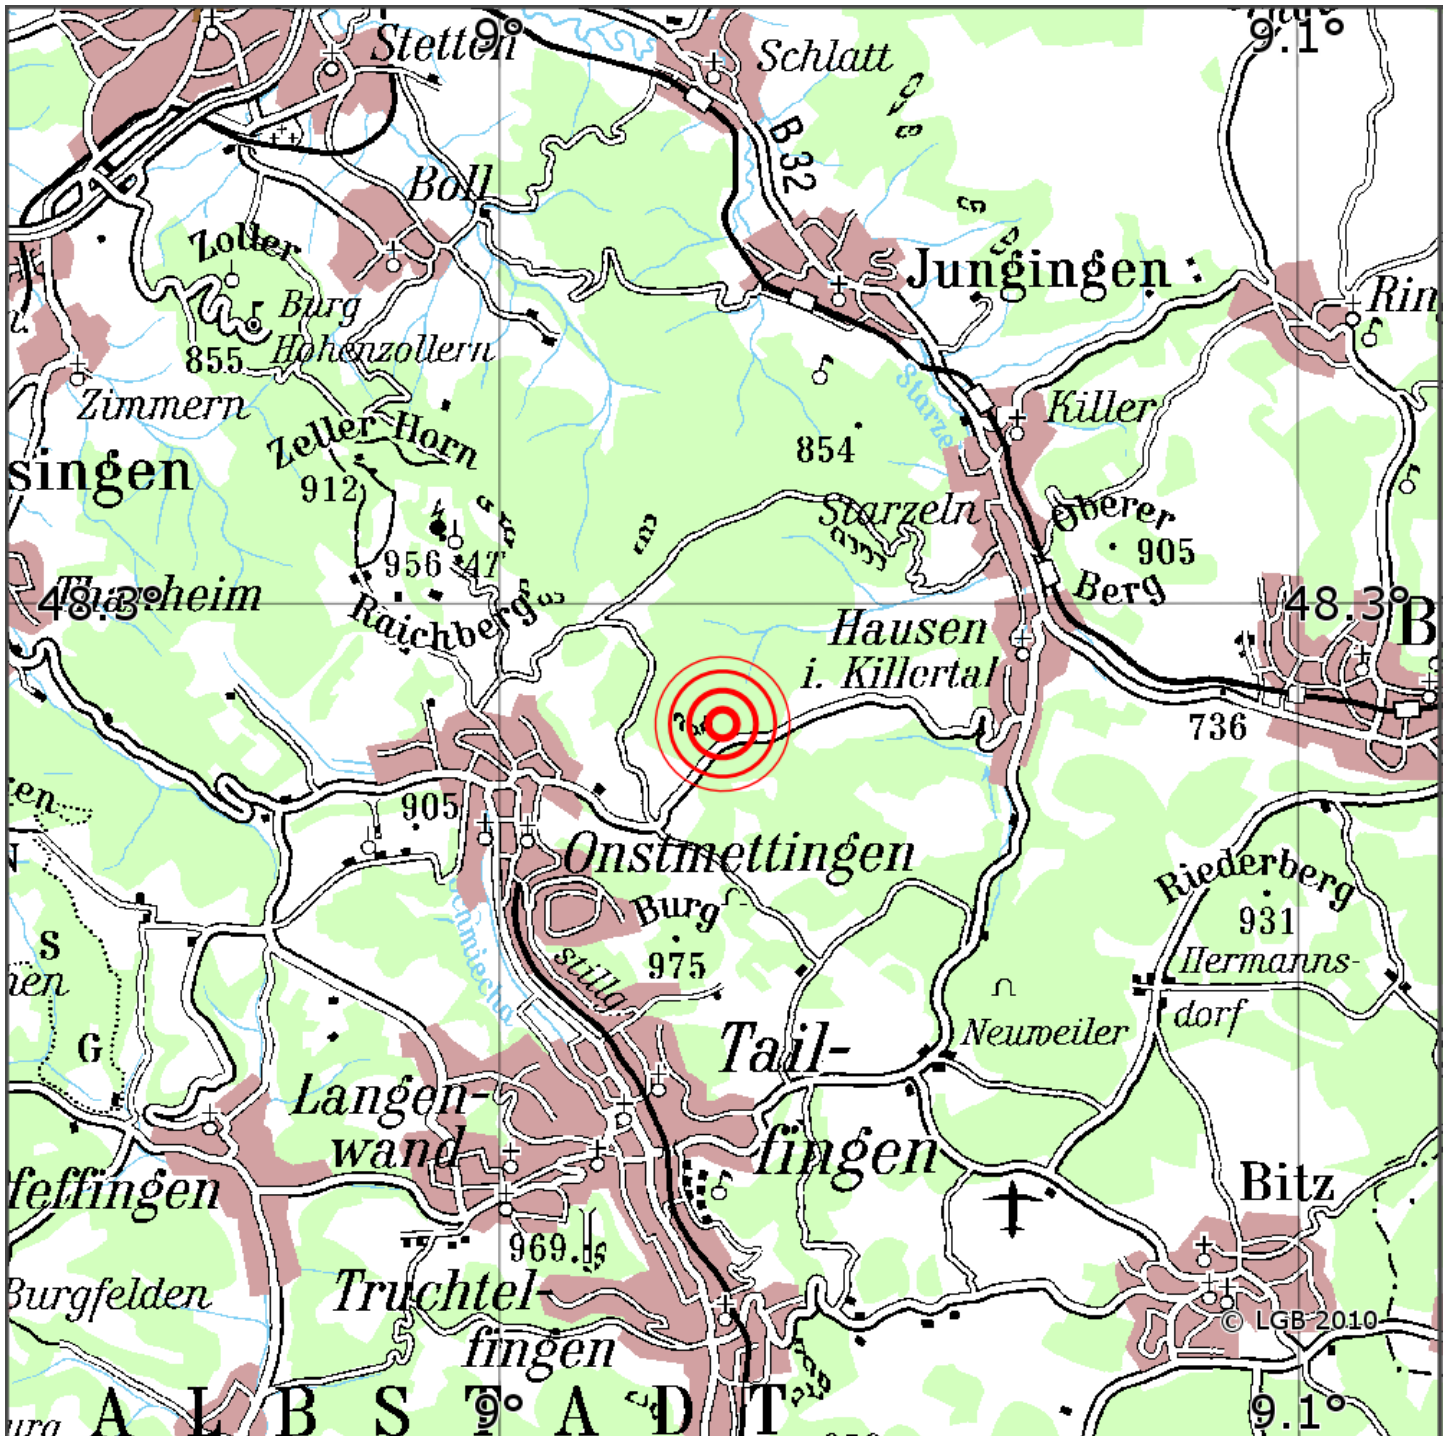

Manuelle Erdbebenlokalisierung

Datum:	08.09.2019
Uhrzeit:	16:22:44.59
Ort:	Albstadt/Zollernalbkreis/BW
Lage des Epizentrums:	
Länge:	09.03
Breite:	48.29
Tiefe:	12
Magnitude:	1.7
Qualität:	A

Kartendarstellung auf Grundlage der DTK200-v. © Bundesamt für Kartographie und Geodäsie, 2010