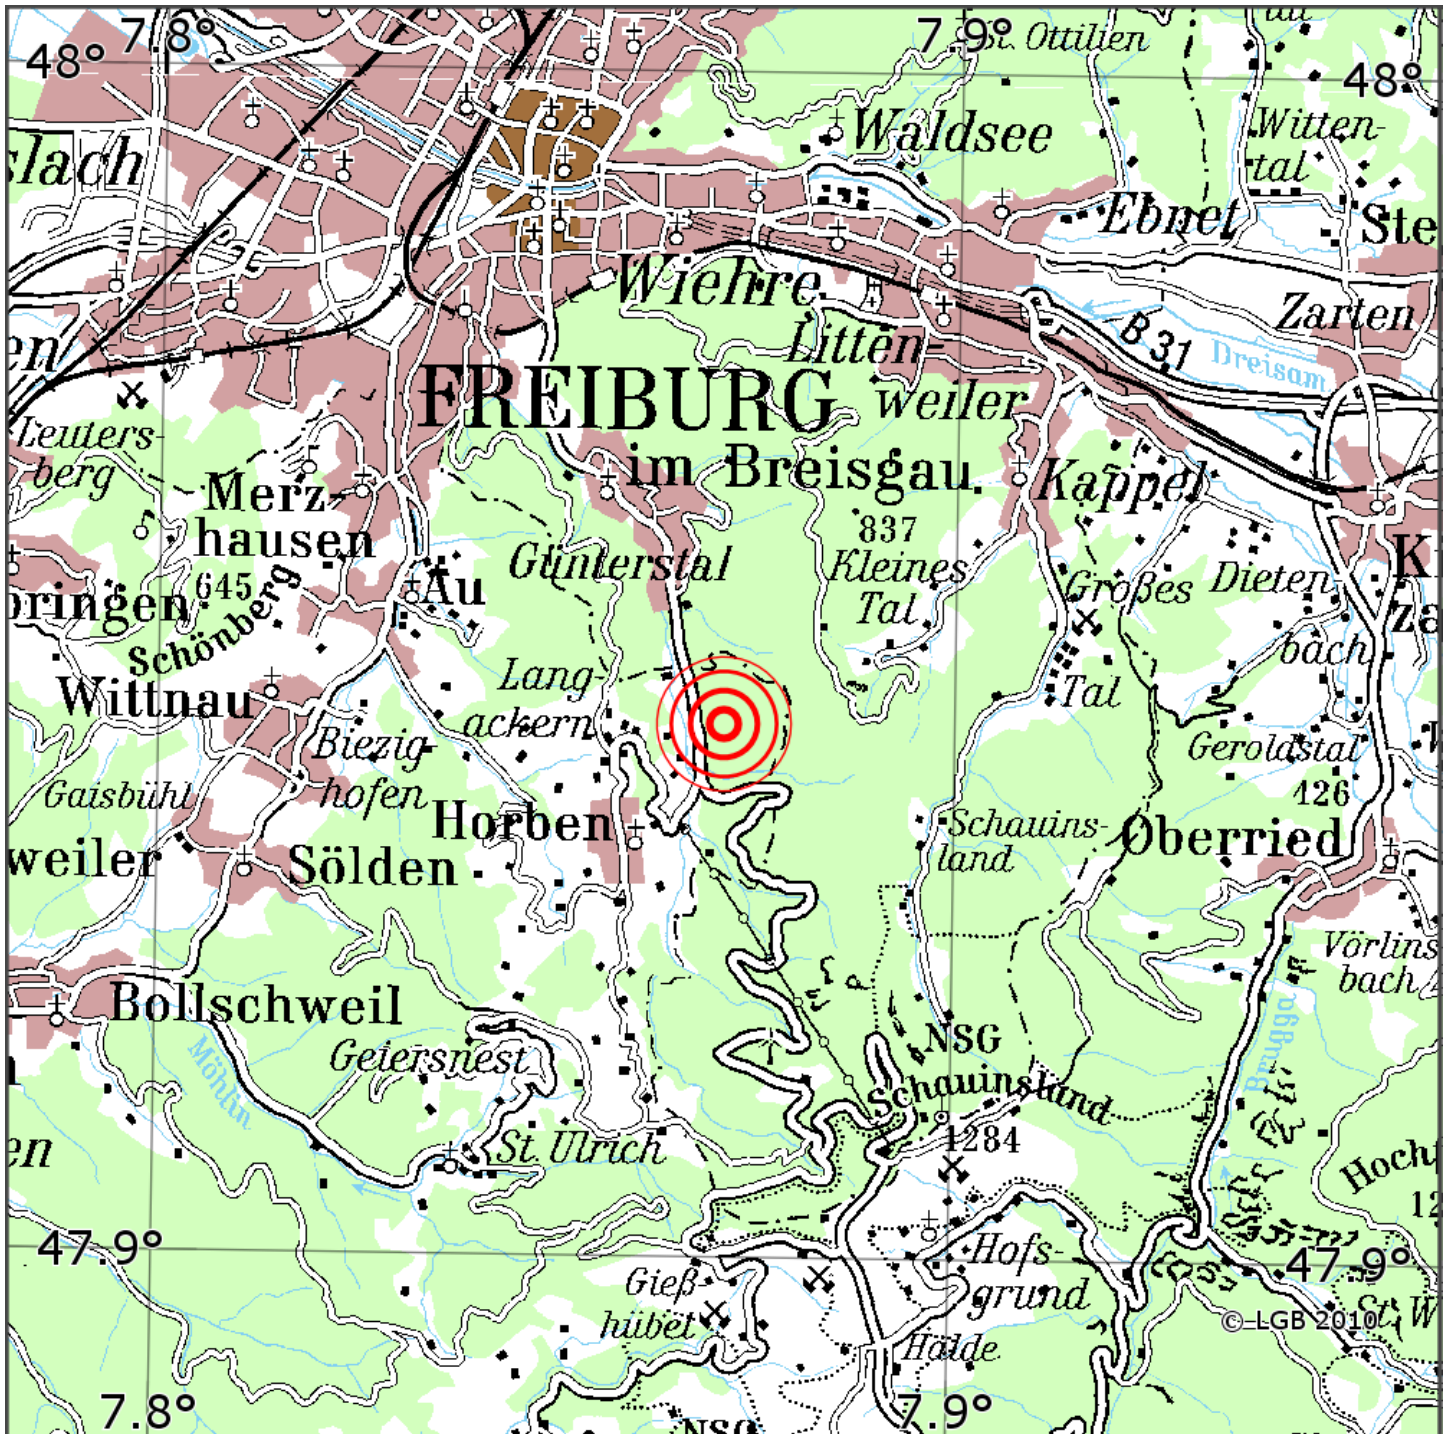

Manuelle Erdbebenlokalisierung

Datum:	08.09.2019
Uhrzeit:	18:39:13.26
Ort:	Horben/Lkrs. Breisgau-Hochs./BW
Lage des Epizentrums:	
Länge:	07.87
Breite:	47.95
Tiefe:	10
Magnitude:	1.2
Qualität:	A

Kartendarstellung auf Grundlage der DTK200-v. © Bundesamt für Kartographie und Geodäsie, 2010