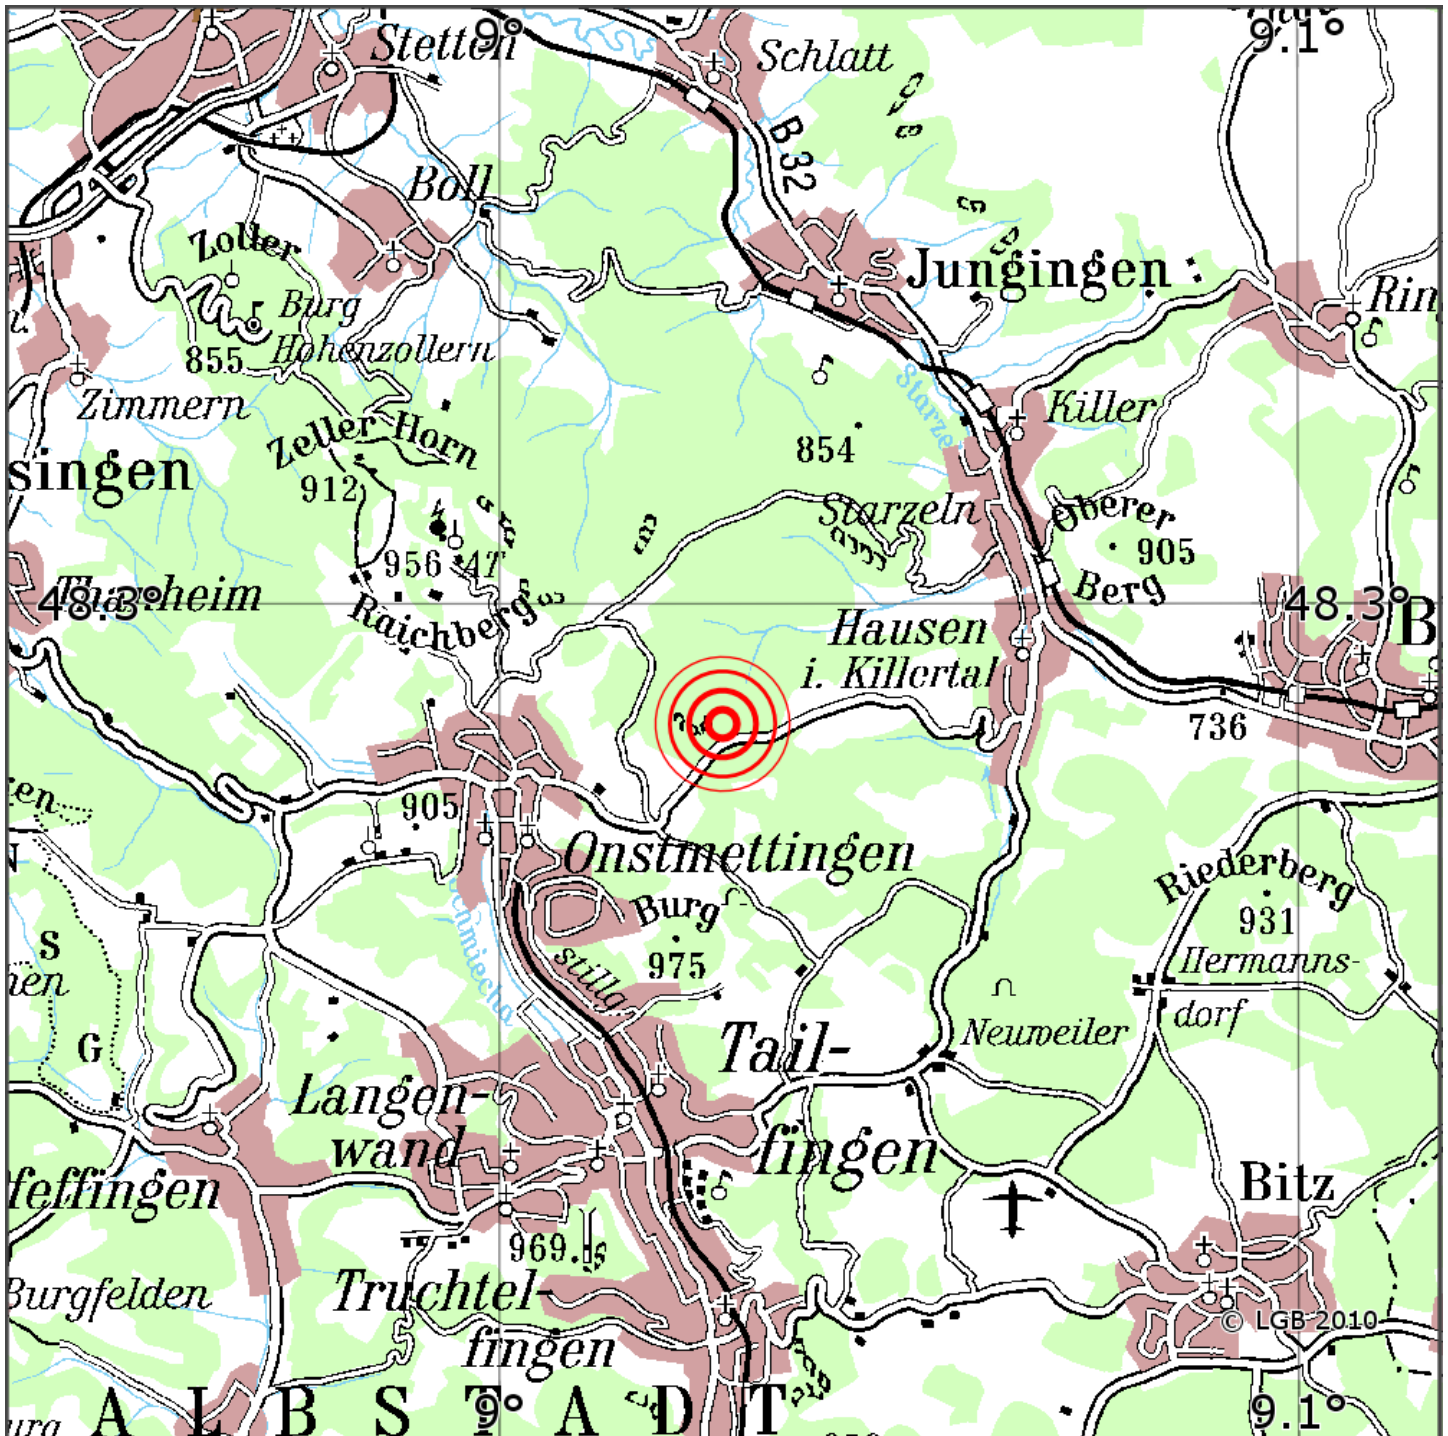

## Manuelle Erdbebenlokalisierung

Datum:	09.09.2019
Uhrzeit:	01:49:08.53
Ort:	Albstadt/Zollernalbkreis/BW
Lage des Epizentrums:	
Länge:	09.03
Breite:	48.29
Tiefe:	12
Magnitude:	1.5
Qualität:	A

Kartendarstellung auf Grundlage der DTK200-v © Bundesamt für Kartographie und Geodäsie, 2010