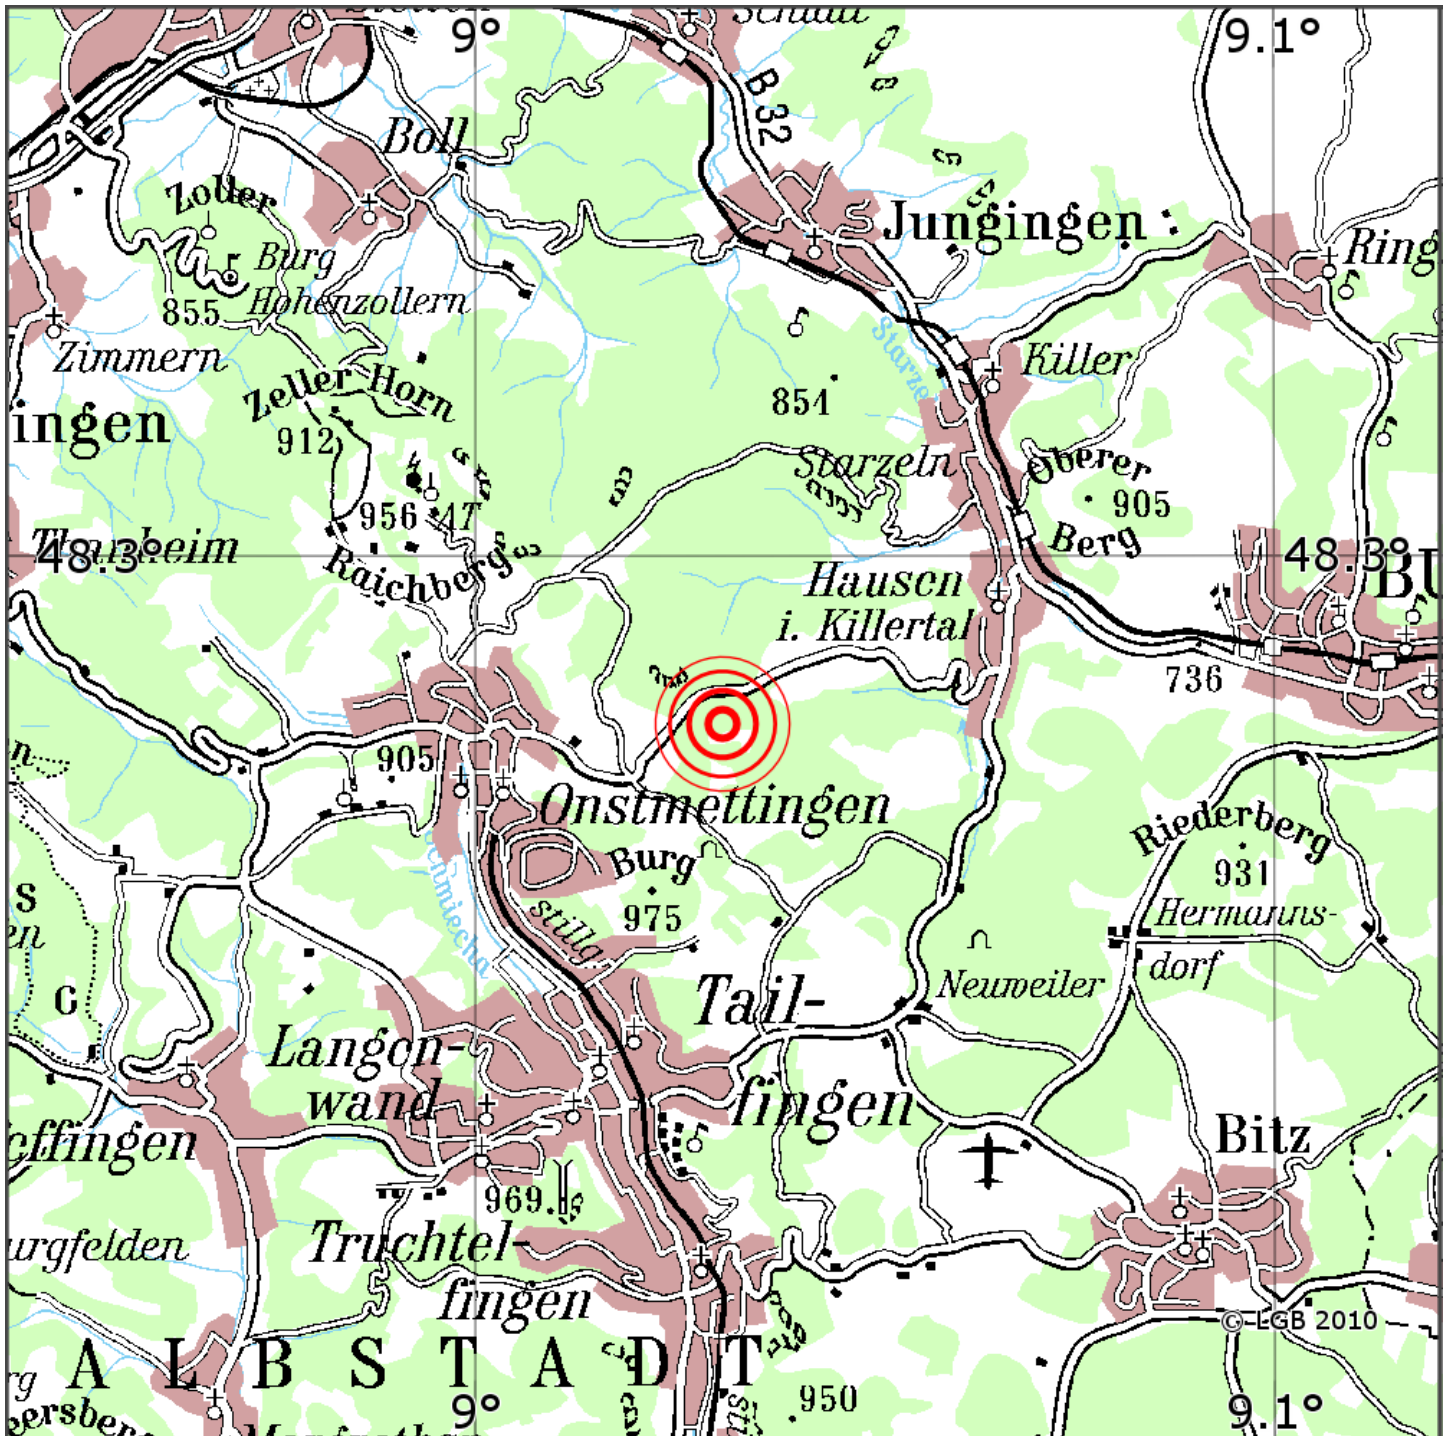

Manuelle Erdbebenlokalisierung

Datum:	08.09.2019
Uhrzeit:	17:45:51.70
Ort:	Albstadt/Zollernalbkreis/BW
Lage des Epizentrums:	
Länge:	09.03
Breite:	48.29
Tiefe:	12
Magnitude:	1.1
Qualität:	A

Kartendarstellung auf Grundlage der DTK200-v. © Bundesamt für Kartographie und Geodäsie, 2010