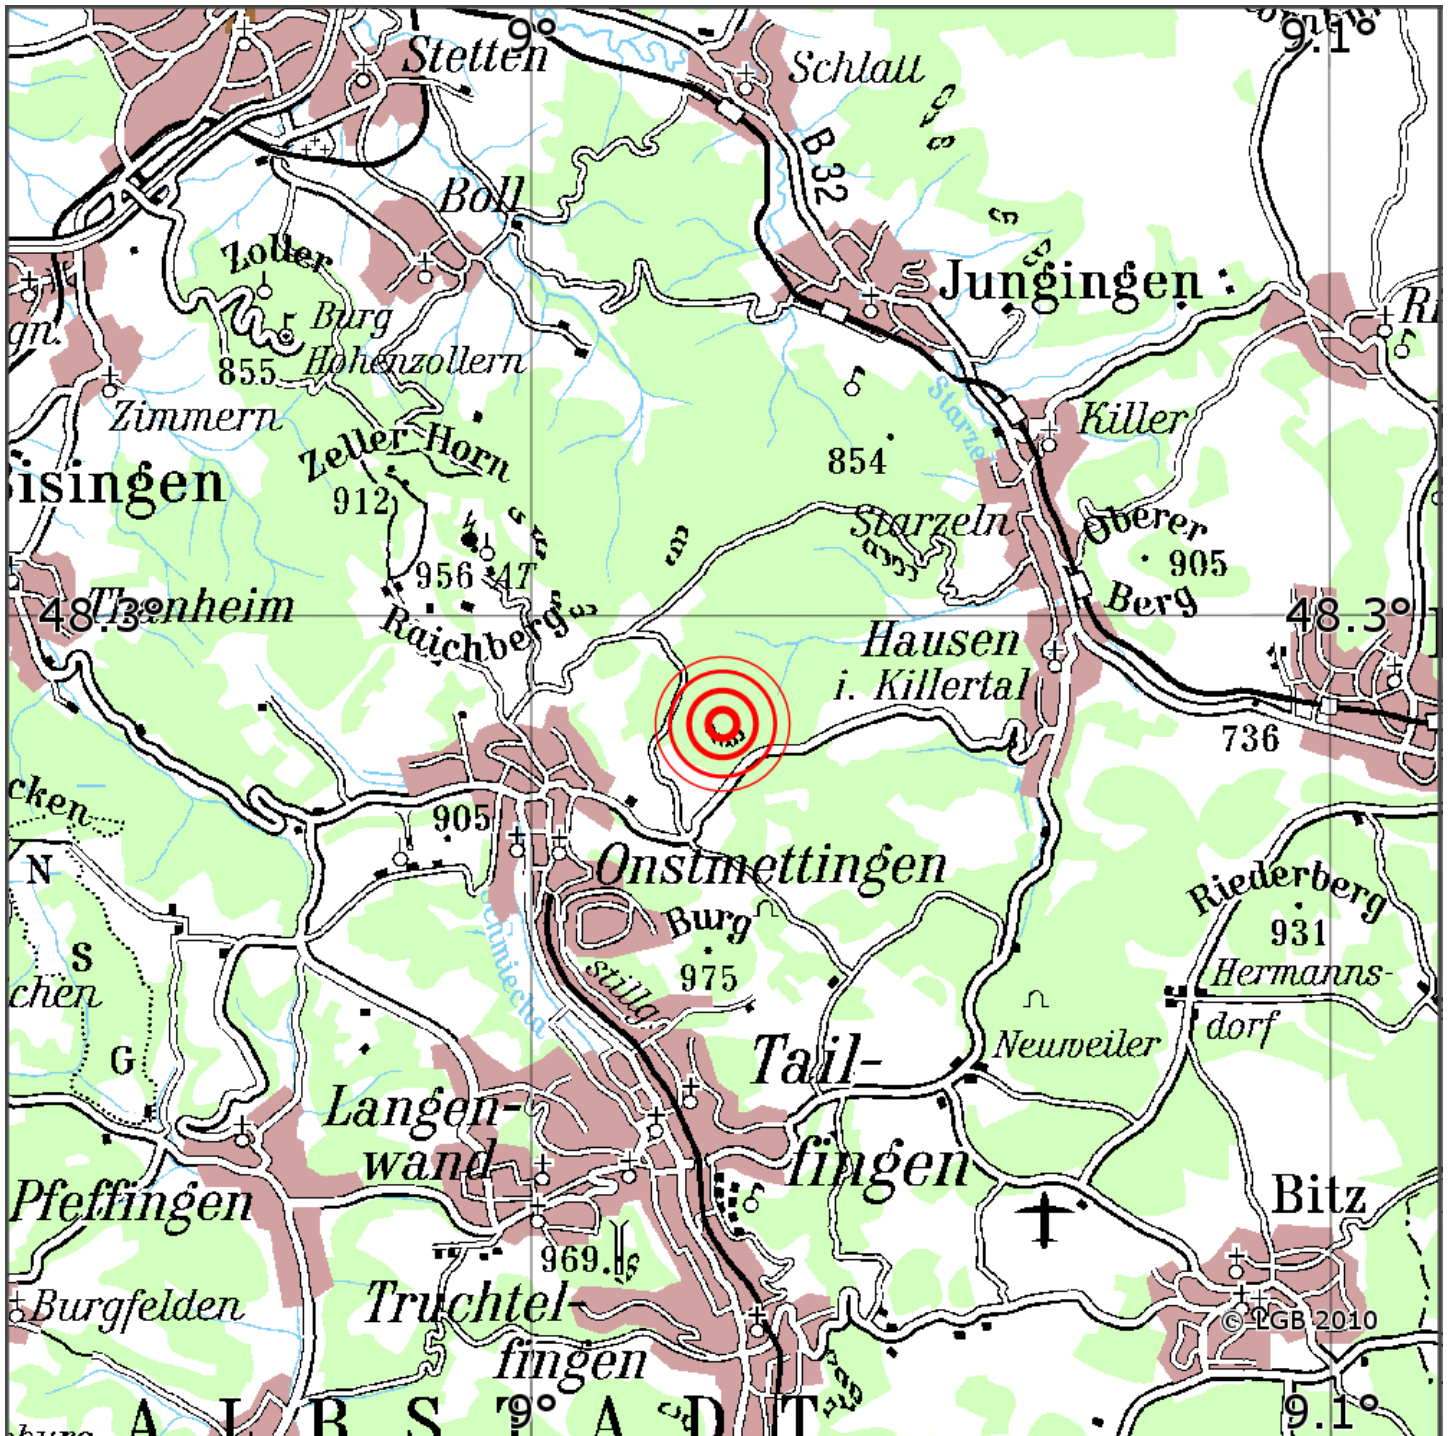

Manuelle Erdbebenlokalisierung

Datum:	09.09.2019
Uhrzeit:	01:58:09.33
Ort:	Albstadt/Zollernalbkreis/BW
Lage des Epizentrums:	
Länge:	09.02
Breite:	48.29
Tiefe:	12
Magnitude:	0.5
Qualität:	A

Kartendarstellung auf Grundlage der DTK200-v. © Bundesamt für Kartographie und Geodäsie, 2010