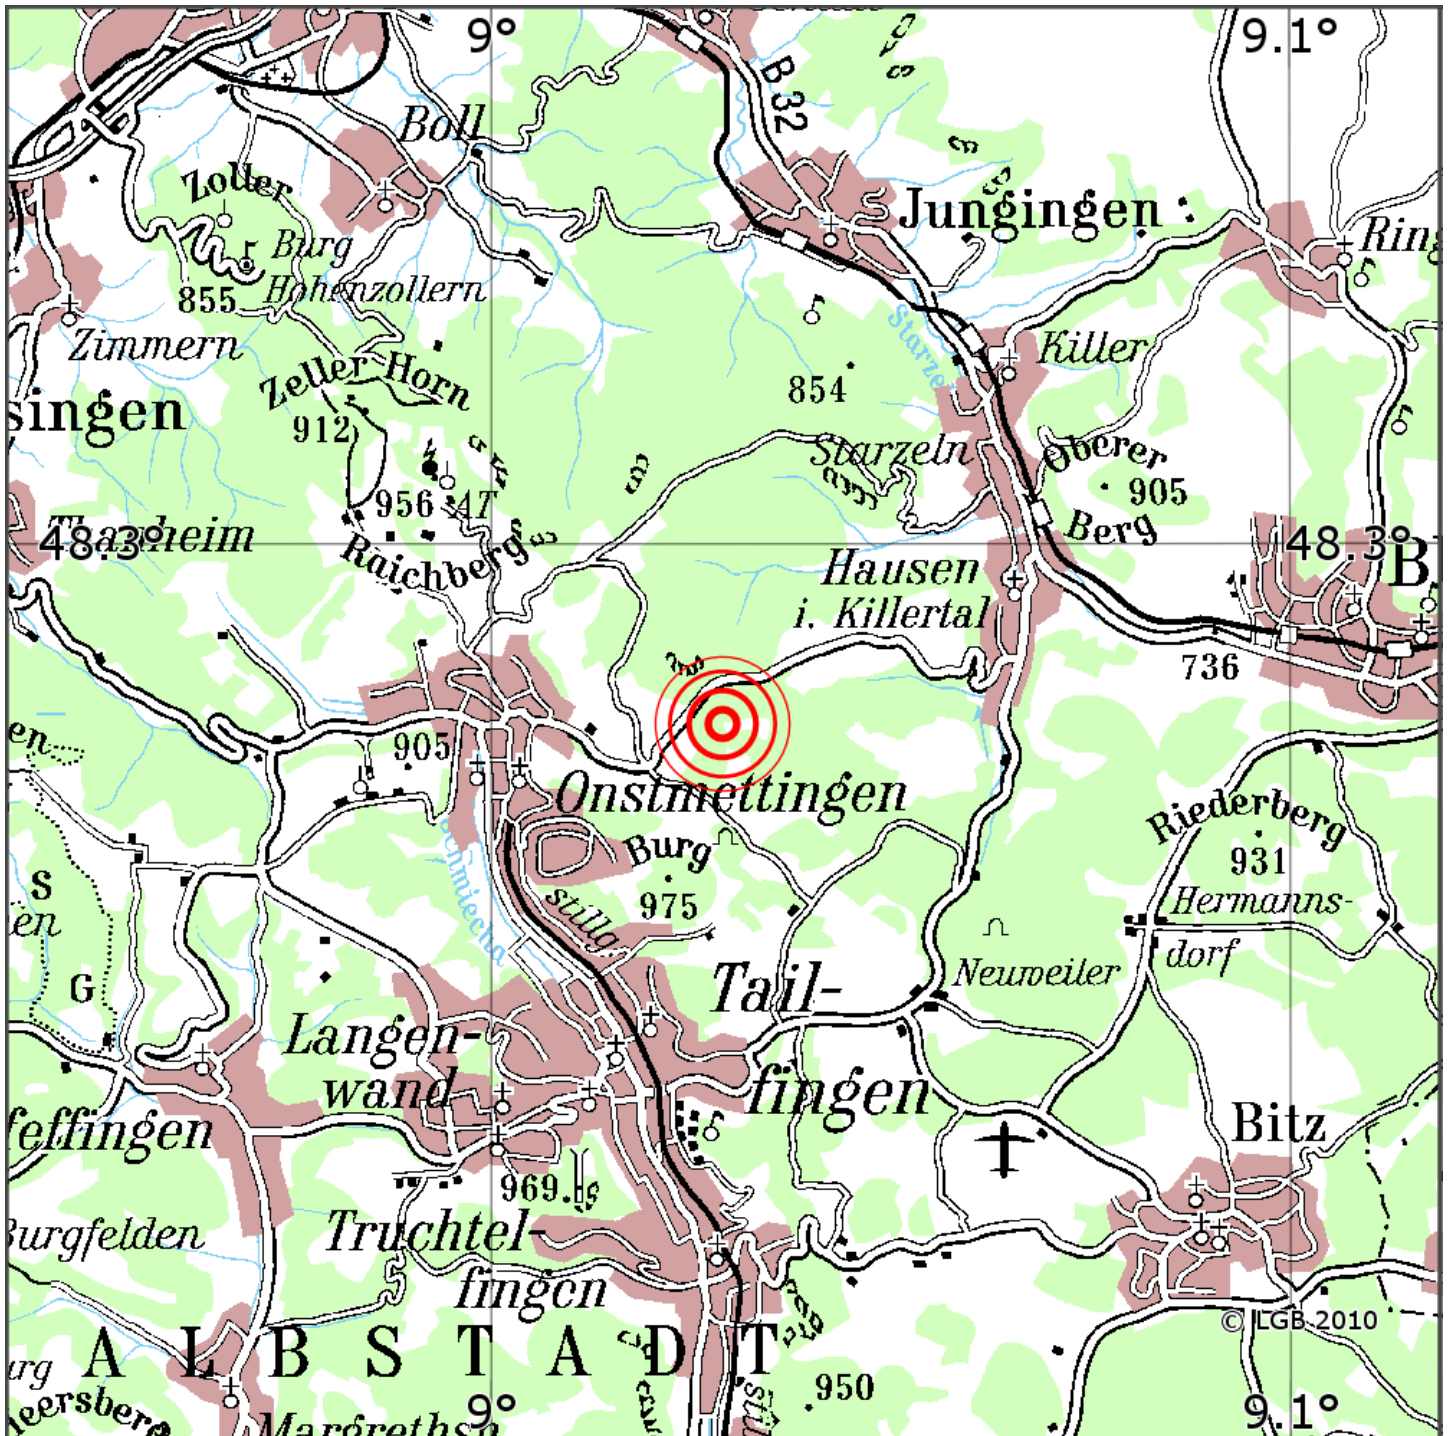

Manuelle Erdbebenlokalisierung

Datum:	09.09.2019
Uhrzeit:	02:56:40.80
Ort:	Albstadt/Zollernalbkreis/BW
Lage des Epizentrums:	
Länge:	09.03
Breite:	48.29
Tiefe:	12
Magnitude:	0.5
Qualität:	A

Kartendarstellung auf Grundlage der DTK200-v. © Bundesamt für Kartographie und Geodäsie, 2010