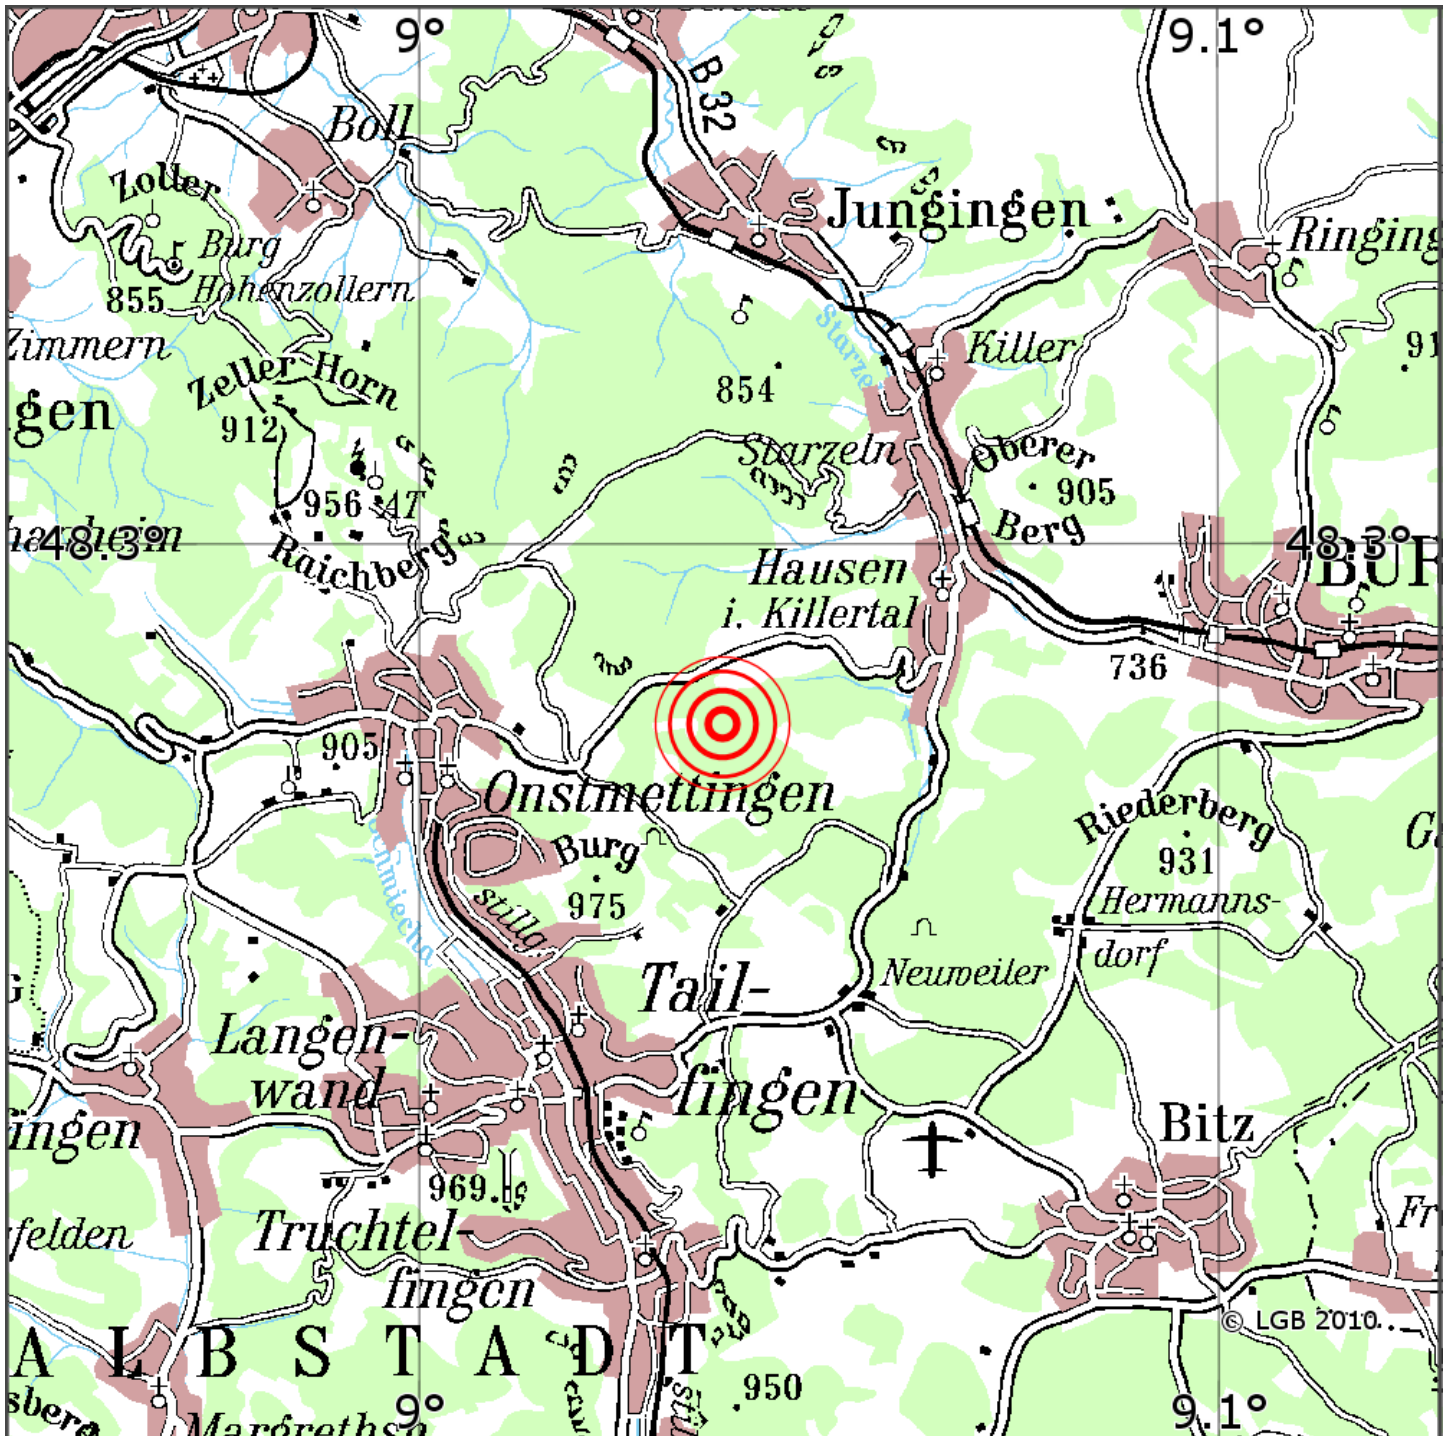

Manuelle Erdbebenlokalisierung

Datum:	09.09.2019
Uhrzeit:	11:12:55.91
Ort:	Albstadt/Zollernalbkreis/BW
Lage des Epizentrums:	
Länge:	09.04
Breite:	48.29
Tiefe:	13
Magnitude:	1.0
Qualität:	A

Kartendarstellung auf Grundlage der DTK200-v. © Bundesamt für Kartographie und Geodäsie, 2010