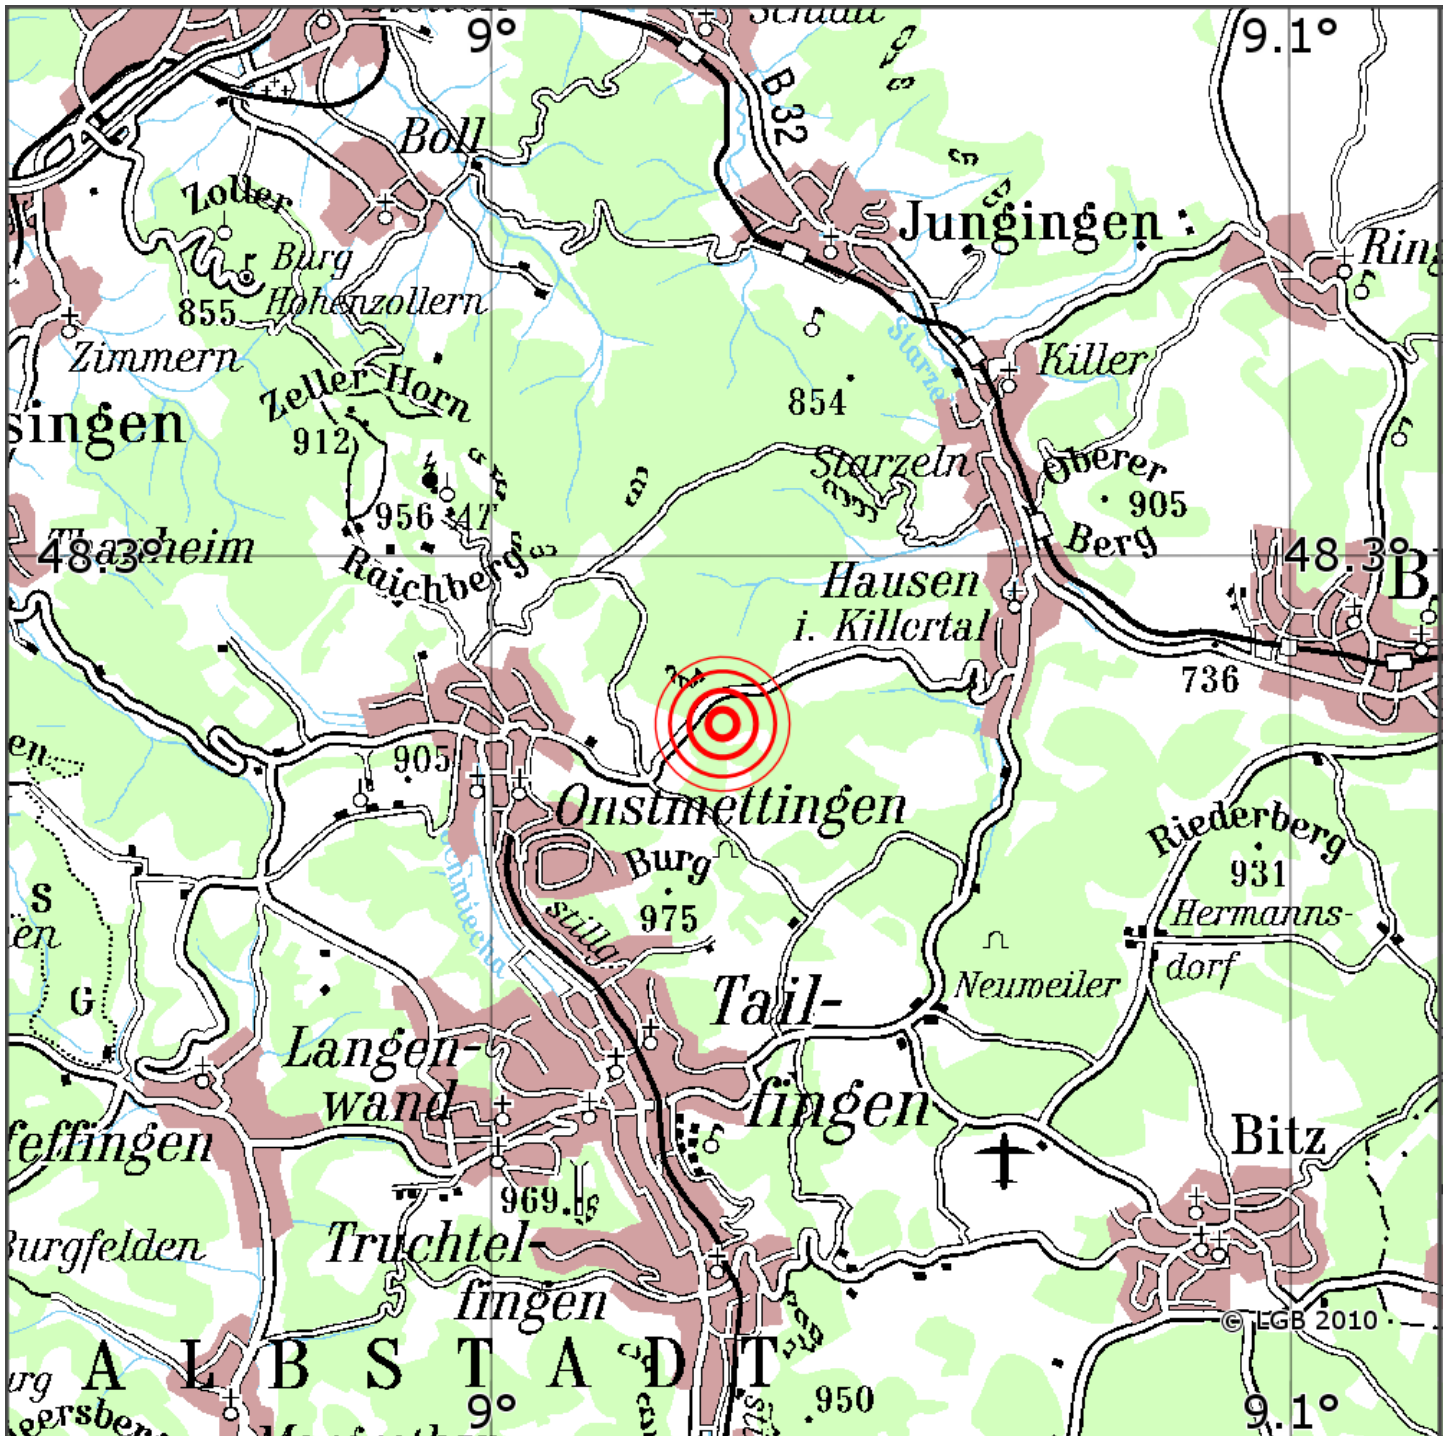

Manuelle Erdbebenlokalisierung

Datum:	09.09.2019
Uhrzeit:	14:21:46.18
Ort:	Albstadt/Zollernalbkreis/BW
Lage des Epizentrums:	
Länge:	09.03
Breite:	48.29
Tiefe:	12
Magnitude:	1.0
Qualität:	A

Kartendarstellung auf Grundlage der DTK200-v. © Bundesamt für Kartographie und Geodäsie, 2010