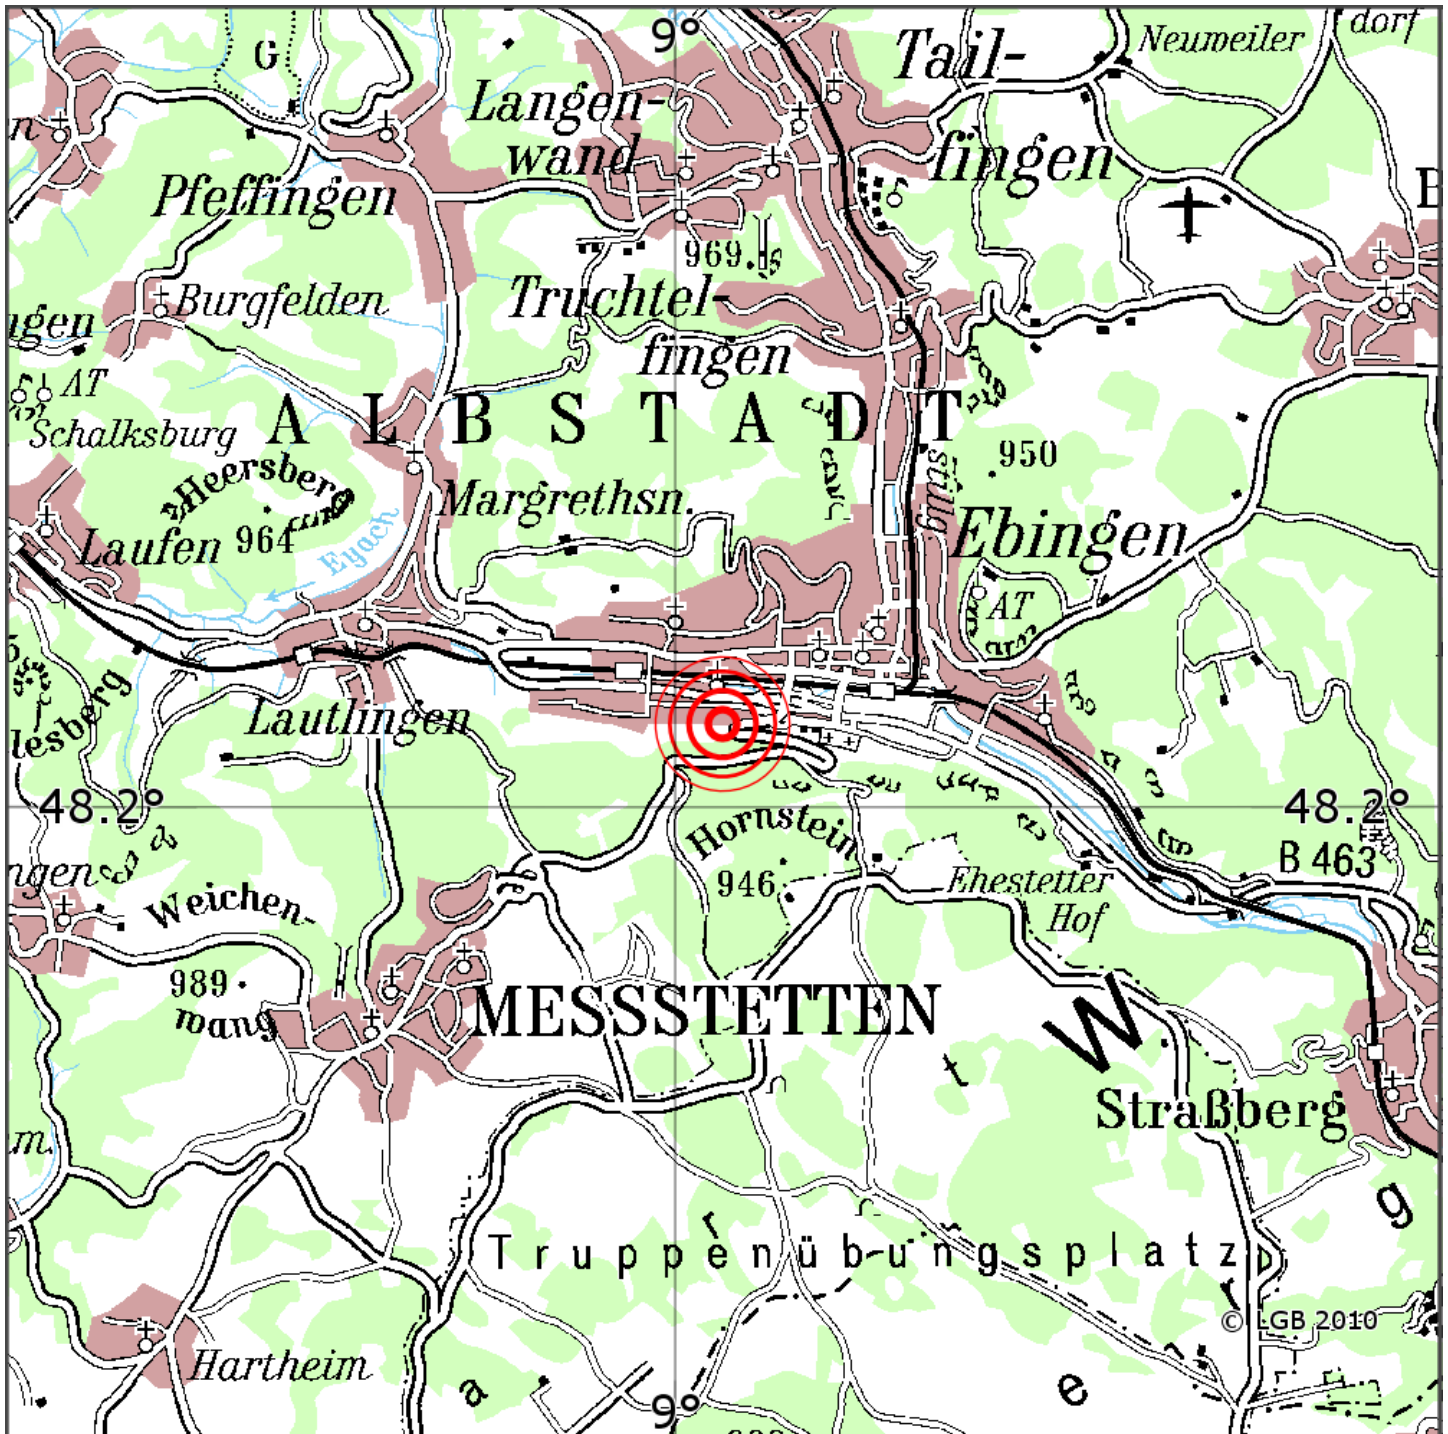

Manuelle Erdbebenlokalisierung

Datum:	09.09.2019
Uhrzeit:	15:12:31.87
Ort:	Albstadt/Zollernalbkreis/BW
Lage des Epizentrums:	
Länge:	09.01
Breite:	48.21
Tiefe:	7
Magnitude:	1.3
Qualität:	A

Kartendarstellung auf Grundlage der DTK200-v. © Bundesamt für Kartographie und Geodäsie, 2010